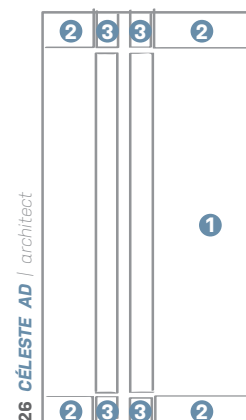

možnosti provedení, budte **originální**

Široké možnosti povrchových úprav jsou jasnou výhodou výplní PERITO. Pro výběr té nejlepší varianty, jsme pro vás připravili přehled těch, které nabízí kombinaci více barev nebo možnost doplnění nerezové aplikace.

Symbols **1 2 3** jsme označili plochy, u kterých si můžete vybírat různá barevná provedení, přesně podle svých představ. Vybírat můžete z nabídky na str. 98.

Doplňěk v podobě zafrézované nerezové aplikace je označen *****.