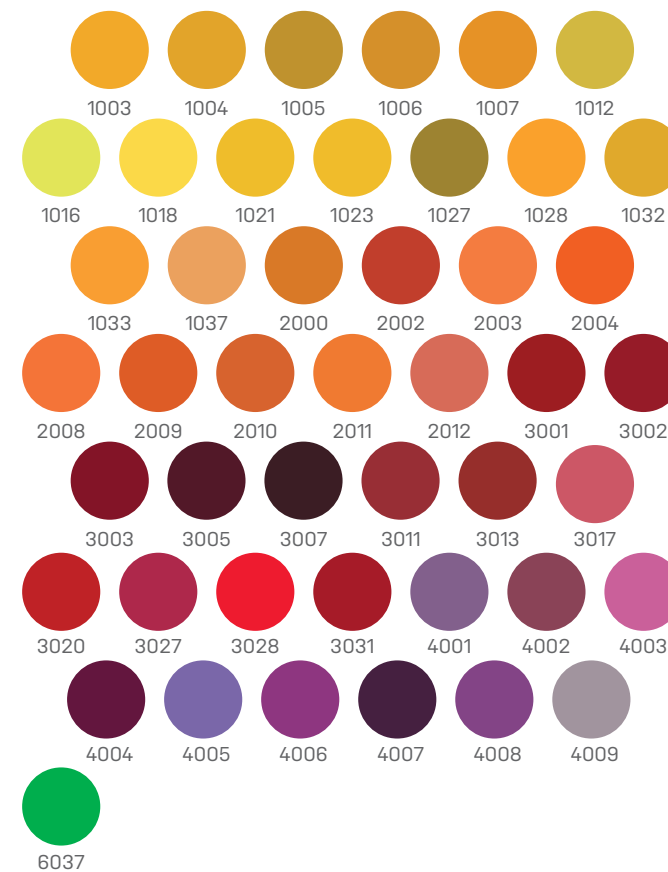

SARAH AS

Strukturální barva
BLEU 2700 Sablé YW353F
Nerezové aplikace
Madlo MD02V

Základní nabídku povrchových úprav,
skel a doplňků najdete na straně 98-103.

TANIA AS

RAL3001 | RAL7026
Mléčné sklo
Madlo MD02V

inform

notice

přehled barev a dekorů

standardní barvy RAL

nestandardní barvy RAL

akční barvy

RAL 3001

RAL 6005

46 ESTER AD | metallic

1 barva povrchu 1

2 barva povrchu 2

3 barva povrchu 3

* zcela zafrézovaná nerezová aplikace

51 NICOLETTE AD | metallic

47 FLORA AD | metallic

52 SARAH AD | metallic