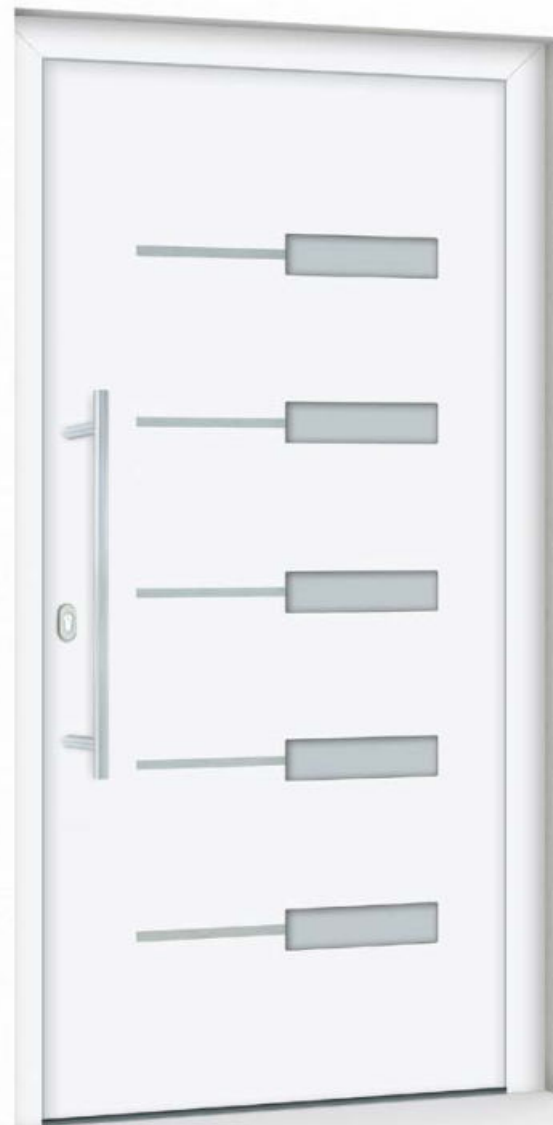

DEKOR
FOLIEN

DECORAL
SYSTEM

NOFINGER
DECORATION

BLACK
DECORATION

UNIFIX