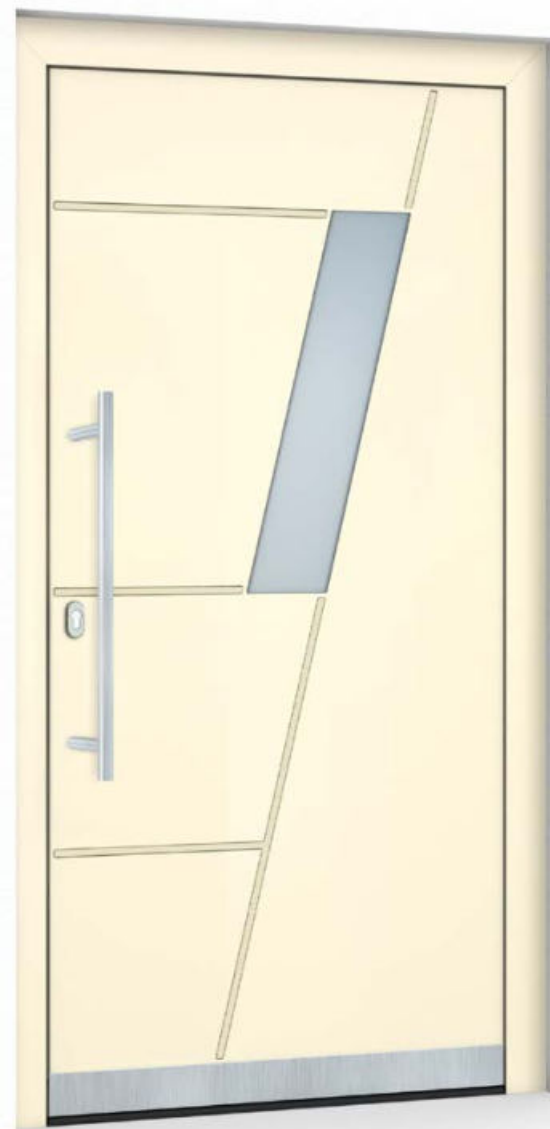

Kompletní nabídku najdete na www.perito.cz

IDA AD

DECORAL Golden Oak
 Prosklení Finesa
 Madlo MD02V
 Okopová lišta

RAL

DEKOR
 FOLIEN

DECORAL
 SYSTEM

UNIFIX

DESIGNFIX