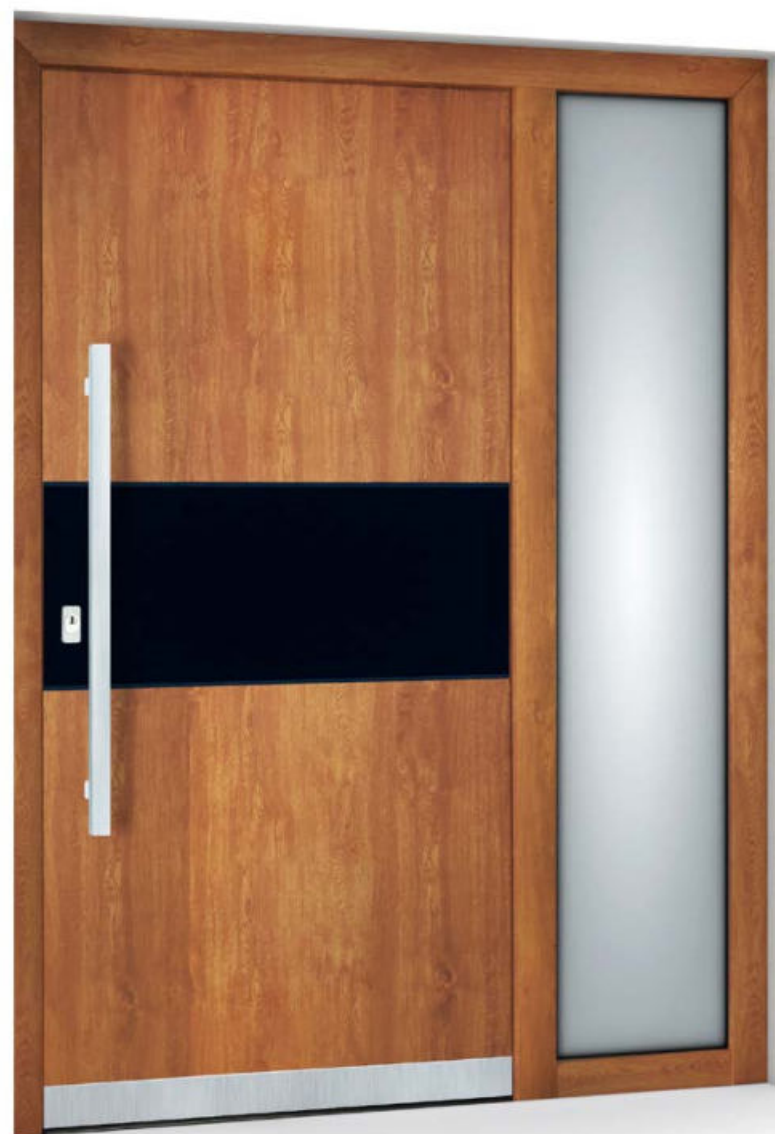

LOUISE AD

RAL7004
Madlo MD03V
Okopová lišta

MEGAN AD

DECORAL Golden Oak
RAL9005
Madlo MD15K
Okopová lišta