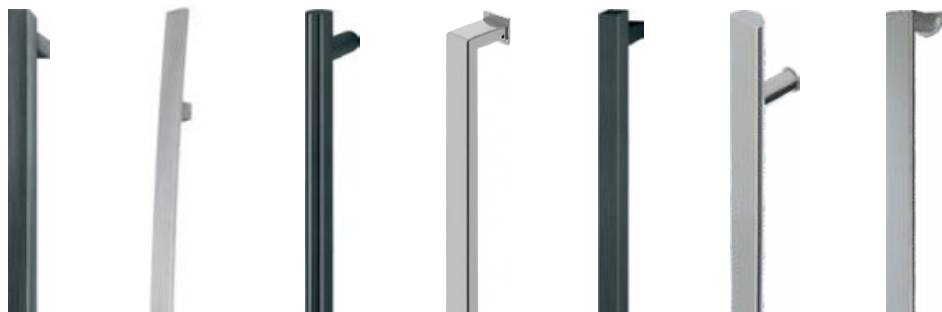

madla, kliky, rozety

kolmá madla