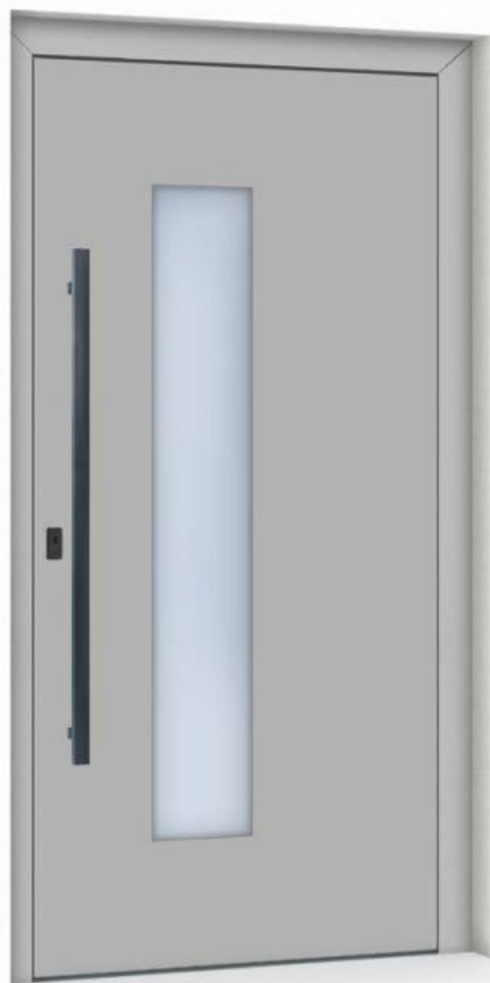

RENATA AS

RAL7016
Nerezové aplikace
Mléčné sklo
Madlo MD40K

RITA AS

RAL1021 | RAL9006
Mléčné sklo
Madlo MD02V
Okopová lišta

ROSALIE AS

RAL9006
Mléčné sklo
Madlo MDB40K

SANDRA AS

RAL6005
Mléčné sklo
Madlo MD03V
Okopová lišta