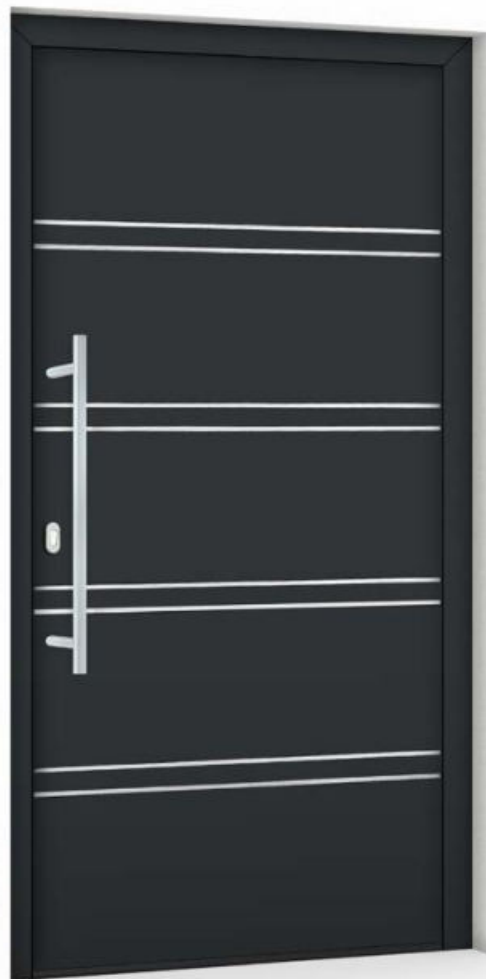

RAL9016
Nerezové aplikace
Madlo MD41K

MARIANA AS

RAL3005
Nerezové aplikace
Mléčné sklo
Madlo MD02V

MIA AS

RAL7037
Mléčné sklo
Madlo MD02V

Základní nabídku povrchových úprav,
skel a doplňků najdete na straně 98-103.