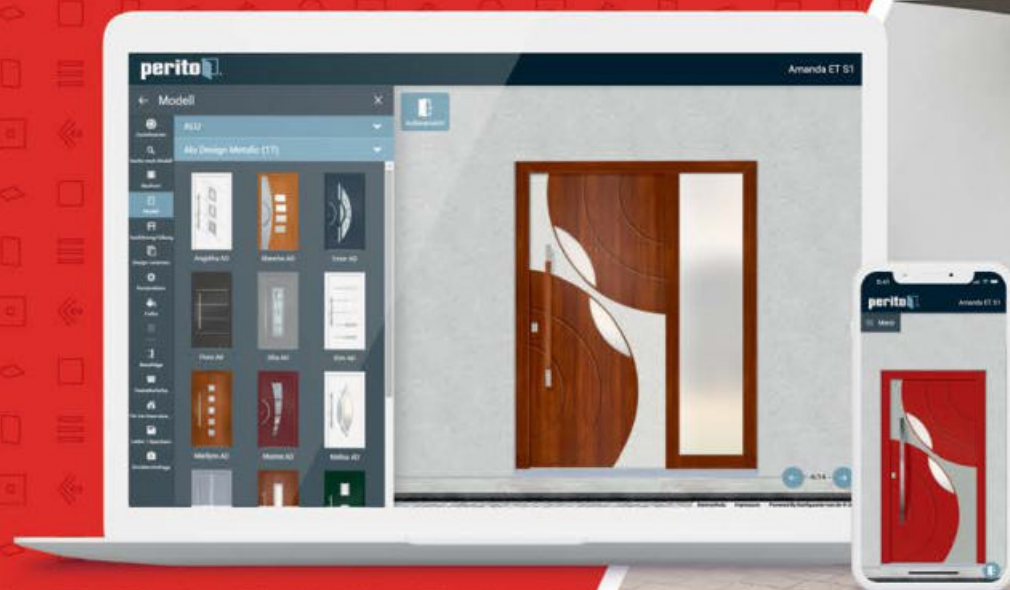

*Sestavte si
dveře podle sebe*