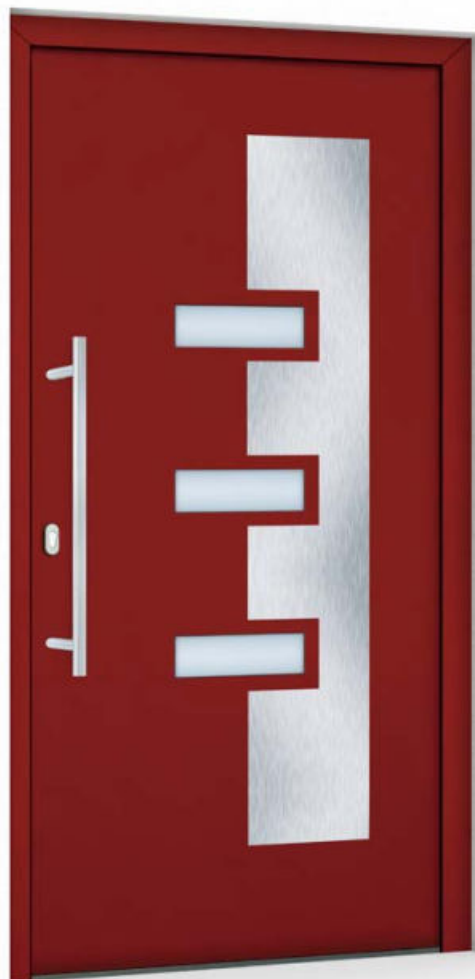

MICHAELA AS

RAL7016
Nerezové aplikace
Madlo MD02V