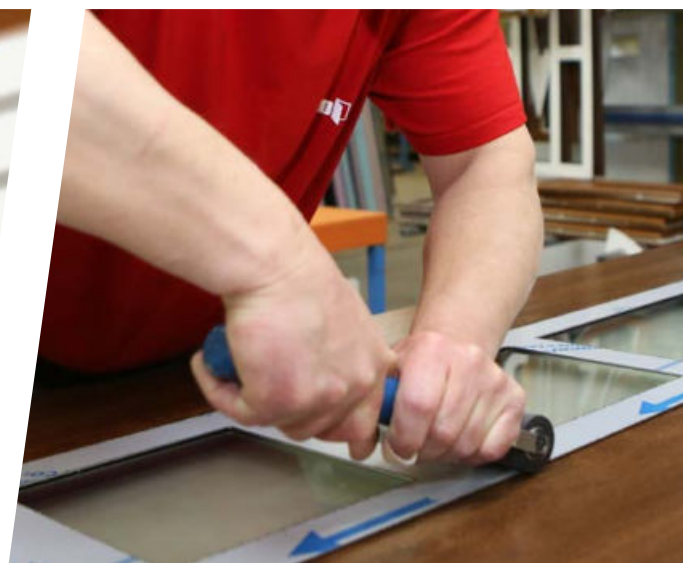

...prodejci, kteří si cení každého svého partnera.

erito

...široká rodina o více než 90 členech.