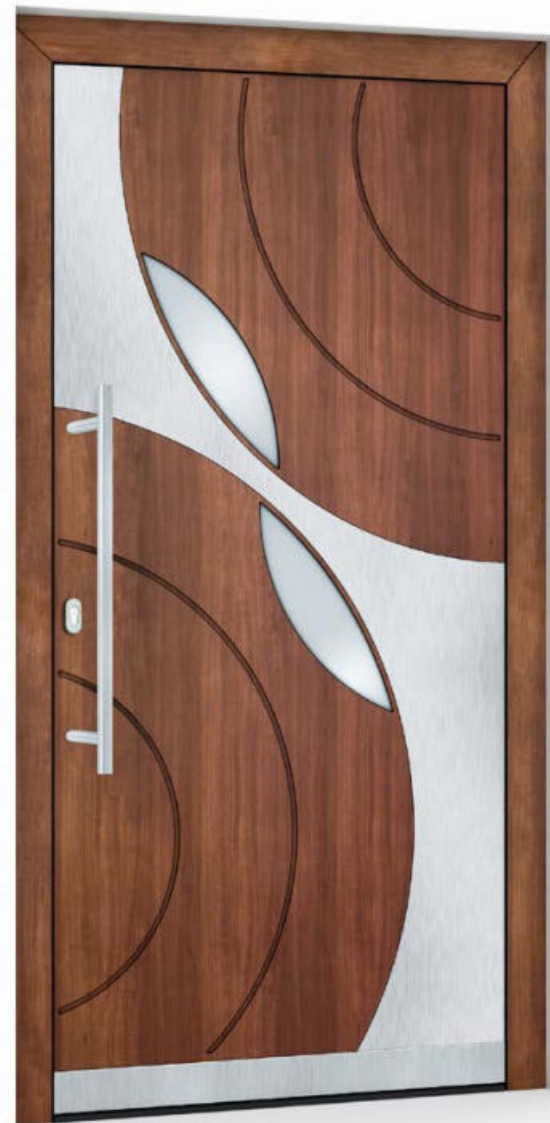

RAL

DECORAL SYSTEM

NOFINGER DECORATION

COLOUR DECORATION

UNIFIX

BIANCA AD

DECORAL Nussbaum
Nofinger
Mléčné sklo
Madlo MD02V
Okopová lišta