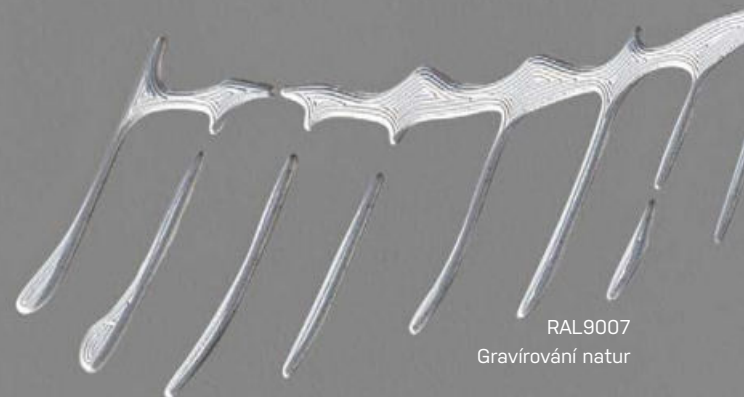

RAL7012
Gravírování natur

Kompletní nabídku najdete na www.perito.cz

CHARLOTTE AD

RAL9016
Gravírování RAL9016
Mléčné sklo
Madlo MD03V
Okopová lišta

CHRISTINA AD

RAL5014
Gravírování natur
Mléčné sklo
Madlo MD03V
Okopová lišta