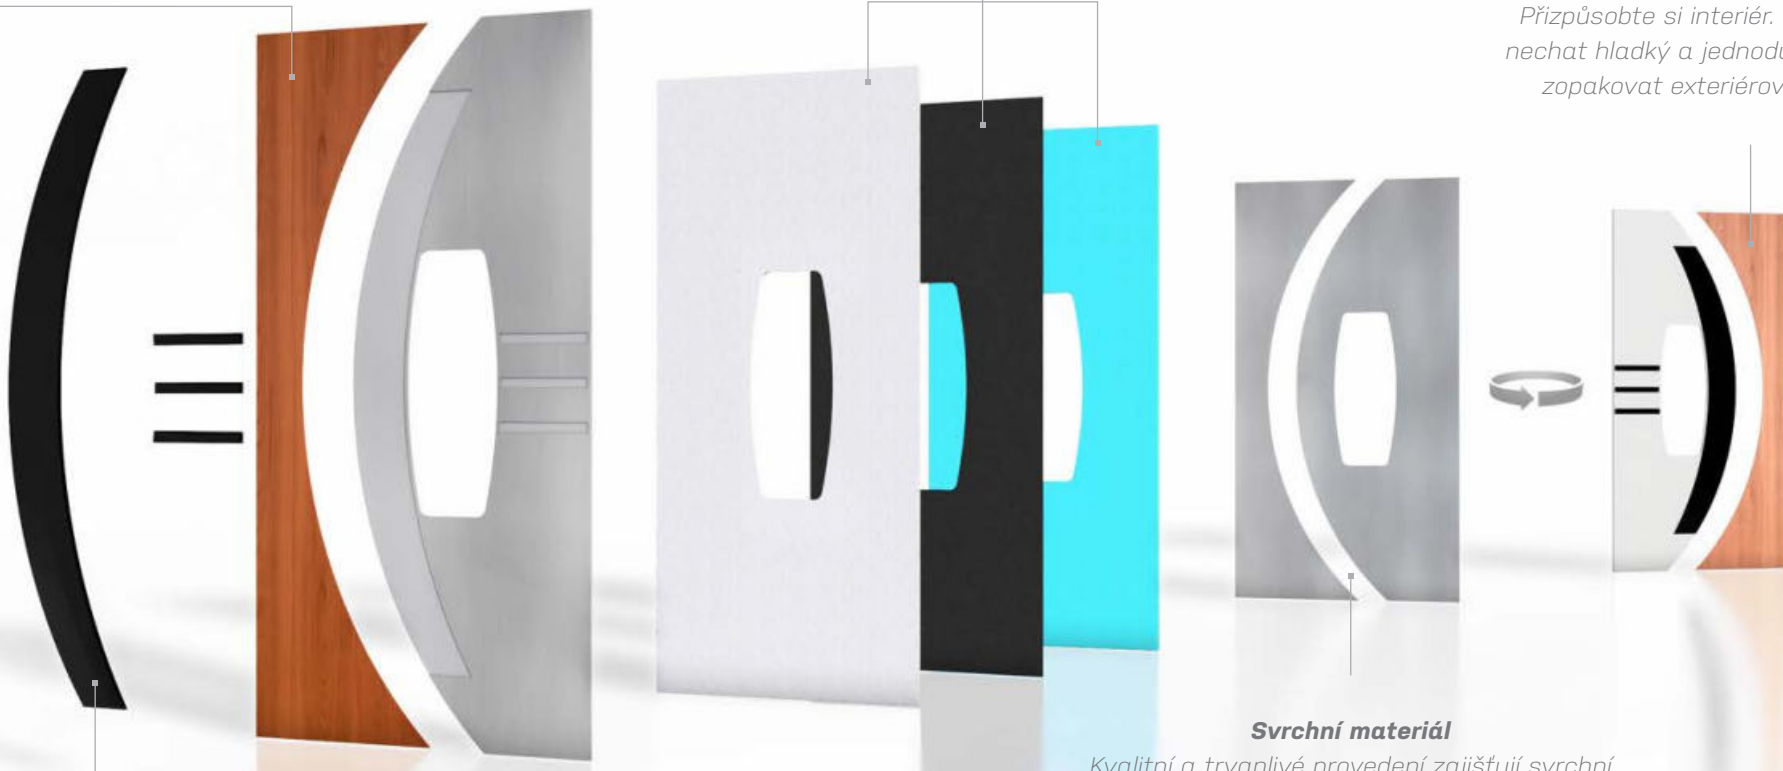

Nerezové aplikace

Dodávají dveřním výplním tu správnou kovovou jiskru. Aplikace jsou v případě modelů Alu Design zcela zafrézované, u modelů Alu Smart jsou zafrézované částečně.

Sendvičové jádro

Skrytá, o to důležitější část dveřní výplně. Skládá se z několika vrstev, které se společně starají o pevnost, stabilitu a tepelnou izolaci celé výplně.

Interiérová strana

Přizpůsobte si interiér. Můžete ho nechat hladký a jednoduchý, nebo zopakovat exteriérovou stranu.

Ozdobné prvky

O nezaměnitelný vzhled dveřních výplní se starají vkládané hliníkové a kovové prvky ve vysokém lesku nebo skleněné aplikace.