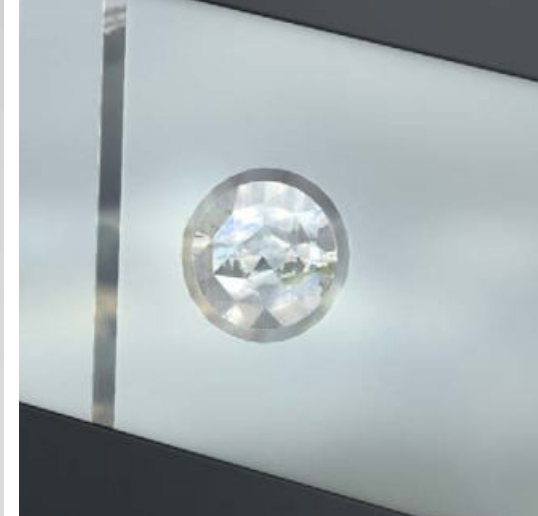

ozdobte své
dveře
originálními krystaly

Možnosti vitrážových
skel najdete na www.perito.cz