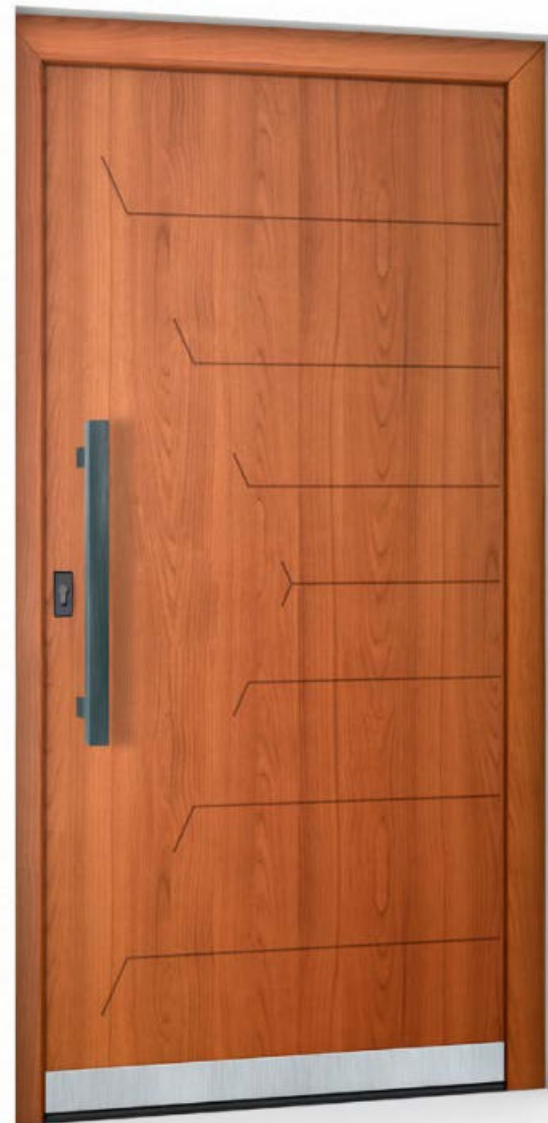

RAL9016
Mléčné sklo
Madlo MD05V
Okopová lišta

Kompletní nabídku najdete na www.perito.cz

LILY AD

RAL7016 | RAL9005

Mléčné sklo
Madlo MD40K

RAL

DECORAL
SYSTEM

COLOUR
DECORATION