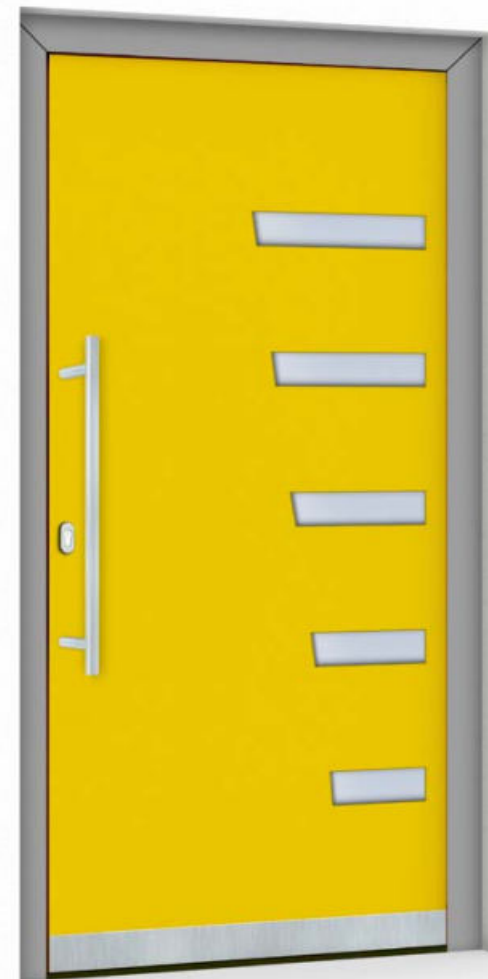

RENATA AS

RAL7016
Nerezové aplikace
Mléčné sklo
Madlo MD40K

RITA AS

RAL1021 | RAL9006
Mléčné sklo
Madlo MD02V
Okopová lišta

ROSALIE AS

RAL9006
Mléčné sklo
Madlo MDB40K

SANDRA AS

RAL6005
Mléčné sklo
Madlo MD03V
Okopová lišta