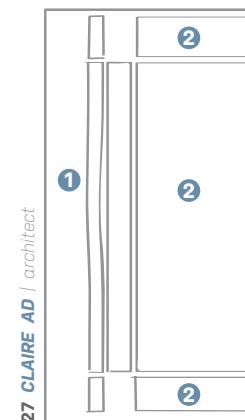

možnosti provedení, budte **originální**

Široké možnosti povrchových úprav jsou jasnou výhodou výplní PERITO. Pro výběr té nejlepší varianty, jsme pro vás připravili přehled těch, které nabízí kombinaci více barev nebo možnost doplnění nerezové aplikace.

Symbols **1 2 3** jsme označili plochy, u kterých si můžete vybírat různá barevná provedení, přesně podle svých představ. Vybírat můžete z nabídky na str. 98.

Doplňěk v podobě zafrézované nerezové aplikace je označen *****.