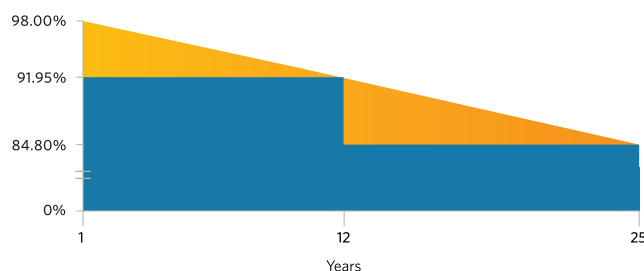

# Fotovoltaické panely / Konverzní zařízení Montážní systémy / Ukládací moduly

**LEPŠÍ VÝKON**  
**NIKDY SE NESPOKOJTE S MÁLEM**

550 W stříbrný rám  
410 W černý rám  
400 W celý černý

25 letá  
ZÁRUKA VÝKONU