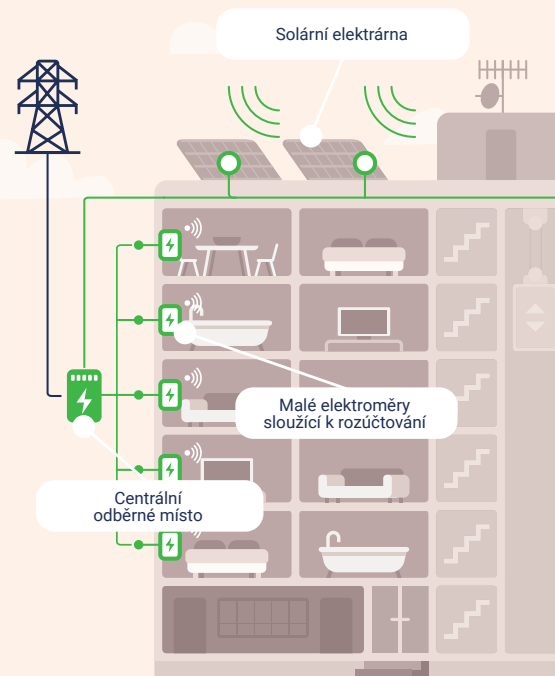

Sdružené odběrné místo (SOM)

Zvyšuje majitelům bytů úspory. Pokud se zbaví vlastního odběrného místa, odečtou si cca dalších 21 % plateb za měsíční poplatky distributorovi a dodavateli (jistič, elektroměr apod.) **Jde o tisíce ročně, které převodem pod SOM odpadnou.**

CO SE PŘI PŘEVODU POD SOM ZMĚNÍ?

- ✓ **Ušetříte dalších 21 %** na zbytečných poplatcích
- ✓ **Elektroměry** u bytů nahradíme vlastními, které **používáte zdarma**
- ✓ **Rozúčtování spotřeby** elektřiny zařídí transparentně aplikace Dominiq
- ✓ Příímým zákazníkem dodavatele **je SVJ, nikoli vlastníci bytů**
- ✓ Všechny byty pod SOM mají stejného dodavatele

STAV PO INSTALACI
FOTOVOLTAIKY
A SLOUČENÍ ELEKTROMĚRŮ