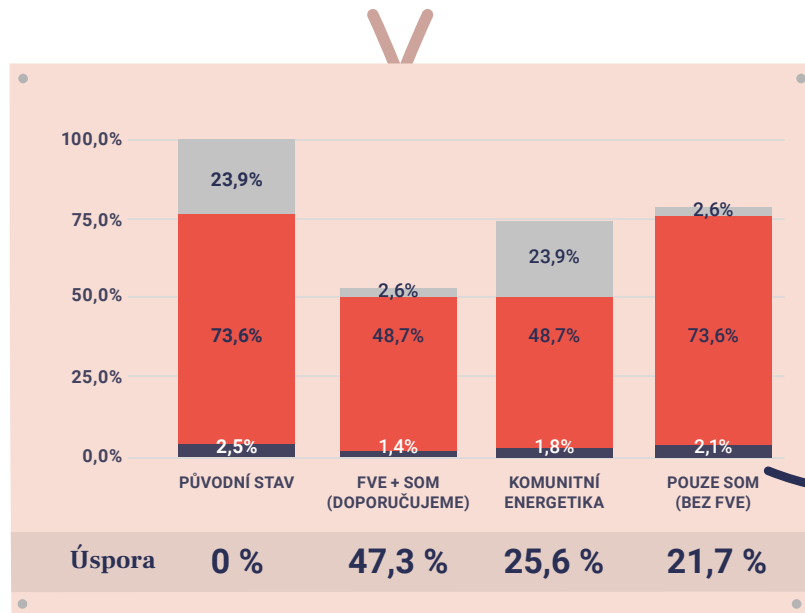

CO SE PŘI PŘEVODU POD SOM ZMĚNÍ?

- ✓ **Ušetříte dalších 21 %** na zbytečných poplatcích
- ✓ **Elektroměry** u bytů nahradíme vlastními, které **používáte zdarma**
- ✓ **Rozúčtování spotřeby** elektřiny zařídí transparentně aplikace Dominiq
- ✓ Příímým zákazníkem dodavatele **je SVJ, nikoli vlastníci bytů**
- ✓ Všechny byty pod SOM mají stejného dodavatele

STAV PO INSTALACI
FOTOVOLTAIKY
A SLOUČENÍ ELEKTROMĚRŮ

Srovnání cen řešení pro bytový dům

■ stálé měsíční poplatky ■ cena za dodanou elektřinu ■ ostatní poplatky

Čtyři cenové varianty plateb
za elektřinu vypočtené na
základě modelového příkladu
bytového domu s 25 byty