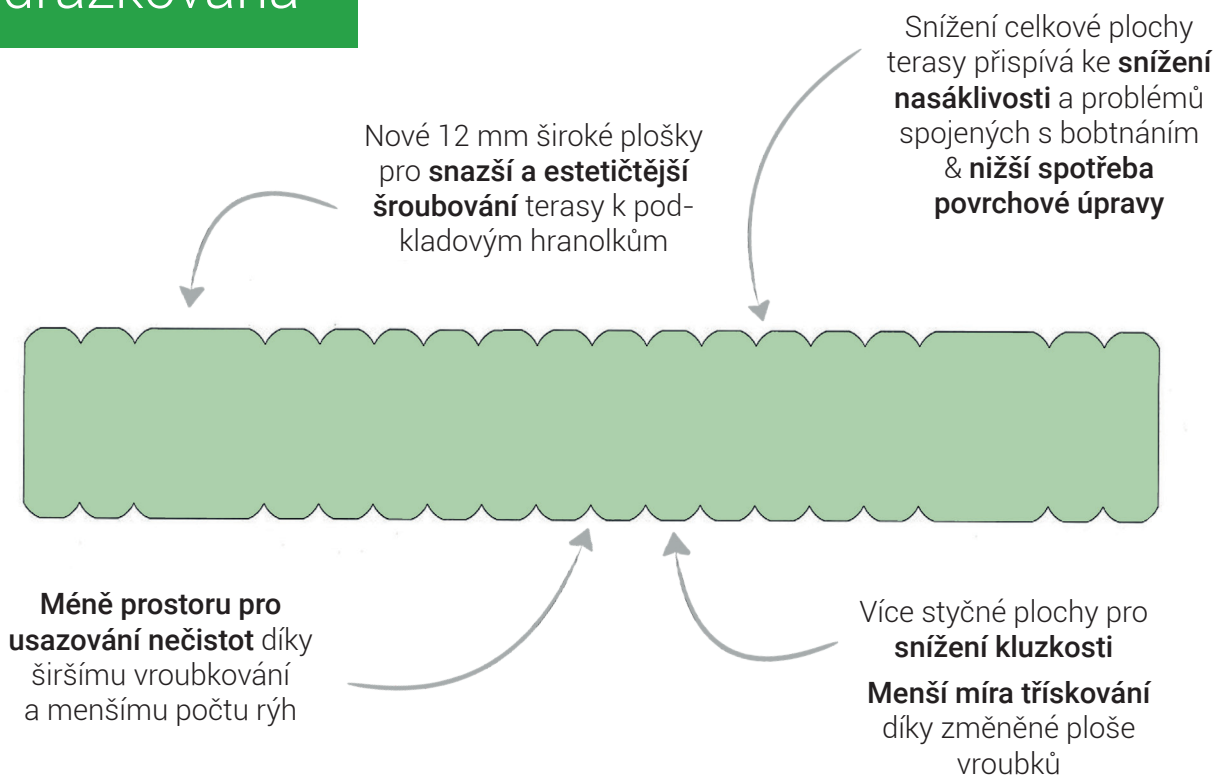

Nový profil Terasa drážkovaná

SECA vždy doporučuje zvážit možnost použití hladké terasy. Četné výzkumy dokázaly, že vroubky nepřispívají ke snížení kluzkosti a naopak mohou dle Holzforschung Austria vést k většímu zanášení terasy nečistotami a četnějším špičatým třískám.

Sibiřský modřín

Dimenze (mm)	Profil	Délka (mm)	Kvalita	Balení (ks)	Kusů v paketu
24 x 145	TERASA	4000, 5100	A/B-VEH	fol./4	160
28 x 145	TERASA	4000, 5100	A/B-VEH	fol./4	128
34 x 145	TERASA	4000, 5100	A/B-VEH	fol./3	120