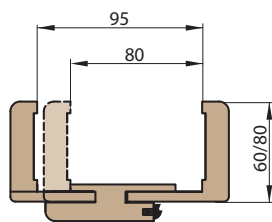

OBLOŽKOVÉ ZÁRUBNĚ PRO BEZFALCOVÉ DVEŘE

ROZSAH REGULACE ZÁRUBNĚ 80-95 mm krycí lišta 6 cm / 8 cm

Pro zárubně regulace s regulací 80-95 je třeba svépomocí seříznout krycí lištu dle přesné tloušťky zdi