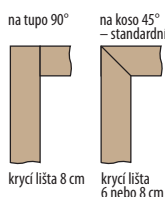

SPOJENÍ KRYCÍ LIŠTY