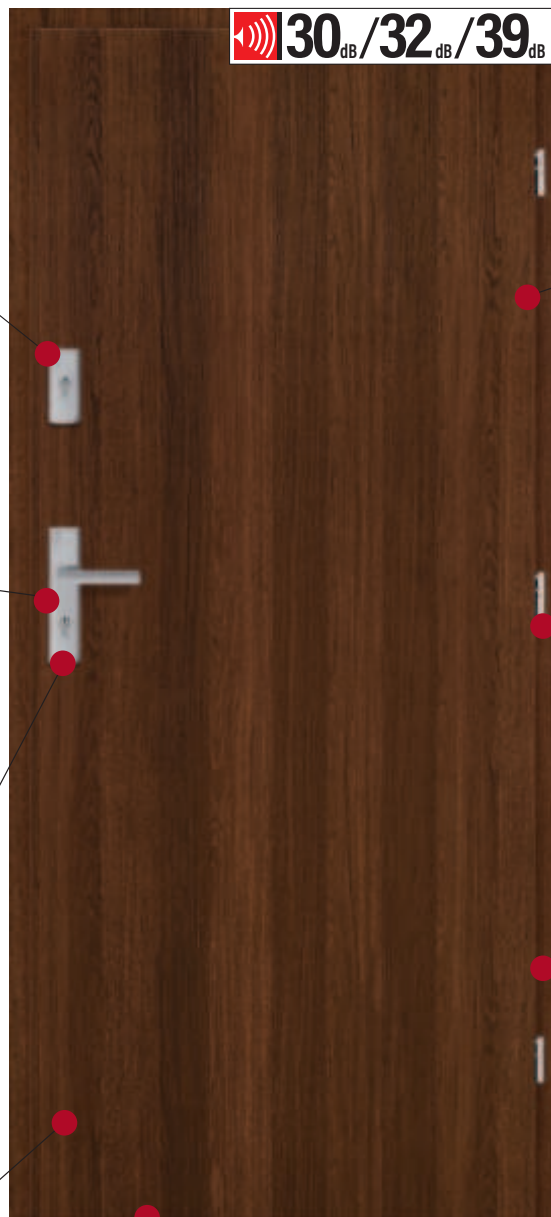

HERSE 39 dB tl. 46 mm,
zesíleny kovovou výtuhou a ocelovým plechem