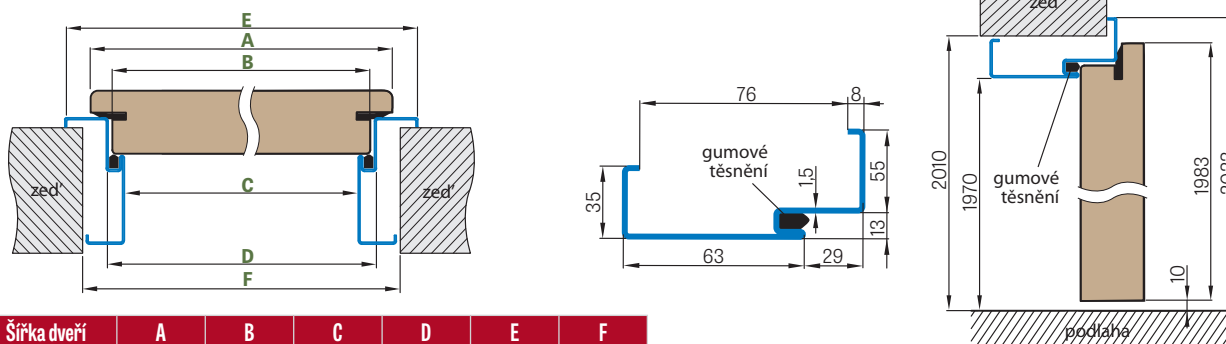

STANDARDNÍ OCELOVÁ ZÁRUBĚ RAL STANDARD

cena 4000,-

Šířka dveří	A	B	C	D	E	F
„60“	644	617	601	631	741	681
„70“	744	717	701	731	841	781
„80“	844	817	801	831	941	881
„90“	944	917	901	931	1041	981
„90ES“	948	921	905	935	1045	985
„100“	1044	1017	1001	1031	1141	1081

- **A** – těsnění
- **B** – zedeň
- **C** – podlaha