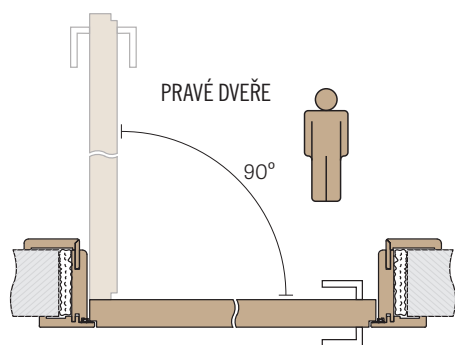

REVERZNÍ ZÁRUBNĚ REVERZNÍ DVEŘE

ERKADO

ŠÍŘKA	A	B	C	D	E	F	G
„60N”	600	620	628	672	700	810	766
„60”	624	644	652	696	736	834	791
„70N”	700	720	728	772	800	910	866
„70”	724	744	752	796	836	934	891
„80N”	800	820	828	872	900	1010	966
„80”	824	844	852	896	936	1034	991
„90N”	900	920	928	972	1000	1110	1066
„90”	924	944	952	996	1036	1134	1091
„100”	1024	1044	1052	1096	1136	1234	1191

ROZSAH REGULACE

Rozměry N jsou dostupné pro dveře ALTAMURA 1, BALDUR 1, UNO PREMIUM

Rozsah regulace min. - max. (mm)	REVERZNÍ		
	3D GREKO Cena	CPL, PREMIUM Cena	UV LAK Cena
75-95	7000,-	7250,-	8750,-
95-115			
115-135			
135-155	7200,-	7450,-	9050,-
155-175			
175-195			
195-215	7300,-	7550,-	9350,-
215-235			
235-255	7400,-	7650,-	9750,-
255-295	7700,-	7950,-	10050,-
295-315			
315-335	8000,-	8250,-	10350,-
335-355			

1 díl

2 díly