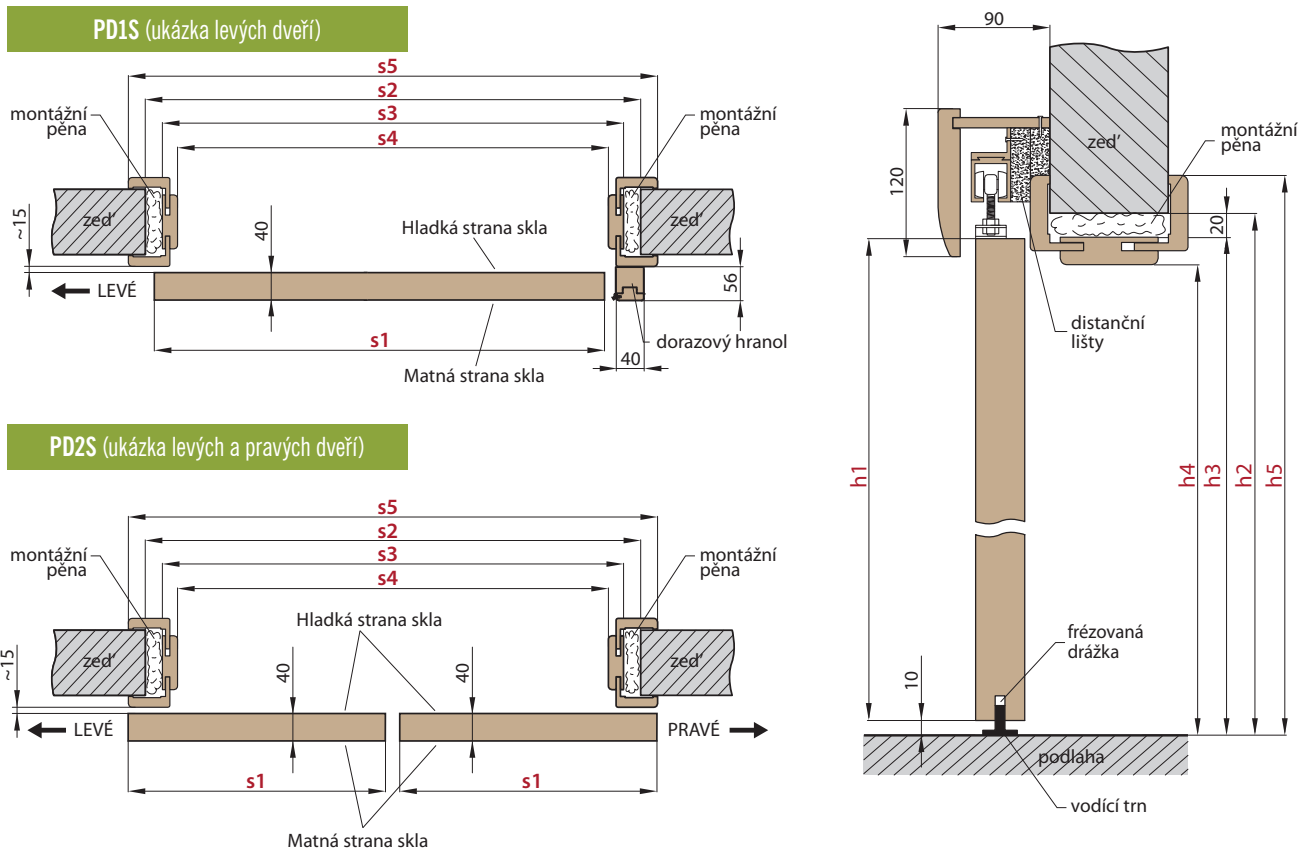

POSUVNÉ DVEŘE NA STĚNU

■ POSUVNÉ DVEŘE NA STĚNU VČETNĚ OBLOŽKOVÉ ZÁRUBNĚ

■ POSUVNÉ DVEŘE NA STĚNU BEZ OBLOŽKOVÉ ZÁRUBNĚ