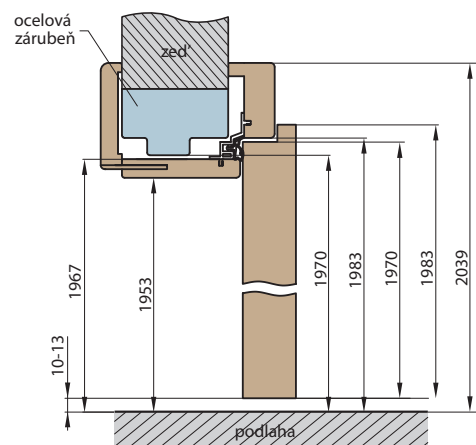

DVOUKŘÍDLÉ:

ŠÍŘKA	A	B	C	D	E	F	G
„120”	1288	1268	1262	1213	1241	1247	1386
„140”	1488	1468	1462	1413	1441	1447	1586
„160”	1688	1668	1662	1613	1641	1647	1786
„180”	1888	1868	1862	1813	1841	1847	1986