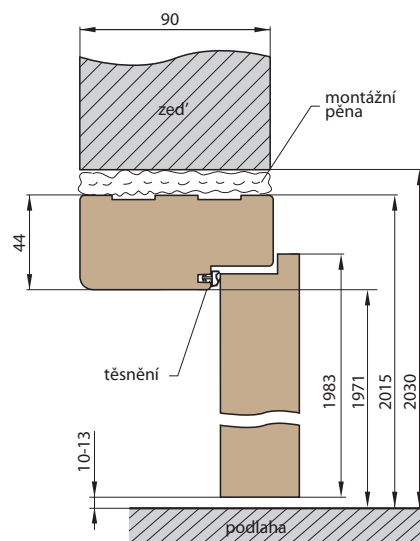

RÁMOVÉ ZÁRUBNĚ PRO FALCOVÉ (STANDARDNÍ) DVEŘE

■ NÁKRES RÁMOVÉ ZÁRUBNĚ

POVRCH	Cena
3D GREKO	1400,-
CPL, PREMIUM	1500,-
CPL 0,2	1800,-
UV LAK	3000,-

ŠÍŘKA	A	B	C	D	E
„60”	644	618	604	692	722
„70”	744	718	704	792	822
„80”	844	818	804	892	922
„90”	944	918	904	992	1022
„100”	1044	1018	1004	1092	1122

■ OBLÁ KRYCÍ LIŠTA

POVRCH	Cena
3D GREKO	150,-
CPL, PREMIUM	170,-
CPL 0,2	340,-
UV LAK	350,-

Pro rozměry 60-100 = 2,5ks x 213,cm
pro rozměry 100-190 = 3ks x 213cm

■ PLOCHÁ KRYCÍ LIŠTA 8 mm

POVRCH	Cena
3D GREKO	290,-
CPL, PREMIUM	320,-
CPL 0,2	470,-
UV LAK	750,-

Pro rozměry 60-100 = 2,5ks x 213,cm
pro rozměry 100-190 = 3ks x 213cm

■ PLOCHÁ KRYCÍ LIŠTA 16 mm

POVRCH	Cena
3D GREKO	500,-
CPL, PREMIUM	550,-
CPL 0,2	800,-
UV LAK	1200,-

Příplatek 500,- k ceně obložkové zárubně pro dveře HERSE