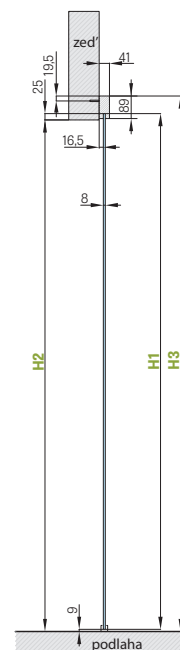

POSUVNÉ DVEŘE NA STĚNU

SKLENĚNÉ DVEŘE GRAF