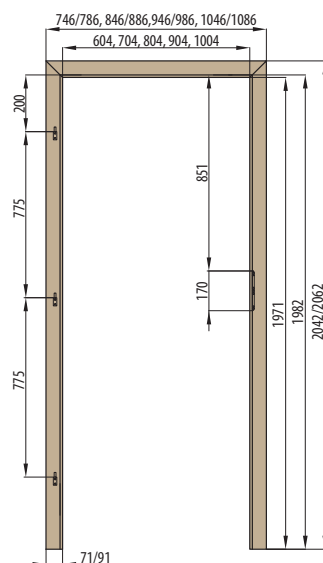

RÁMOVÁ ZÁRUBNĚ

OBLOŽKOVÁ ZÁRUBNĚ PRO FALCOVÉ DVEŘE

197 cm
krycí lišta 6 cm / 8 cm

OBLOŽKOVÁ ZÁRUBNĚ PRO FALCOVÉ DVEŘE

210 cm
krycí lišta 6 cm / 8 cm

ZÁRUBNĚ

OBLOŽKOVÁ ZÁRUBNĚ PRO FALCOVÉ DVEŘE NORMA PL

krycí lišta 6 cm / 8 cm