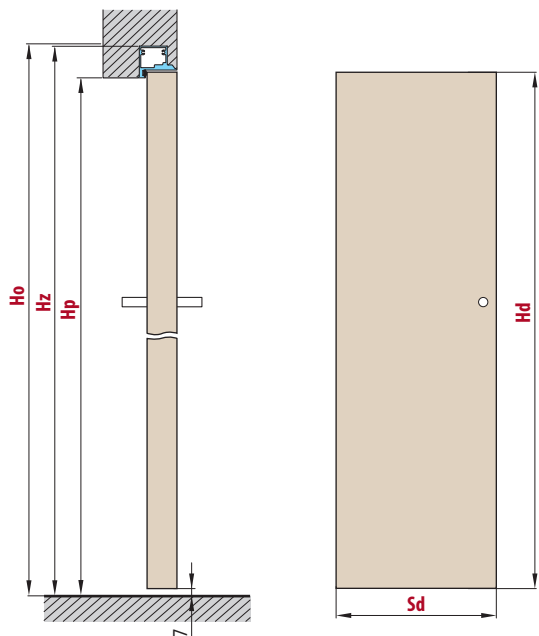

SKRYTÉ ZÁRUBNĚ COVERT

BEZOBLOŽKOVÉ DVEŘE

DVEŘE	2800,-
SKRYTÉ ZÁRUBNĚ HLINÍKOVÉ	5500,-

■ Standardní rozměry pro falcové dveře, otevírání ven