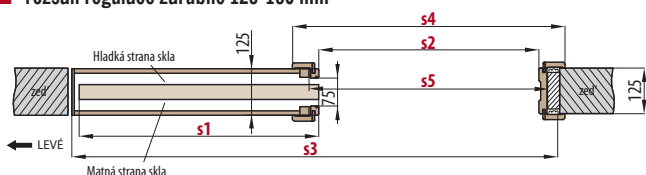

PD1P.125 (ukázka levých dveří)

■ rozsah regulace zárubně 125-130 mm

Dostupné pro všechny modely. V balení včetně těsnících kartáčků.