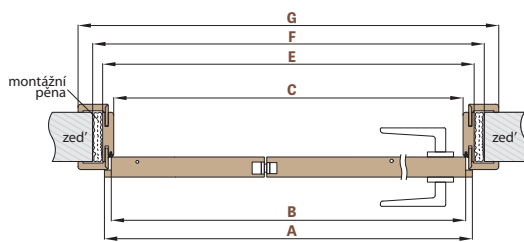

KOVÁNÍ

- tři skryté panty mezi křídly
- skrytý systém v horní a dolní části dveří
- zámek na dozický klíč, na cylindrickou vložku, WC zámek, úsporný zámek (jen klika)

PŘÍSLUŠENSTVÍ ZA PŘÍPLATEK

šířka křídla "100"	600,-
stabilizující výplň - plná deska	700,-