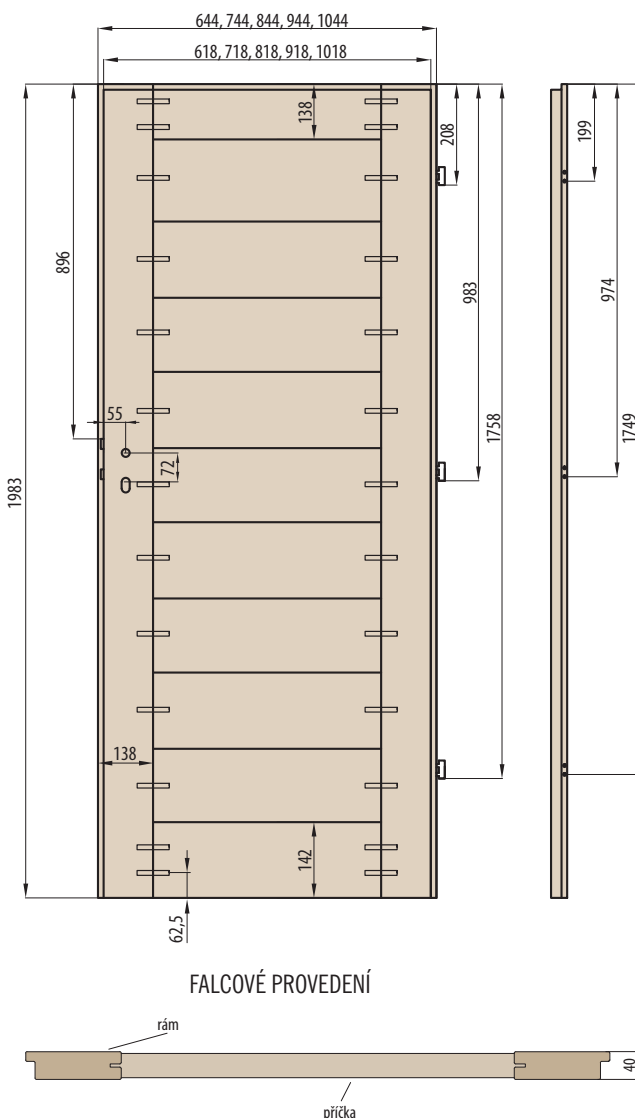

PREMIUM

Povrch Premium je výrobek na bázi polypropylenu (PPR), tedy materiálu s velmi **vyšší odolností vůči otěru** i poškrábání, a zároveň s **vyšší estetickou hodnotou**, přičemž věrně napodobuje přírodní dřevo a je snadno hořlavý.

Výše uvedené vlastnosti způsobují, že produkty z povrchem PREMIUM garantují dlouholeté bezproblémové užívání **jak pro domácnosti, tak i v náročných podmínkách**.

Odolnost povrchu Premium je stejná jako Laminát CPL, ale má **lepší vzhled** díky více strukturovanému reliéfu.

Ošetření povrchu je možné běžným čisticím prostředkem, bez obavy poškození dveří.

- povrchová úprava: povrch 3D GREKO se zvýrazněnou strukturou dřeva, CPL LAMINÁT se zvýšenou odolností nebo strukturovaný velice odolný povrch PREMIUM
- možnost objednání dveří vyšších o 4,5 cm včetně zárubní s příplatkem 100,-

KOVÁNÍ

- tři stříbrné dvoučepové panty s horizontální regulací ve falcovém provedení nebo tři stříbrné skryté panty s horizontální a vertikální regulací v bezfalcovém provedení
- klasický zámek ve falcovém nebo magnetický v bezfalcovém křídle na dozický klíč, na cylindrickou vložku, WC zámek, úsporný zámek (jen klika)

PROSKLENÍ

- tvrzené matné nebo čiré sklo v ceně dveří. Za příplatek: lepené bezpečnostní matné sklo VSG

DOSTUPNÉ PŘÍČKY

POSUVNÉ DVEŘE NA STĚNU

POSUVNÉ DVEŘE DO POUZDRA

DVOUKŘÍDLÉ DVEŘE

BEZFALCOVÉ DVEŘE

DOSTUPNÉ ŠÍŘKY KŘÍDEL

60 70 80 90 100

RÁMOVÉ DVEŘE
STILE