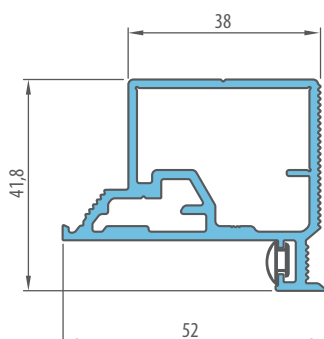

SKRYTÉ ZÁRUBNĚ COVERT

BEZOBLOŽKOVÉ DVEŘE

DVEŘE	2800,-
SKRYTÉ ZÁRUBNĚ HLINÍKOVÉ	5500,-

■ Standardní rozměry pro falcové dveře, otevírání ven

Šířka dveří	Doporučená šířka otvoru	Vnitřní šířka zárubní	Šířka ve světlosti zárubní
Sd [mm]	So [mm]	Sz [mm]	Sp [mm]
620	710	690	605
720	810	790	705
820	910	890	805
920	1010	990	905
1020	1110	1090	1005

Výška dveří	Doporučená výška otvoru	Vnitřní výška zárubní	Výška ve světlosti zárubní
Hd [mm]	Ho [mm]	Hz [mm]	Hp [mm]
Norma 197 cm	1973	2030	2015
Norma 210 cm	2102	2152	2144

■ ŘEZ ZÁRUBNÍ

■ OSAZENÍ DO SÁDROKARTONOVÉ PŘÍČKY

■ OSAZENÍ DO ZDĚNÉ PŘÍČKY