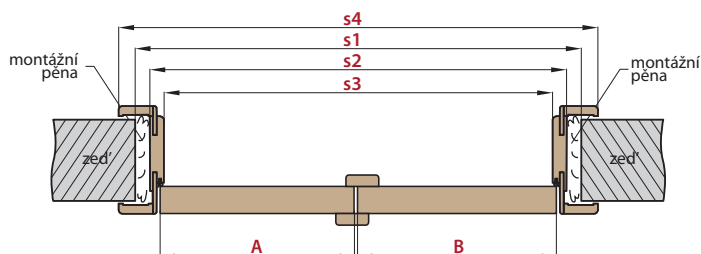

DVOUKŘÍDLÉ DVEŘE BEZFALCOVÉ

■ DVOUKŘÍDLÉ DVEŘE BEZFALCOVÉ VČETNĚ OBLOŽKOVÉ ZÁRUBNĚ