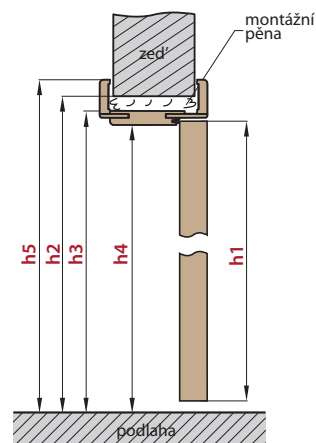

DVOUKŘÍDLÉ DVEŘE BEZFALCOVÉ

■ DVOUKŘÍDLÉ DVEŘE BEZFALCOVÉ VČETNĚ OBLOŽKOVÉ ZÁRUBNĚ