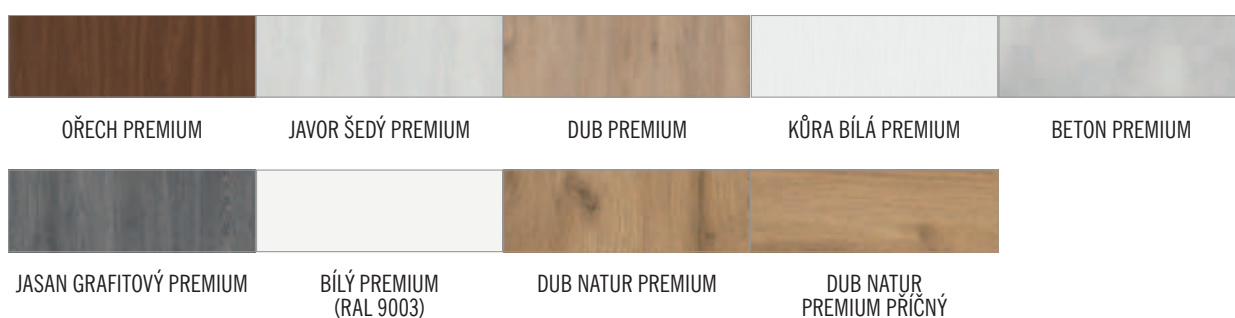

PREMIUM

CPL