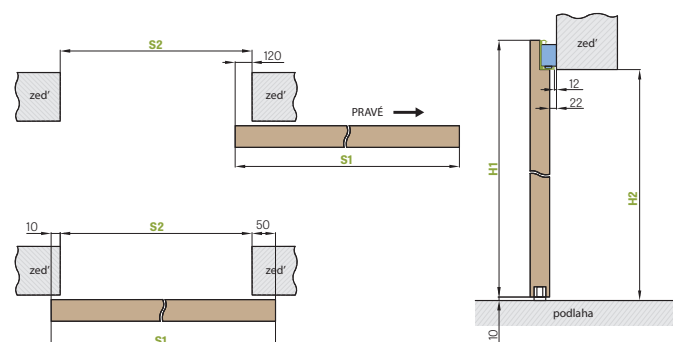

GARNÝŽ:

- 200 cm pro křídla 60 - 80
- 250 cm pro křídla 90 - 100

Modely uchycení:

POSUVNÉ DVEŘE NA STĚNU

TYP MAGIC

POSUVNÉ DVEŘE

Posuvný systém na stěnu typu MAGIC je výhradně dostupný jako komplet s plným křídlem typu MAGIC. Křídlo MAGIC je běžně dodáváno se stabilizační výplní voštiny nebo za příplatek plná deska. Systém je určen pro začištěný průchozí otvor, nelze ho doplnit zárubní - tunelem. Kompletní systém se skládá z posuvného systému MAGIC + křídlo MAGIC + mušle.