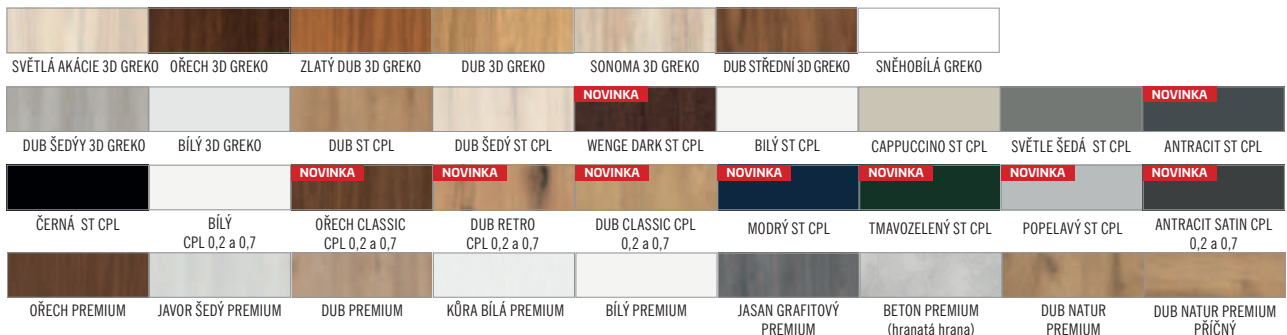

INFORMACE

Protipožární dveře jsou určeny pro veřejné budovy i soukromé byty jako vnitřní vchodové dveře. Použití protipožárních dveří je předepsáno v projektu stavby. Ke každému protipožárnímu uzávěru je vystaven certifikát výrobku a prohlášení o shodě. Zvukový útlum 36 dB při použití padacího prahu nebo dřevěného prahu s těsněním.

KONSTRUKCE

- masivní dřevěný rám pokrytý dvěma HDF deskami
- protipožární výplň GRENAMAT u dveří do kovové zárubně
- protipožární výplň NOBASIL u dveří do obložkové zárubně

POVRCHOVÁ ÚPRAVA

- křídlo vyrobené s povrchovou úpravou 3D GREKO, CPL LAMINÁT nebo PREMIUM

KOVÁNÍ

- tři stříbrné závěsy šroubovací
- protipožární zámek na cylindrickou vložku s roztečí 72 mm

ZÁKLADNÍ ZNAČENÍ PROTIPOŽÁRNÍCH DVEŘÍ

EW – požárně odolné	S – kouřotěsné dveře
EI – požárně bezpečné	30 – odolnost v minutách
C – dveře se samozavíračem	DP3 – dveře s dřevěnou konstrukcí

PŘÍSLUŠENSTVÍ ZA PŘÍPLATEK

kukátko (kukátko se montuje dodatečně při montáži vč. otvoru pro kukátko)	150,-
ostatní kování	další stránky
ocelová zárubeň s těsněním (antikorozi základní barva)	
„60“, „70“, „80“, „90“	2800,-
„100“, „125“, „145“, „160“, „180“	3400,-
protipožární úprava ocelové zárubně	400,-
dubový práh s těsněním	500,-
padací práh	2000,-
stranová dvoubarevnost	700,-
protipožární úprava obložkové zárubně	2600,-
kouřotěsnost (padací nebo dřevěný práh 10 nebo 15 cm je součástí kouřotěsného příplatku. Upřesnit při objednání.)	3000,-
výška dveří od -5 cm do +5 cm	+10%
norma 210 cm	+15%

POZOR: rozměry dvoukřídlých dveří: 120, 125, 140, 145, 160, 165, 180, 185.

ŠÍŘKA DVEŘÍ	GREKO, CPL	PREMIUM, CPL 0,2
„60“ - „90“	6200,-	6400,-
„100“	6800,-	7000,-
„125“ - „185“	12400,-	12800,-

Při objednání protipožární zárubně je potřeba uvést přesnou tloušťku zdi, regulace zárubně je +15 mm.

Rozměr stavebního otvoru pro protipožární obložkovou zárubeň - šířka stavebního otvoru se rovná světlosti dveří +12 cm.

Výška stavebního otvoru je 203 - 204 cm od finální podlahy (např. pro dveře 80/197 je stavební otvor 92/203 - 204 cm).