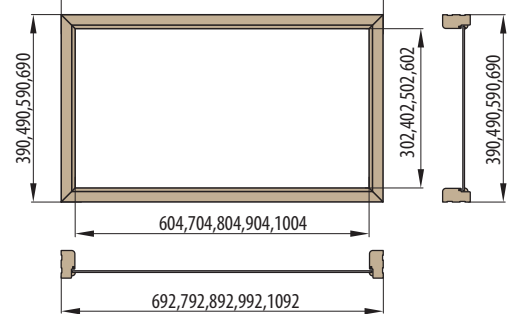

■ Nadsvětlik - rámová zárubeň pro jednokřídlé dveře

„60“ „70“ „80“ „90“ „100“

692,792,892,992,1092