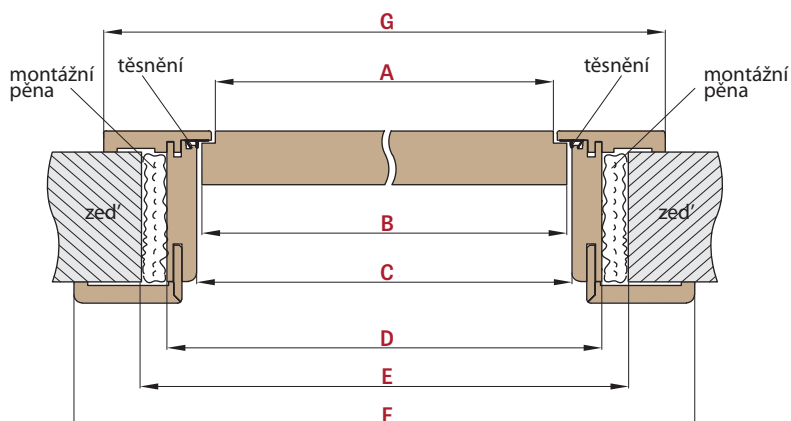

REVERZNÍ ZÁRUBNĚ REVERZNÍ DVEŘE

ERKADO

ŠÍŘKA	A	B	C	D	E	F	G
„60N”	600	620	628	672	700	810	766
„60”	624	644	652	696	736	834	791
„70N”	700	720	728	772	800	910	866
„70”	724	744	752	796	836	934	891
„80N”	800	820	828	872	900	1010	966
„80”	824	844	852	896	936	1034	991
„90N”	900	920	928	972	1000	1110	1066
„90”	924	944	952	996	1036	1134	1091
„100”	1024	1044	1052	1096	1136	1234	1191

ROZSAH REGULACE

Rozměry N jsou dostupné pro dveře ALTAMURA 1, BALDUR 1, UNO PREMIUM

Rozsah regulace min. - max. (mm)	REVERZNÍ		
	3D GREKO Cena	CPL, PREMIUM Cena	UV LAK Cena
75-95	7000,-	7250,-	8750,-
95-115			
115-135			
135-155	7200,-	7450,-	9050,-
155-175			
175-195			
195-215	7300,-	7550,-	9350,-
215-235			
235-255	7400,-	7650,-	9750,-
255-295	7700,-	7950,-	10050,-
295-315			
315-335	8000,-	8250,-	10350,-
335-355			

1 díl

2 díly