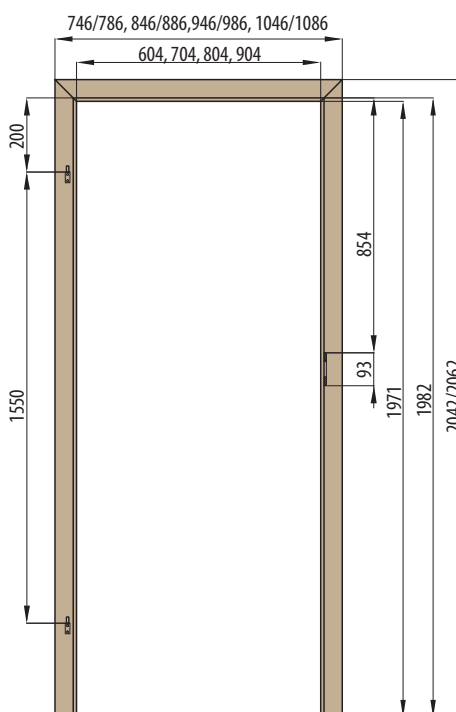

OBLOŽKOVÁ ZÁRUBĚŇ PRO CELOSKLENĚNÉ DVEŘE krycí lišta 6 cm / 8 cm

- Ostění pro rozšíření tloušťky zárubně
- Krycí lišta standardní do obložkové zárubně, pero 20