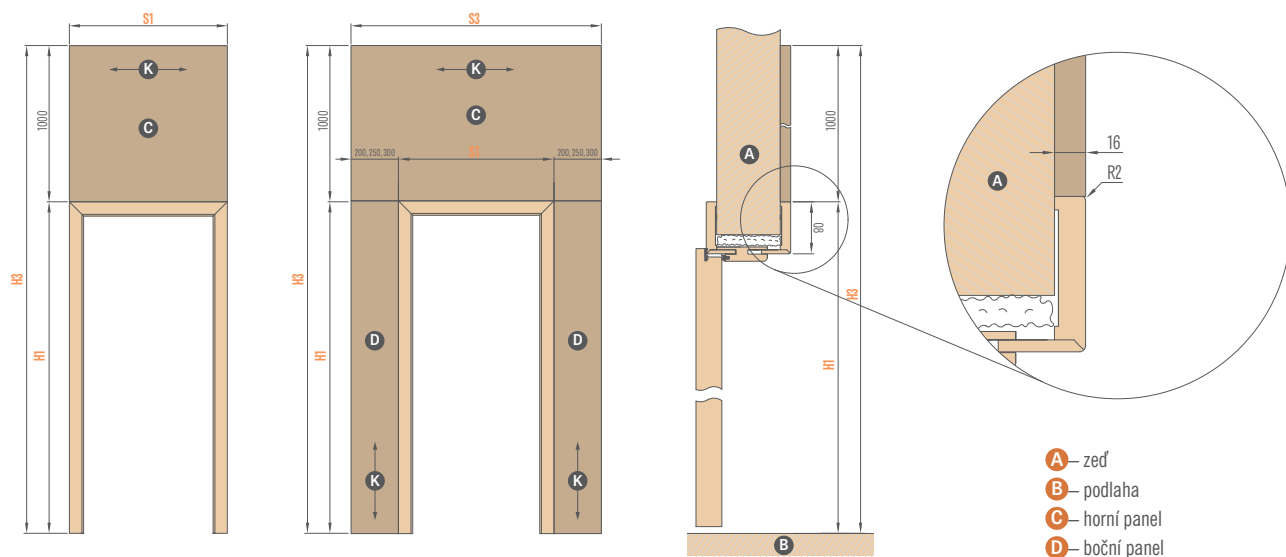

PANELY PRO ROZŠÍŘENÍ ZÁRUBNĚ MONTOVANÉ NA STĚNU

- **A** – zeď
- **B** – podlaha
- **C** – horní panel
- **D** – boční panel

VNITŘNÍ DVEŘE				
Druh zárubně	H1	H3	ŠÍŘKA	S1
obložková zárubně falcová	2062	3062	„60“	786
			„70“	886
			„80“	986
			„90“	1086
			„100“	1186
obložkové zárubně pro bezfalcové dveře	2075	3075	„60“	811
			„70“	911
			„80N“	987
			„80“	1011
			„90“	1111
reverzní zárubně (strana slícovaná s křídlem)	2075	3075	„60“	791
			„70“	891
			„80N“	966
			„80“	991
			„90“	1091
reverzní zárubně	2097	3097	„60“	834
			„70“	934
			„80N“	1010
			„80“	1034
			„90“	1134
„100“	1234			

HORNÍ PANEL (1000 x S1)

PANELY PRO ROZŠÍŘENÍ ZÁRUBNĚ¹⁾				
	ŠÍŘKA	GREKO	CPL, PREMIUM	BÍLÉ LAKOVANÉ
PANEL HORNÍ (jednostránný)	„60“	1300,-	2050,-	2650,-
	„70“	1450,-	2200,-	2800,-
	„80“	1600,-	2350,-	2950,-
	„90“	1750,-	2500,-	3100,-
	„100“	1900,-	2650,-	3250,-
PANEL BOČNÍ (jednostránný)	+20 cm	500,-	500,-	500,-
	+25 cm	600,-	600,-	600,-
	+30 cm	700,-	700,-	700,-
	20 cm	700,-	1200,-	1600,-
	25 cm	850,-	1300,-	1750,-
30 cm	1000,-	1450,-	1900,-	

¹⁾ panely na čtyřech hranách jsou ukončeny hranovací páskou v barvě přizpůsobené povrchu panelu