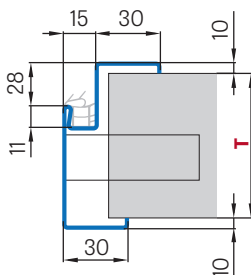

PRO ZDĚNÍ - YHKT

Šířka dveří	A	B	C	D	E	F
„60“	644	617	600	630	690	660
„70“	744	717	700	730	790	760
„80“	844	817	800	830	890	860
„90“	944	917	900	930	990	960
„100“	1044	1017	1000	1030	1090	1060

DĚLENÁ PRO DODATEČNOU MONTÁŽ
ZÁKLADNÍ ANTIKOROZNÍ BARVA NEBO PRÁŠKOVÁ BARVA KOMAXIT DLE RAL