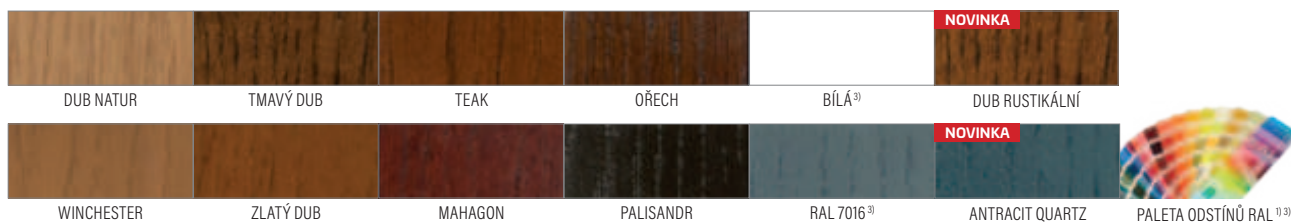

DUB NATUR

TMAVÝ DUB

TEAK

OŘECH

BÍLÁ³⁾

DUB RUSTIKÁLNÍ

WINCHESTER

ZLATÝ DUB

MAHAGON

PALISANDR

RAL 7016³⁾

ANTRACIT QUARTZ

PALETA ODSTÍNŮ RAL¹⁾³⁾

¹⁾ příplatek 1700,-

²⁾ příplatek 2800,- – směr kresby dřeva může být svislý nebo vodorovný, pro hladké dveře nebo s mělkým frézováním

³⁾ hladká nebo se strukturou dřeva