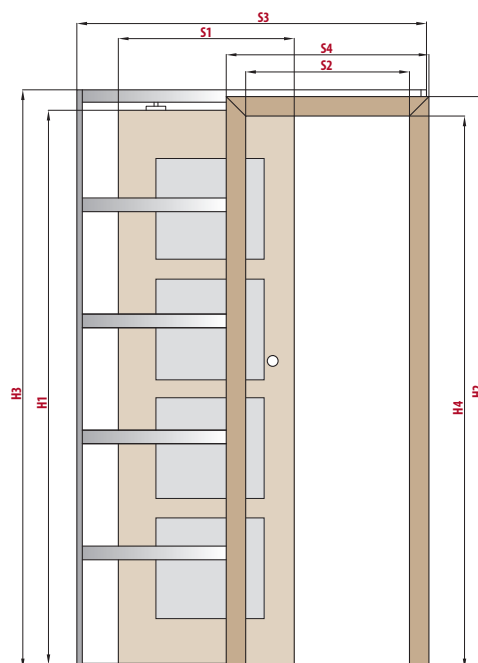

POSUVNÉ DVEŘE

ERKADO

DO STAVEBNÍHO POUZDRA

PD1P.100 (ukázka levých dveří)

■ rozsah regulace zárubně 100-105 mm

V balení bez těsnících kartáčků kvůli tloušťce.

PD1P.125 (ukázka levých dveří)

■ rozsah regulace zárubně 125-130 mm

Dostupné pro všechny modely. V balení včetně těsnících kartáčků.

ZN1 jednostranné obložení pro jednokřídlé pouzdra

■ rozsah regulace zárubní dodatečné stěny od 0-40, 40-60...340-360

		POSUVNÉ DVEŘE DO STAVEBNÍHO POUZDRA								
		„60”	„70”	„80”	„90”	„100”	„125”	„145”	„165”	„185”
s1	Šířka dveří	644	744	844	944	1044	644	744	844	944
s2	Šířka ve světlosti zárubně	602	702	802	902	1002	1250	1450	1650	1850
s3	Šířka otvoru pro pouzdro	1330/1370	1530/1570	1730/1770	1930/1970	2130/2170	2595/2635	2995/3035	3395/3435	3795/3835
s4	Šířka pokrytí zárubně, záklop 6 cm / 8 cm	744/784	844/884	944/984	1044/1084	1144/1184	1344/1384	1544/1584	1744/1784	1944/1984
s5	Šířka otvoru pro zárubeň	655	755	855	955	1055	1303	1503	1703	1903
h1	Výška dveří	1983	1983	1983	1983	1983	1983	1983	1983	1983
h2	Výška pokrytí zárubně, záklop 6 cm / 8 cm	2042/2062	2042/2062	2042/2062	2042/2062	2042/2062	2042/2062	2042/2062	2042/2062	2042/2062
h3	Výška otvoru pro pouzdro	2060/2080*	2060/2080*	2060/2080*	2060/2080*	2060/2080*	2060/2080*	2060/2080*	2060/2080*	2060/2080*
h4	Výška ve světlosti zárubně	1974	1974	1974	1974	1974	1974	1974	1974	1974