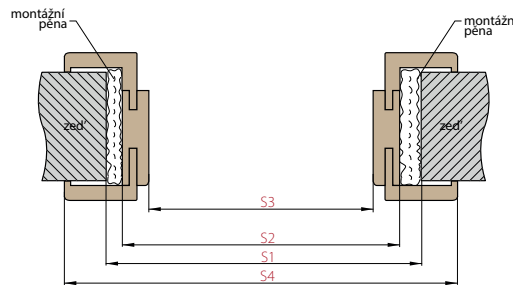

■ Elektrický otvírač 1650,-

■ Norma 210 cm +15%

OBLOŽKOVÁ ZÁRUBEŇ TYPU TUNEL (SLEPÁ, PRŮCHOZÍ)

- Cena zárubně typu tunel je stejná jako cena obložkové zárubně pro falcové dveře.
- Norma 210 cm +15%

Zárubeň typu tunel nebo slepá, průchozí zárubeň je obložková zárubeň bez kování a těsnění (mimo OKZ). Může být instalována ve dveřních otvorech jako ochrana rohů stěn, avšak nejčastěji se používá za estetickým účelem – jako dekorace interiéru. Obložkové zárubně typu tunel se používají také v posuvných dveřích ERKADO. Pro posuvné dveře je třeba objednat tunel standartní, ne pro bezfalcové dveře!