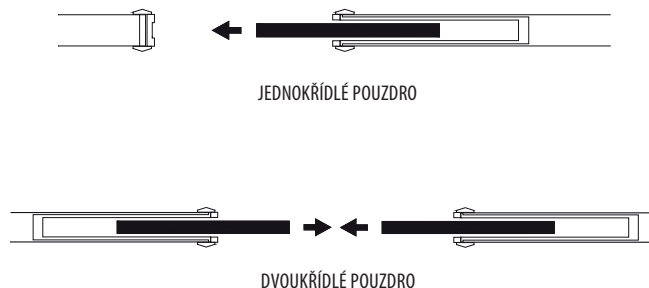

STAVEBNÍ POUZDRA DLE TYPU OTEVÍRÁNÍ

JEDNOKŘÍDLÉ POUZDRO

DVOUKŘÍDLÉ POUZDRO

HLAVNÍ SOUČÁSTI POUZDER

Hliníková vodící lišta s bočními profily z PVC, které omezují tloušťku hotové stěny. Dva pojezdy s kuličkovými ložisky s nosností až **120 kg**. Pojezdy jsou vybaveny šrouby, závěsy pro montáž dveřního panelu.

Doporučené rozměry hrubého stavebního otvoru pro ZDP jsou na ŠÍŘKU + 4 cm, VÝŠKU + 2 cm oproti tabulce. Doporučené rozměry hrubého stavebního otvoru pro SDK odpovídají rozměrům stavebního pouzdra, viz. tabulka.

ZDARMA dodáváme Tichý doraz ke každému pouzdru! Firma Erkado poskytuje na pojezdy 20letou záruku.

POUZDRA	CENA	ČISTÝ PRŮCHOD PO OSAZENÍ OBLOŽEK	ŠÍŘKA	VÝŠKA	TLOUŠTKA DOKONČENÉ STĚNY
„60”	4700,-	600 x 1970	1330	2060	100 nebo 125
„70”	4800,-	700 x 1970	1530	2060	100 nebo 125
„80”	5100,-	800 x 1970	1730	2060	100 nebo 125
„90”	5300,-	900 x 1970	1930	2060	100 nebo 125
„100”	5700,-	1000 x 1970	2130	2060	100 nebo 125
„110”	6400,-	1100 x 1970	2330	2060	100 nebo 125
„120”	6500,-	1200 x 1970	2530	2060	100 nebo 125
2 x „60”	9400,-	1250 x 1970	2595	2060	100 nebo 125
2 x „70”	9600,-	1450 x 1970	2995	2060	100 nebo 125
2 x „80”	10200,-	1650 x 1970	3395	2060	100 nebo 125
2 x „90”	10600,-	1850 x 1970	3795	2060	100 nebo 125
2 x „100”	11400,-	2050 x 1970	4195	2060	100 nebo 125
2 x „110”	12800,-	2250 x 1970	4595	2060	100 nebo 125
2 x „120”	13000,-	2450 x 1970	4995	2060	100 nebo 125