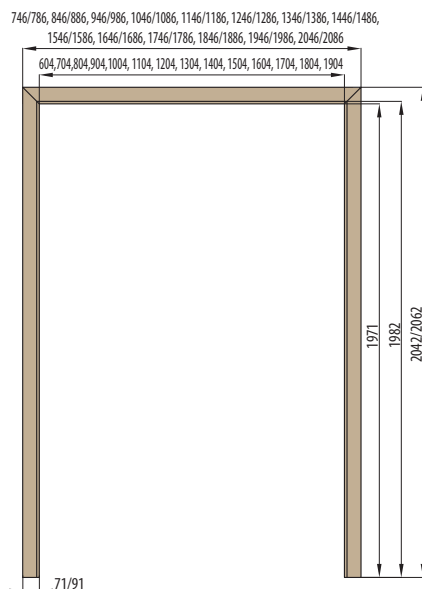

OBLOŽKOVÁ ZÁRUBNĚ TYPU TUNEL (SLEPÁ)

krycí lišta 6 cm / 8 cm