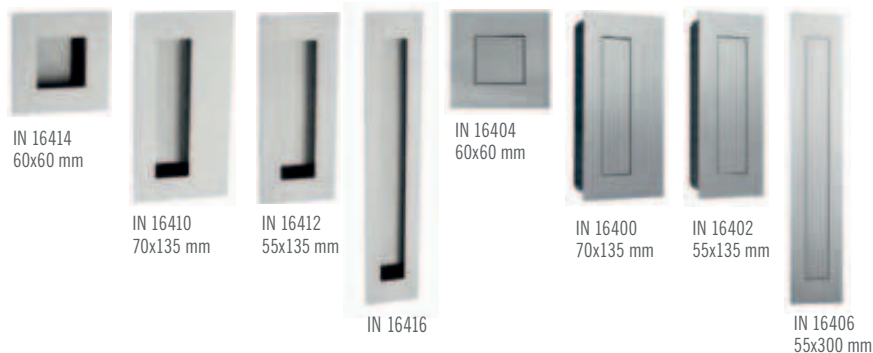

■ MUŠLE JNF

CENA	
JNF, pár	
IN 16414	1400,-
IN 16410	1700,-
IN 16412	1600,-
IN 16416	2800,-
IN 16404	1500,-
IN 16400	1800,-
IN 16402	1700,-
IN 16406	3000,-