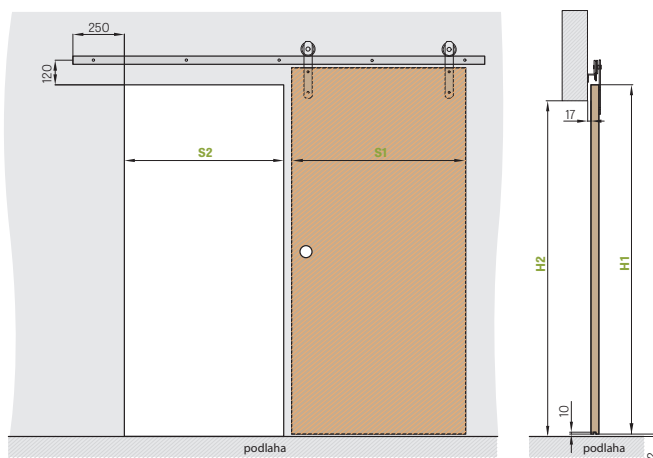

Posuvný systém na stěnu typu LOFT je dostupný v černé barvě, jako komplet s plným křídlem typu LOFT. Křídlo LOFT je běžně dodáváno se stabilizační výplní voštiny nebo za příplatek plná deska. Systém je určen pro začištěný průchozí otvor, nelze ho doplnit zárubní - tunelem. Kompletní systém se skládá: garnýž LOFT + křídlo LOFT + mušle + tichý doraz na jednu nebo na dvě strany.

posuvný systém na stěnu typ LOFT	4900,-
mušle dle výběru na str. kování	
výplň plná deska	700,-
ventilační kovové průduchy: kulaté a hranaté (4 ks) povrchová úprava: černý mat	600,-
tichý doraz	750,-
spojka pro dvoukřídlovou kolejnici	550,-