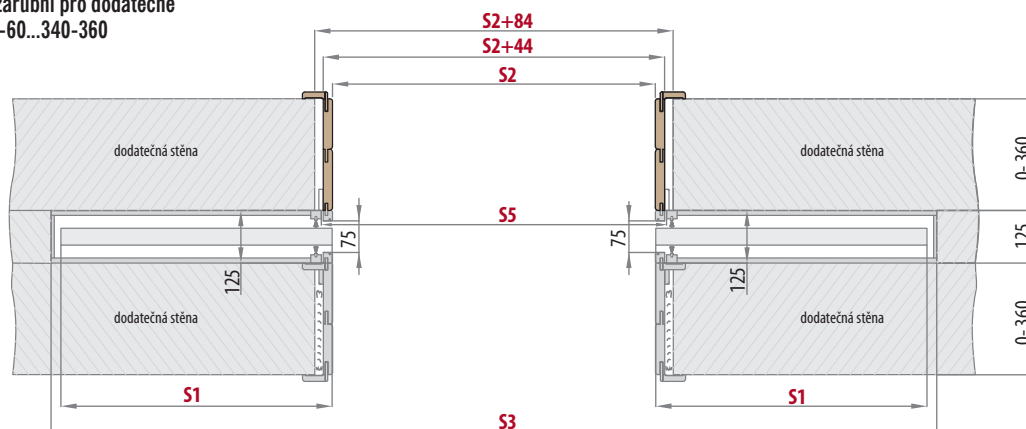

ZN2 jednostranné obložení pro dvoukřídlové pouzdra

- rozsah regulace zárubní pro dodatečné stěny od 0-40, 40-60...340-360