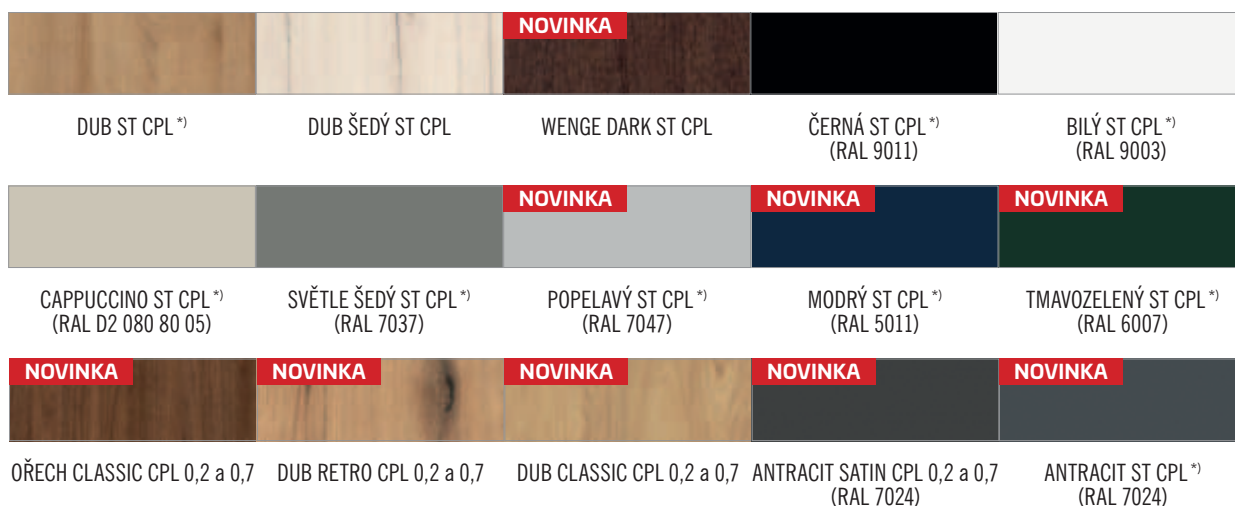

POVRCHOVÉ ÚPRAVY ERKADO

GREKO

PREMIUM

CPL

UV LAK

*) Povrchy ST CPL mají povrchovou úpravu AntiFinger zabraňující zanechání stop otisků prstů

ERKADO

Vážení obchodní partneři,