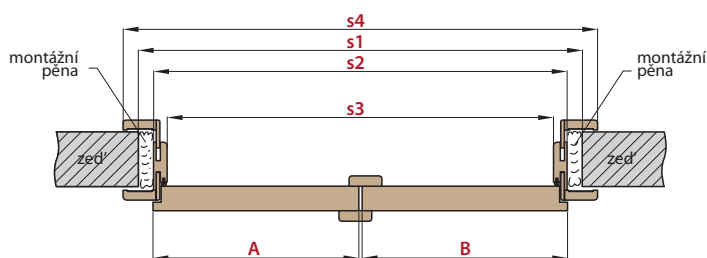

DVOUKŘÍDLÉ DVEŘE

■ DVOUKŘÍDLÉ DVEŘE VČETNĚ OBLOŽKOVÉ ZÁRUBNĚ