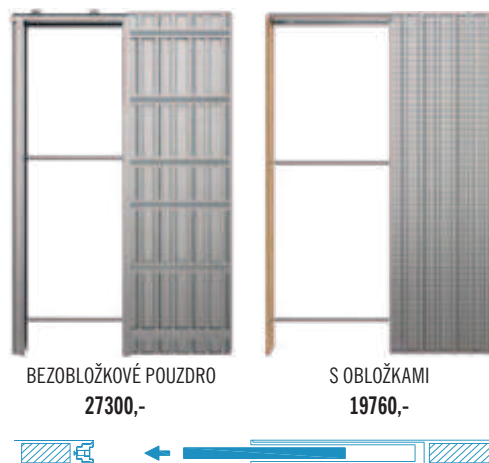

STAVEBNÍ POUZDRO

MAGNIFICO

NOVINKA