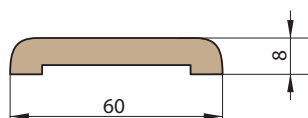

■ PLOCHÁ KRYCÍ LIŠTA 8 mm

POVRCH	Cena
3D GREKO	290,-
CPL, PREMIUM	320,-
CPL 0,2	470,-
UV LAK	750,-

Pro rozměry 60-100 = 2,5ks x 213,cm
pro rozměry 100-190 = 3ks x 213cm