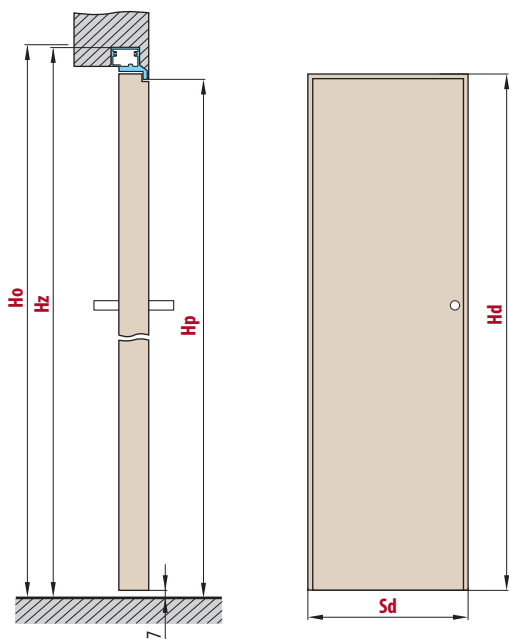

SKRYTÉ ZÁRUBNĚ COVERT

BEZOBLOŽKOVÉ DVEŘE

DVEŘE	2800,-
SKRYTÉ ZÁRUBNĚ HLINÍKOVÉ	5500,-

■ Standardní rozměry pro falcové dveře, otevírání dovnitř