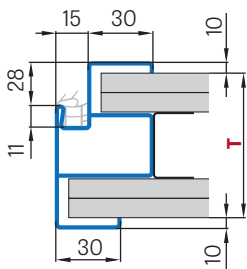

OCELOVÉ ZÁRUBNĚ KERVAL

STANDARDNÍ A PROTIPOŽÁRNÍ S TĚSNĚNÍM

NOVINKA

PRO SADROKARTON - SHKT
ZÁKLADNÍ ANTIKOROZNÍ BARVA