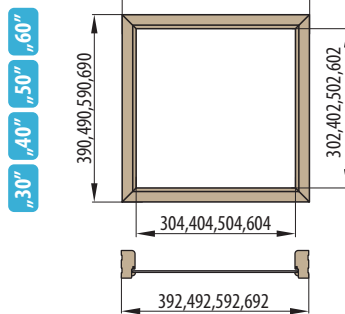

■ Rohový nadsvětlik - rámová zárubeň

„30“ „40“ „50“ „60“

392,492,592,692