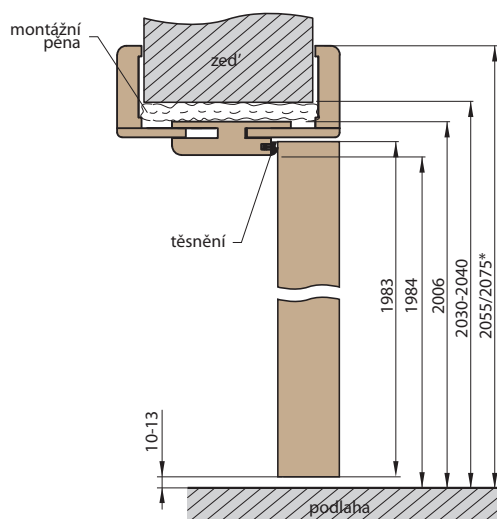

- Spojení krycí lišty na tupo je možné pouze v případě 8 cm límce.
- Příplatek za toto provedení je 650,- vč 8 cm límce
- Krycí lišta 8 cm = 100,-
- Obložkové zárubně s rozsahem nad 335 mm se skládají ze dvou dílů.
- Cena obložkové zárubně pro dvoukřídlé dveře +30%.
- Krycí lišta: standardní (pero 20 mm) nebo s prodlouženým perem (pero 40 mm) pro obložkové zárubně v povrchu GREKO (1000,-), ST CPL a PREMIUM (1100,-) a v povrchu CPL 0,2 a UV LAK 1700,-

- Je možné podříznout veškeré zárubně dle vlastního požadavku až do 50 mm bez ztráty záruky.
- Ostění pro rozšíření tloušťky zárubně, 55 mm nebo 120 mm = 850,- pro CPL 0,2 a UV LAK = 1500,-
- Rozteč zámku ve dveřích- 90mm-BB, WC a PZ-85mm
- Změna skrytých pantů a protiplechu na černý nebo zlatý odstín 500,-
- Norma 210 cm +15%

ZÁRUBNĚ