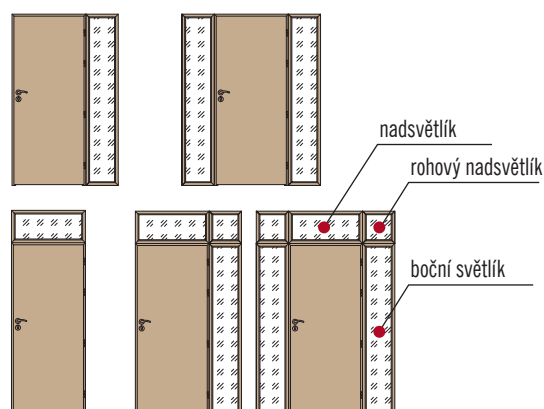

NADSVĚTLÍK PRO DVOUKŘÍDLÉ DVEŘE												
VÝŠKA	ZÁRUBEŇ	ŠÍŘKA										
		„90”	„100”	„110”	„120”	„130”	„140”	„150”	„160”	„170”	„180”	„190”
„30”	obložková	3700,-	3900,-	4100,-	4300,-	4500,-	4700,-	4900,-	5100,-	5300,-	5500,-	5700,-
	rámová	2900,-	3100,-	3300,-	3500,-	3700,-	3900,-	4100,-	4300,-	4500,-	4700,-	4900,-
„40”	obložková	3900,-	4100,-	4300,-	4500,-	4700,-	4900,-	5100,-	5300,-	5500,-	5700,-	6100,-
	rámová	3100,-	3300,-	3500,-	3700,-	3900,-	4100,-	4300,-	4500,-	4700,-	4900,-	5100,-
„50”	obložková	4100,-	4300,-	4500,-	4700,-	4900,-	5100,-	5300,-	5500,-	5700,-	5900,-	6100,-
	rámová	3300,-	3500,-	3700,-	3900,-	4100,-	4300,-	4500,-	4700,-	4900,-	5100,-	5300,-
„60”	obložková	4300,-	4500,-	4700,-	4900,-	5100,-	5300,-	5500,-	5700,-	5900,-	6100,-	6300,-
	rámová	3500,-	3700,-	3900,-	4100,-	4300,-	4500,-	4700,-	4900,-	5100,-	5300,-	5500,-

TYPY SVĚTLÍKŮ

- PRO RÁMOVOU ZÁRUBEŇ
- PRO JEDNOKŘÍDLOVÉ DVEŘE
- PRO OBLOŽKOVOU ZÁRUBEŇ
- PRO DVOUKŘÍDLÉ DVEŘE

PROVEDENÍ SVĚTLÍKŮ

JEDNOKŘÍDLÉ DVEŘE

s nadsvětlíkem, bočním světlíkem a rohovým nadsvětlíkem