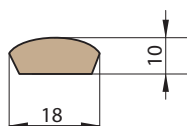

■ OBLÁ KRYCÍ LIŠTA

POVRCH	Cena
3D GREKO	150,-
CPL, PREMIUM	170,-
CPL 0,2	340,-
UV LAK	350,-

Pro rozměry 60-100 = 2,5ks x 213,cm
pro rozměry 100-190 = 3ks x 213cm