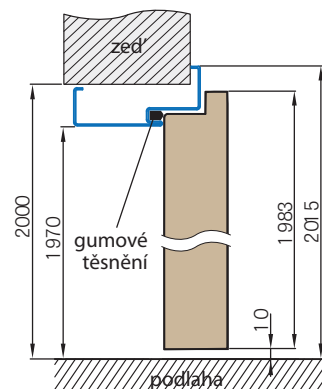

PRO ZDĚNÍ - YHKT

Šířka dveří	A	B	C	D	E	F
„60“	644	617	600	630	690	660
„70“	744	717	700	730	790	760
„80“	844	817	800	830	890	860
„90“	944	917	900	930	990	960
„100“	1044	1017	1000	1030	1090	1060

DĚLENÁ PRO DODATEČNOU MONTÁŽ
ZÁKLADNÍ ANTIKOROZNÍ BARVA NEBO PRÁŠKOVÁ BARVA KOMAXIT DLE RAL