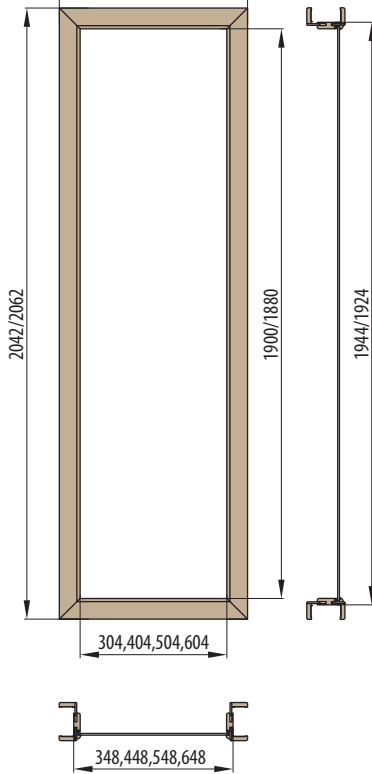

DVEŘNÍ SVĚTLÍKY

■ Boční světlik - obložková zárubeň základ 6 cm / 8 cm

„30“ „40“ „50“ „60“

446/486, 546/586, 646/686, 746/786