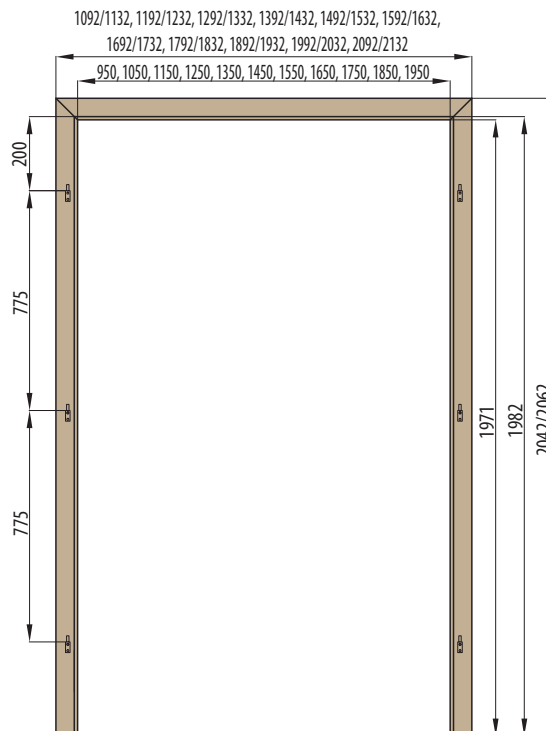

OBLOŽKOVÁ ZÁRUBNĚ TYPU TUNEL (SLEPÁ)

krycí lišta 6 cm / 8 cm

OBKLAD KOVOVÉ ZÁRUBNĚ

■ ZÁRUBNĚ PRO DVOUKŘÍDLÉ DVEŘE

RÁMOVÁ ZÁRUBĚŇ PRO DVOUKŘÍDLÉ DVEŘE

OBLOŽKOVÁ ZÁRUBĚŇ PRO DVOUKŘÍDLÉ DVEŘE krycí lišta 6 cm / 8 cm