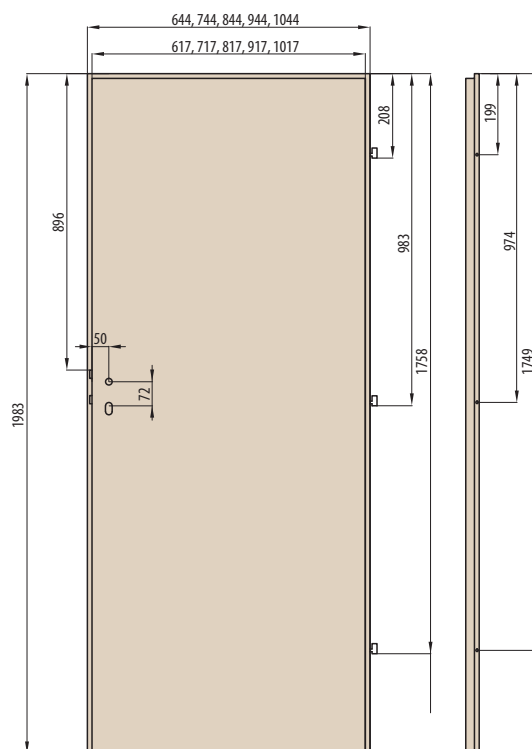

STANDARD DESKOVÉ DVEŘE

■ VOŠTINA

■ PLNÁ DESKA

POVRCHOVÉ ÚPRAVY ŘADY STANDARD

^{*)} Povrchy ST CPL mají povrchovou úpravu AntiFinger zabraňující zanechání stop otisků prstů