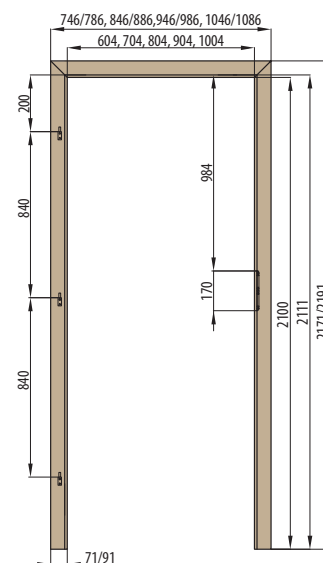

RÁMOVÁ ZÁRUBNĚ

OBLOŽKOVÁ ZÁRUBNĚ PRO FALCOVÉ DVEŘE

197 cm
krycí lišta 6 cm / 8 cm

OBLOŽKOVÁ ZÁRUBNĚ PRO FALCOVÉ DVEŘE

210 cm
krycí lišta 6 cm / 8 cm

ZÁRUBNĚ

OBLOŽKOVÁ ZÁRUBNĚ PRO FALCOVÉ DVEŘE NORMA PL

krycí lišta 6 cm / 8 cm