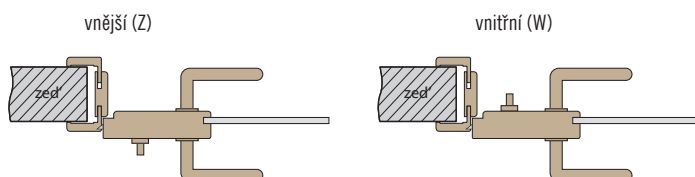

■ VÝBĚR WC ZÁMKU: