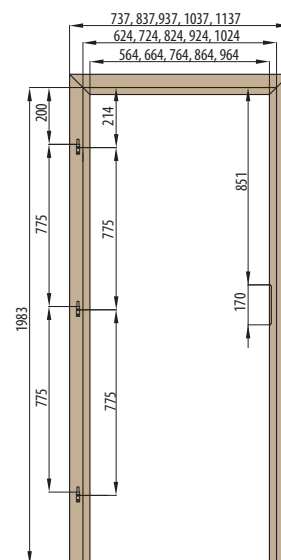

OBKLAD KOVOVÉ ZÁRUBNĚ