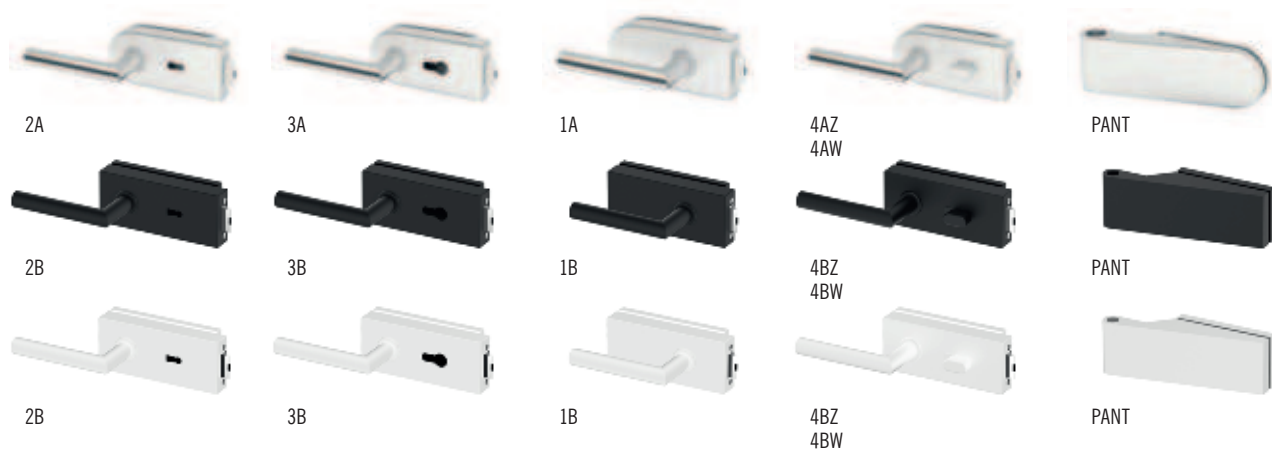

GRAF KOVÁNÍ

■ KOVÁNÍ METAL-BUD NEREZ OVÁLNÉ NEBO HRANATÉ

CENÍK KOVÁNÍ	NEREZ	ČERNÁ / BÍLÁ
SADA 1A OVÁLNÉ (klíka s úsporným zámkem + panty)	2600,-	3300,-
SADA 2A OVÁLNÉ (klíka se zámkem na klíč + panty)	2600,-	3300,-
SADA 3A OVÁLNÉ (klíka se zámkem na vložku + panty)	2600,-	3300,-
SADA 4AZ OVÁLNÉ VNĚJŠÍ (klíka s WC zámkem + panty)	3000,-	3700,-
SADA 4AW OVÁLNÉ VNITŘNÍ (klíka s WC zámkem + panty)	3000,-	3700,-
SADA 1B HRANATÉ (klíka s úsporným zámkem + panty)	2600,-	3300,-
SADA 2B HRANATÉ (klíka se zámkem na klíč + panty)	2600,-	3300,-
SADA 3B HRANATÉ (klíka se zámkem na vložku + panty)	2600,-	3300,-
SADA 4BZ HRANATÉ VNĚJŠÍ (klíka s WC zámkem + panty)	3000,-	3700,-
SADA 4BW HRANATÉ VNITŘNÍ (klíka s WC zámkem + panty)	3000,-	3700,-
cyklindrická vložka 31/17	500,-	500,-
přídavný třetí pant	800,-	800,-