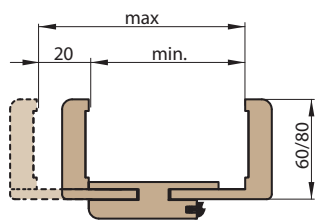

ROZSAH REGULACE ZÁRUBNĚ nad 80-95 mm krycí lišta 6 cm / 8 cm