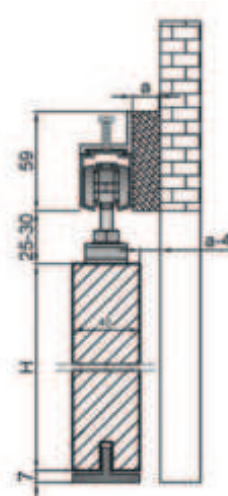

TECHNICKÝ NÁKRES

DVEŘE SE ZVÝŠENOU
ODOLNOSTÍ