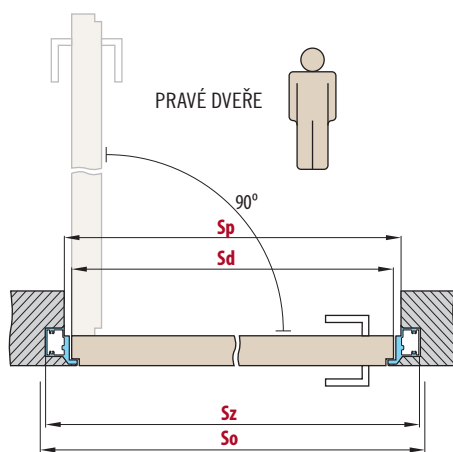

Šířka dveří	Doporučená šířka otvoru	Vnitřní šířka zárubní	Šířka ve světlosti zárubní
Sd [mm]	So [mm]	Sz [mm]	Sp [mm]
620	710	690	605
720	810	790	705
820	910	890	805
920	1010	990	905
1020	1110	1090	1005

Výška dveří	Doporučená výška otvoru	Vnitřní výška zárubní	Výška ve světlosti zárubní
Hd [mm]	Ho [mm]	Hz [mm]	Hp [mm]
Norma 197 cm	1983	2040	1983
Norma 210 cm	2112	2162	2112