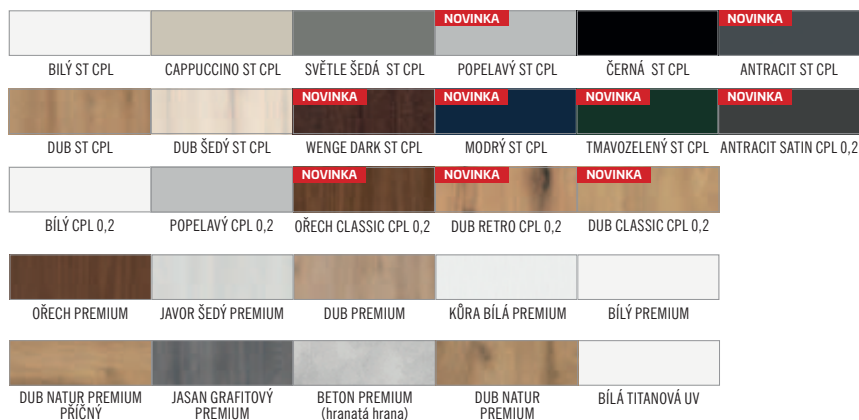

KŘÍDLO typ LOFT		
PREMIUM / CPL	CPL 0,2	LAK UV
3100,-	3600,-	5400,-

	,60"	,70"	,80"	,90"	,100"
S1 Šířka křídla	644	744	844	944	1044
S2 Šířka otvoru	574	674	774	874	974
H1 Výška dveří	2150	2150	2150	2150	2150
H2 Výška otvoru	2082	2082	2082	2082	2082