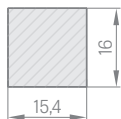

■ DEKORAČNÍ LIŠTA

■ MONTÁŽNÍ LIŠTA

■ UKONČOVACÍ LIŠTA

■ DEKORAČNÍ PANEĽ

ERKADO

ADAPTER

— povrchová úprava

ST CPL i PREMIUM

adapter, delka 2750 mm, 1 ks	600,-
dekorační lišta+montážní lišta delka 2750 mm, 3 ks	1200,-
ukončovací lišta, delka 2750 mm 1 ks	200,-

Jednotlivé prvky systému dekoračních panelů jsou vyrobeny z MDF a jsou v délce 2750 mm, avšak každý produkt má výrobní délku 2800 mm. Na každé straně je 25 mm okraj pro individuální ořez před instalací jako rezerva pro případ poškození dopravou.

■ Obsah balení:

- adaptér - množství v balení: 1 kus
- koncová lišta - množství v balení: 1 kus
- dekorační lišta + montážní lišta - množství v balení 3 sady

CPL

PREMIUM