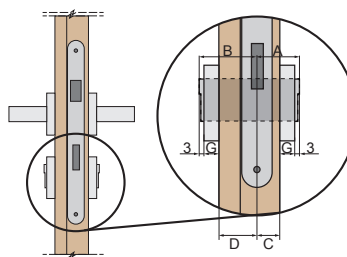

PADACÍ PRÁH

KOVÁNÍ

ZÁMKY

ZÁMEK NA DOZICKÝ KLÍČ

ZÁMEK WC

ZÁMEK NA CYLINDRICKOU VLOŽKU

ZÁMEK ÚSPORNÝ

VÝBĚR CYLINDRICKÉ VLOŽKY PRO INTERIÉROVÉ DVEŘE