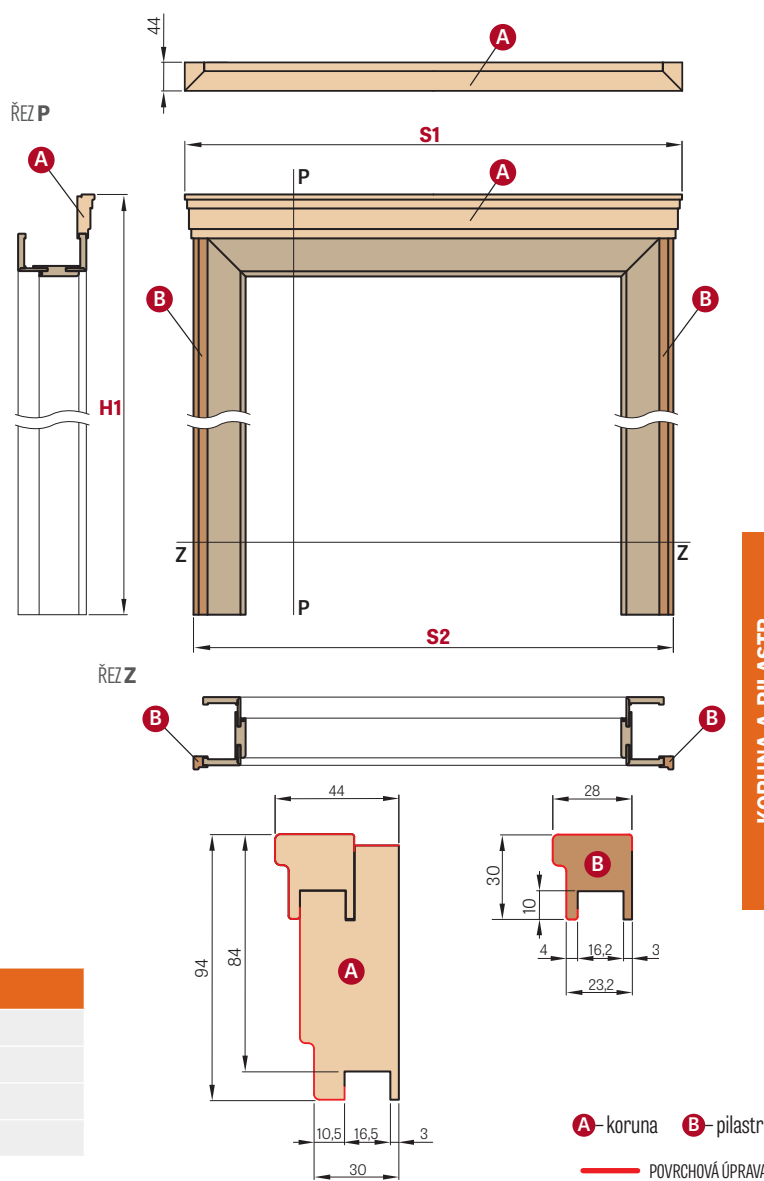

KORUNA A PILASTR

NOVINKA

KORUNA A PILASTR

CENA SETU NA 1 STRANU ZÁRUBNÍ (KORUNA + PILASTRY)

GREKO	1900,-
ST CPL i PREMIUM	2200,-
CPL 0,2	2500,-
UV LAK	2800,-

ŠÍŘKA	OBLOŽKOVÉ ZÁRUBNĚ PRO FALCOVÉ DVĚŘE		OBLOŽKOVÉ ZÁRUBNĚ PRO BEZFALCOVÉ DVĚŘE		REVERZNÍ ZÁRUBNĚ	
	S1	S2	S1	S2	S1	S2
„60“	838²⁾/878³⁾	788²⁾/828³⁾	863²⁾/903³⁾	813²⁾/853³⁾	883⁴⁾/926⁵⁾	833⁴⁾/876⁵⁾
„70“	938²⁾/978³⁾	888²⁾/928³⁾	963²⁾/1003³⁾	913²⁾/953³⁾	983⁴⁾/1026⁵⁾	933⁴⁾/976⁵⁾
„80N“	-	-	1039²⁾/1079³⁾	989²⁾/1029³⁾	1058⁴⁾/1100⁵⁾	1008⁴⁾/1050⁵⁾
„80“	1038²⁾/1078³⁾	988²⁾/1028³⁾	1063²⁾/1103³⁾	1013²⁾/1053³⁾	1083⁴⁾/1126⁵⁾	1033⁴⁾/1076⁵⁾
„90“	1138²⁾/1178³⁾	1088²⁾/1128³⁾	1163²⁾/1203³⁾	1113²⁾/1153³⁾	1183⁴⁾/1226⁵⁾	1133⁴⁾/1176⁵⁾
„100“	1238²⁾/1278³⁾	1188²⁾/1228³⁾	1263²⁾/1303³⁾	1213²⁾/1253³⁾	1283⁴⁾/1326⁵⁾	1233⁴⁾/1276⁵⁾
„110“	1338²⁾/1378³⁾	1288²⁾/1328³⁾	1363²⁾/1403³⁾	1313²⁾/1353³⁾	1383⁴⁾/1426⁵⁾	1333⁴⁾/1376⁵⁾

²⁾ krycí lišta 6 cm, ³⁾ krycí lišta 8 cm, ⁴⁾ krycí lišta reverzní, ⁵⁾ krycí lišta reverzní s regulací

	H1					
	OBLOŽKOVÉ ZÁRUBNĚ PRO FALCOVÉ DVĚŘE		OBLOŽKOVÉ ZÁRUBNĚ PRO BEZFALCOVÉ DVĚŘE		REVERZNÍ ZÁRUBNĚ	
	krycí lišta 6 cm	krycí lišta 8 cm	krycí lišta 6 cm	krycí lišta 8 cm	krycí lišta reverzní	krycí lišta reverzní s regulací
NORMA 197 cm	2130	2150	2143	2167	2165	2187
NORMA 210 cm	2256	2276	2269	2289	-	-

POZNÁMKA: Volba sady (koruna + pilastry) pro falcové, bezfalcové nebo reverzní zárubně zkracuje pracovní rozsah regulací zárubně o 3 mm (při použití jednostranné) nebo 6 mm (pro oboustranné použití). Příklad: stěna o tloušťce 138 mm, u jednostranné sestavy je třeba zvolit regulaci zárubní 138+3=141 mm a u oboustranné sestavy je 138+6=144 mm.