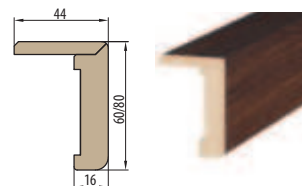

■ ZÁRUBNĚ PRO DVOUKŘÍDLÉ DVEŘE

RÁMOVÁ ZÁRUBĚŇ PRO DVOUKŘÍDLÉ DVEŘE

OBLOŽKOVÁ ZÁRUBĚŇ PRO DVOUKŘÍDLÉ DVEŘE krycí lišta 6 cm / 8 cm

■ ZÁRUBNĚ PRO CELOSKLENĚNÉ DVEŘE

RÁMOVÁ ZÁRUBĚŇ PRO CELOSKLENĚNÉ DVEŘE

OBLOŽKOVÁ ZÁRUBĚŇ PRO CELOSKLENĚNÉ DVEŘE krycí lišta 6 cm / 8 cm

- Ostění pro rozšíření tloušťky zárubně
- Krycí lišta standardní do obložkové zárubně, pero 20

- Krycí lišta s prodlouženým perem o 2 cm do obložkové zárubně, pero 40

Krycí lišta:
GREKO (1000,-)
ST CPL a PREMIUM (1100,-)
CPL 0,2 a UV LAK 1700,-