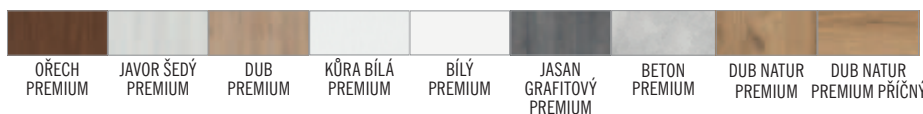

PREMIUM, PŘÍČNÝ GREKO MODEL 1: 2000,- MODEL 2: 3350,- MODEL 3, 5, 7: 3100,- MODEL 4, 6, 8: 2900,-

KONSTRUKCE:

- křídlo vyrobené v deskové technologii STANDARD s povrchovou úpravou 3D GREKO, CPL LAMINÁT nebo PREMIUM
- obvodový rám včetně opláštění (boční a horní - dřevo, spodní - MDF pro případné podfíznutí) pro povrch CPL a PREMIUM
- obvodový rám MDF včetně opláštění pro povrch GREKO
- mezirámová kartonová výplň „voština“ nebo výplň - plná deska
- hrana dveří v provedení CPL 0,2 a 0,7 je hranatá s ABS hranou
- možnost objednání dveří vyšších o 4,5 cm včetně zárubní s příplatkem 100,-