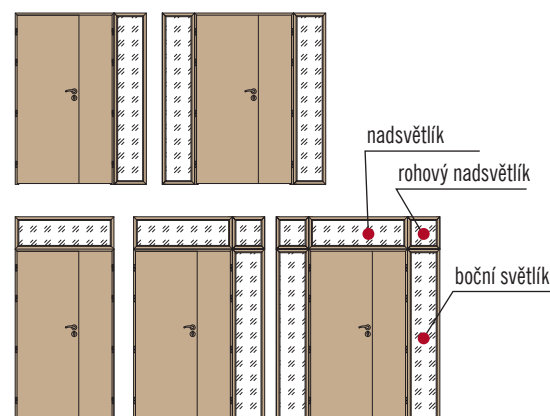

DVOUKŘÍDLÉ DVEŘE

s nadsvětlíkem, bočním světlíkem a rohovým nadsvětlíkem