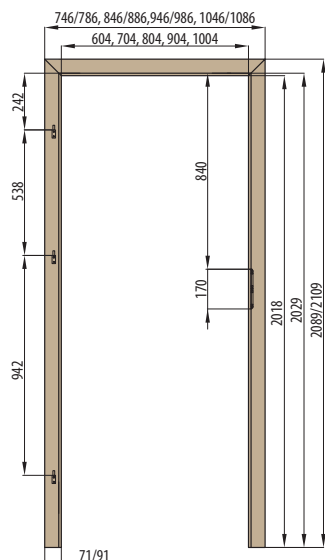

RÁMOVÁ ZÁRUBNĚ

OBLOŽKOVÁ ZÁRUBNĚ PRO FALCOVÉ DVEŘE

197 cm
krycí lišta 6 cm / 8 cm

OBLOŽKOVÁ ZÁRUBNĚ PRO FALCOVÉ DVEŘE

210 cm
krycí lišta 6 cm / 8 cm

ZÁRUBNĚ

OBLOŽKOVÁ ZÁRUBNĚ PRO FALCOVÉ DVEŘE NORMA PL

krycí lišta 6 cm / 8 cm