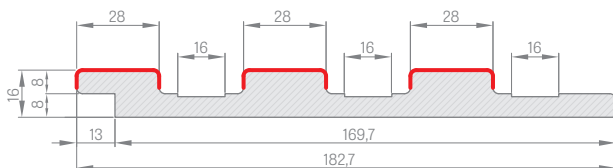

■ DEKORAČNÍ LIŠTA

■ MONTÁŽNÍ LIŠTA

■ UKONČOVACÍ LIŠTA

■ DEKORAČNÍ PANEĽ

ERKADO

ADAPTER

— povrchová úprava

ST CPL i PREMIUM

adapter, delka 2750 mm, 1 ks	600,-
dekorační lišta+montážní lišta delka 2750 mm, 3 ks	1200,-
ukončovací lišta, delka 2750 mm 1 ks	200,-

Jednotlivé prvky systému dekoračních panelů jsou vyrobeny z MDF a jsou v délce 2750 mm, avšak každý produkt má výrobní délku 2800 mm. Na každé straně je 25 mm okraj pro individuální ořez před instalací jako rezerva pro případ poškození dopravou.

■ Obsah balení:

- adaptér - množství v balení: 1 kus
- koncová lišta - množství v balení: 1 kus
- dekorační lišta + montážní lišta - množství v balení 3 sady

CPL

PREMIUM