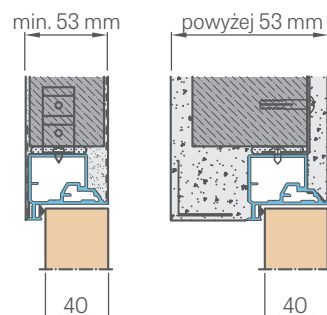

■ OSAZENÍ DO ZDĚNÉ PŘÍČKY