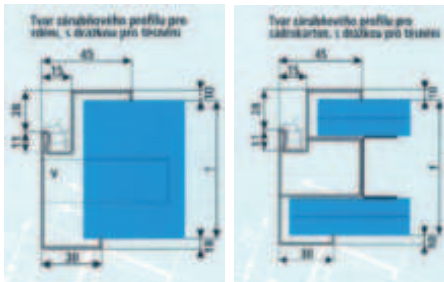

PROVEDENÍ OCELOVÉ ZÁRUBEŇ

YHKT

SHKT

T= 75, 100, 125, 150 mm

DOSTUPNÉ PŘÍPLATKY

DVOUKŘÍDLÉ DVEŘE

DOSTUPNÉ ŠÍŘKY KŘÍDEL

60 70 80 90 100