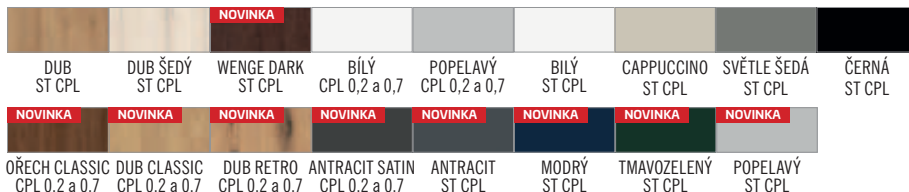

ST CPL MODEL 1: 2000,- MODEL 2: 3350,- MODEL 3, 5, 7: 3100,- MODEL 4, 6, 8: 2900,-

CPL 0,2 MODEL 1: 2500,- MODEL 2: 3850,- MODEL 3, 5, 7: 3600,- MODEL 4, 6, 8: 3400,-

CPL 0,7 MODEL 1: 3200,- MODEL 2: 4500,- MODEL 3, 5, 7: 4300,- MODEL 4, 6, 8: 4100,-