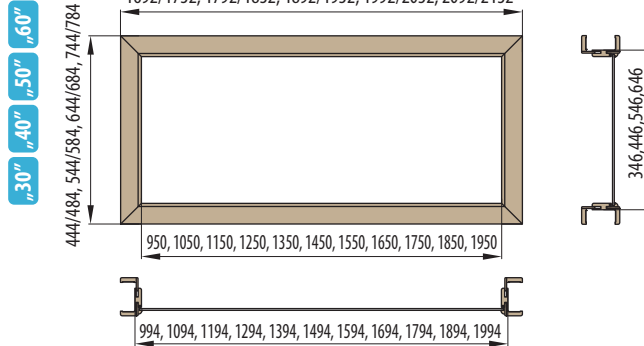

■ Nadsvětlik - obložková zárubeň pro dvoukřídlé dveře, základ 6 cm / 8 cm

„90“ „100“ „110“ „120“ „130“ „140“ „150“ „160“ „170“ „180“ „190“

1092/1132, 1192/1232, 1292/1332, 1392/1432, 1492/1532, 1592/1632, 1692/1732, 1792/1832, 1892/1932, 1992/2032, 2092/2132