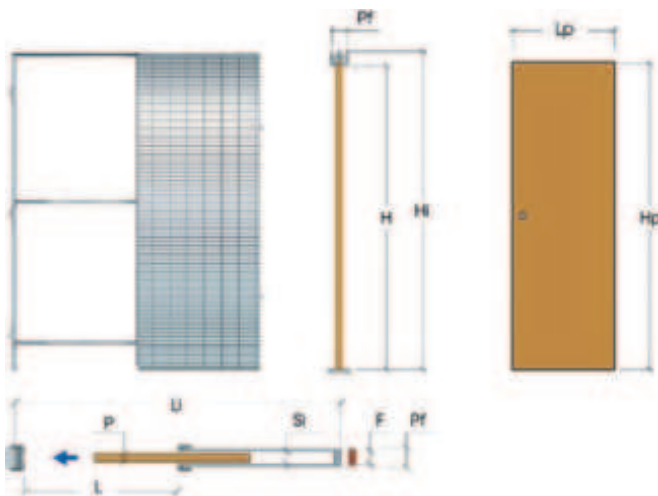

JEDNODUCHOST INSTALACE

Zaručena oboustranným magnetickým zpomalovačem a předinstalovanými vodiči v kolejnici.

* test tuhosti bočnice a vjezdu