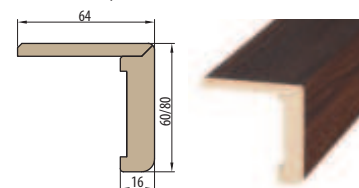

- Krycí lišta s prodlouženým perem o 2 cm do obložkové zárubně, pero 40