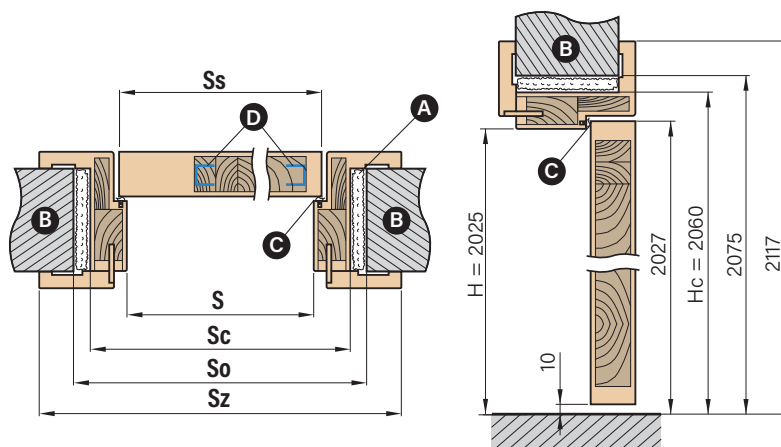

A - montážní pěna B - zeď C - těsnění D - ocelový profil tvar „C”

ŠÍŘKA	Ss	Sp	So	Sc	Sz
„60”	618	600	700	670	779
„70”	718	700	800	770	879
„80”	844	829	900	870	979
„90”	944	929	1000	970	1079
„100”	1044	1029	1100	1070	1179

- Spojení krycí lišty na tupo a límeč 8 cm
- Elektrický protiplech 1500,-
- Krycí lišta s prodlouženým perem (pero 40 mm) 1500,-
- Lze vyrobit zárubně pro atypickou tloušťku zdi od 420 mm. Zárubně se budou skládat z více dílů. Příplatek za každé 2 cm rozsahu je 500,-
- Posuvný systém na stěnu (garnýž vč. pojezdů + dorazový hranol) 7300,-