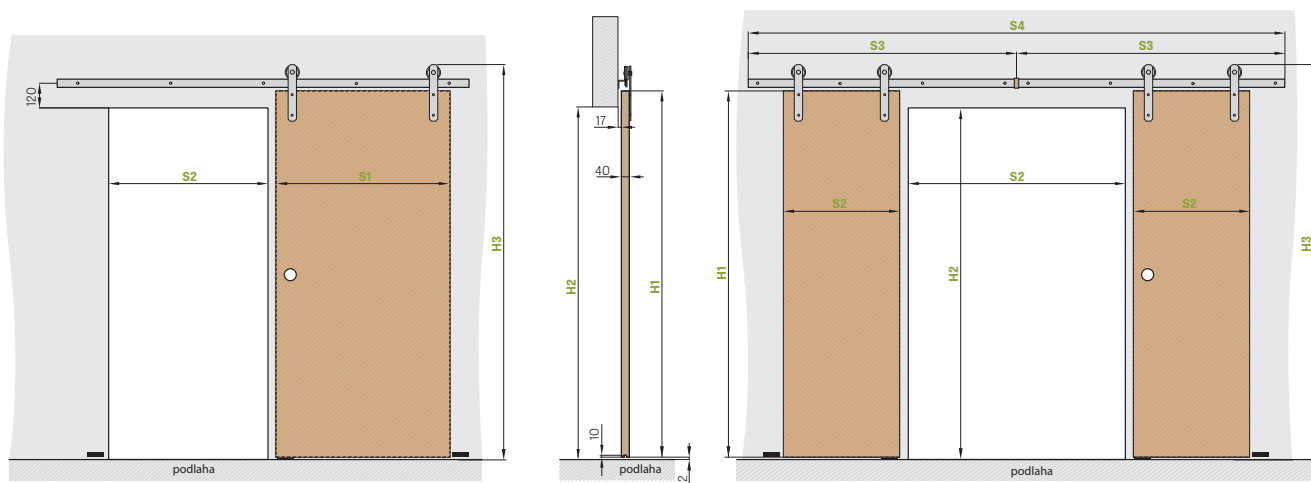

„60“	„70“	„80“	„90“	„100“
S1 Šířka křídla	644	744	844	944	1044
S2 Doporučená šířka otvoru	574	674	774	874	974
H1 Výška dveří	1985	1985	1985	1985	1985
H2 Doporučená výška otvoru	1962	1962	1962	1962	1962
H3 Celková výška systému	2170	2170	2170	2170	2170

	„120“	„140“	„160“	„180“	„200“
S1 Šířka křídla	2 x 644	2 x 744	2 x 844	2 x 944	2 x 1044
S2 Doporučená šířka otvoru	1202	1402	1602	1802	2002
S3 Delka garnýží	1500	1500	2000	2000	2200
S4 Celková délka garnýží¹⁾	3000	3000	4000	4000	4400
H1 Výška dveří	1985	1985	1985	1985	1985
H2 Doporučená výška otvoru	1962	1962	1962	1962	1962
H3 Celková výška systému	2170	2170	2170	2170	2170

■ GARNÝŽ:

- 200 cm pro křídla „60“ - „80“
- 250 cm pro křídla „90“ - „100“

¹⁾ Garnýž dvoukřídlových dveří se spojuje pomocí spojky