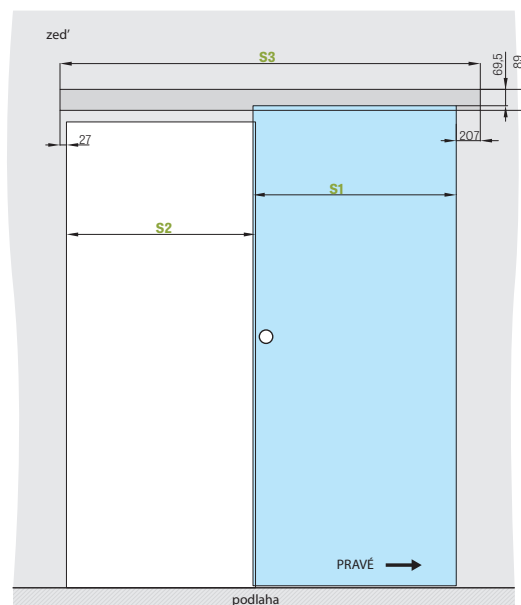

POSUVNÉ DVEŘE NA STĚNU - SKLENĚNÉ DVEŘE GRAF

		„60”	„70”	„80”	„90”
S1	Šířka křídla	662	762	862	962
S2	Šířka otvoru	602	702	802	902
S3	Délka garnýže	1500	1500	1800	2000
H1	Výška dveří	1989			
H2	Výška otvoru	max. 1973			
H3	Celková výška	2067