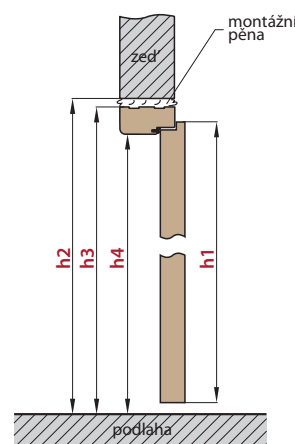

DVOUKŘÍDLÉ DVEŘE

■ DVOUKŘÍDLÉ DVEŘE VČETNĚ OBLOŽKOVÉ ZÁRUBNĚ

■ DVOUKŘÍDLÉ DVEŘE VČETNĚ RÁMOVÉ ZÁRUBNĚ

OBLOŽKOVÉ ZÁRUBNĚ		DVOUKŘÍDLÉ DVEŘE (ROZMĚRY PRO ZÁRUBEŇ TYPU TUNEL, VIZ TABULKA STR. 145)										
		„90”	„100”	„110”	„120”	„130”	„140”	„150”	„160”	„170”	„180”	„190”
A+B	Šířka dveří	988	1088	1188	1288	1388	1488	1588	1688	1788	1888	1988
s1	Doporučená šířka otvoru, ±1cm	1034	1134	1234	1334	1434	1534	1634	1734	1834	1934	2034
s2	Vnitřní šířka zárubně	994	1094	1194	1294	1394	1494	1594	1694	1794	1894	1994
s3	Šířka ve světlosti zárubně	950	1050	1150	1250	1350	1450	1550	1650	1750	1850	1950
s4	Šířka pokrytí zárubně, záklop 6 cm / 8 cm	1092/ 1132	1192/ 1232	1292/ 1332	1392/ 1432	1492/ 1532	1592/ 1632	1692/ 1732	1792/ 1832	1892/ 1932	1992/ 2032	2092/ 2132
h1	Výška dveří	1983										
h2	Doporučená výška otvoru, ±1cm	2013										
h3	Vnitřní výška zárubně	1993										
h4	Výška ve světlosti zárubně	1971										
h5	Výška pokrytí zárubně, záklop 6 cm / 8 cm	2042/ 2062										