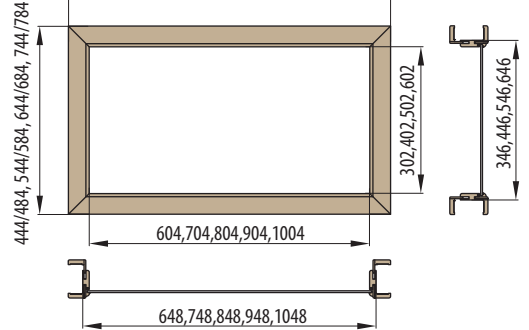

„30“ „40“ „50“ „60“

446/486, 546/586, 646/686, 746/786

■ Nadsvětlik - obložková zárubeň pro jednokřídlé dveře základ 6 cm / 8 cm

„60“ „70“ „80“ „90“ „100“

746/786, 846/886, 946/986, 1046/1086, 1146/1186

■ Nadsvětlik - obložková zárubeň pro dvoukřídlé dveře, základ 6 cm / 8 cm