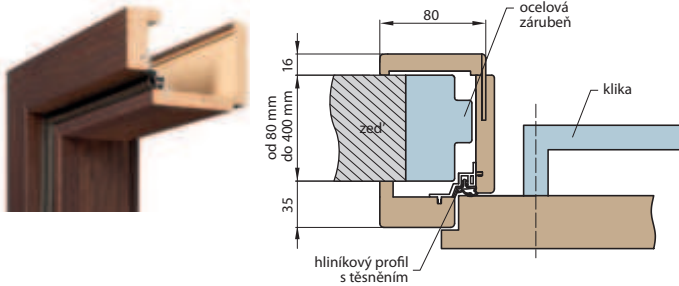

NÁKRES OKZ

DOSTUPNÉ ŠÍŘKY OKZ:

60 70 80 90 100

Rozsah regulace min. - max. (mm)	OBKLAD KOVOVÉ ZÁRUBNĚ-OKZ DLE PLOCH		
	3D GREKO	CPL LAMINÁT, PREMIUM	
	Cena	Cena	
1 díl	65-70	3700,-	4050,-
	70-80	3700,-	4050,-
	80-100	3300,-	3650,-
	100-120	3400,-	3800,-
	120-140	3500,-	3900,-
	140-160	3700,-	4100,-
2 díly	160-180	3800,-	4200,-
	180-200	4000,-	4400,-
	200-220	4200,-	4600,-
	220-240	4400,-	4800,-
	240-260	4600,-	5000,-
	260-280	4700,-	5100,-
3 díly	280-300	4900,-	5300,-
	300-320	5000,-	5400,-
	320-340	5100,-	5500,-
	340-360	5300,-	5700,-
	360-380	5450,-	5850,-
	380-400	5650,-	6050,-
400-420	5850,-	6250,-	
420-440	6050,-	6450,-	