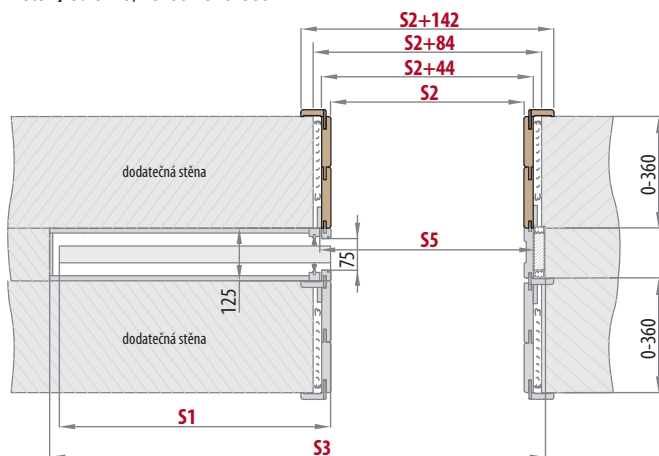

■ rozsah regulace zárubní dodatečné stěny od 0-40, 40-60...340-360

		POSUVNÉ DVEŘE DO STAVEBNÍHO POUZDRA								
		„60”	„70”	„80”	„90”	„100”	„125”	„145”	„165”	„185”
s1	Šířka dveří	644	744	844	944	1044	644	744	844	944
s2	Šířka ve světlosti zárubně	602	702	802	902	1002	1250	1450	1650	1850
s3	Šířka otvoru pro pouzdro	1330/1370	1530/1570	1730/1770	1930/1970	2130/2170	2595/2635	2995/3035	3395/3435	3795/3835
s4	Šířka pokrytí zárubně, záklop 6 cm / 8 cm	744/784	844/884	944/984	1044/1084	1144/1184	1344/1384	1544/1584	1744/1784	1944/1984
s5	Šířka otvoru pro zárubeň	655	755	855	955	1055	1303	1503	1703	1903
h1	Výška dveří	1983	1983	1983	1983	1983	1983	1983	1983	1983
h2	Výška pokrytí zárubně, záklop 6 cm / 8 cm	2042/2062	2042/2062	2042/2062	2042/2062	2042/2062	2042/2062	2042/2062	2042/2062	2042/2062
h3	Výška otvoru pro pouzdro	2060/2080*	2060/2080*	2060/2080*	2060/2080*	2060/2080*	2060/2080*	2060/2080*	2060/2080*	2060/2080*
h4	Výška ve světlosti zárubně	1974	1974	1974	1974	1974	1974	1974	1974	1974