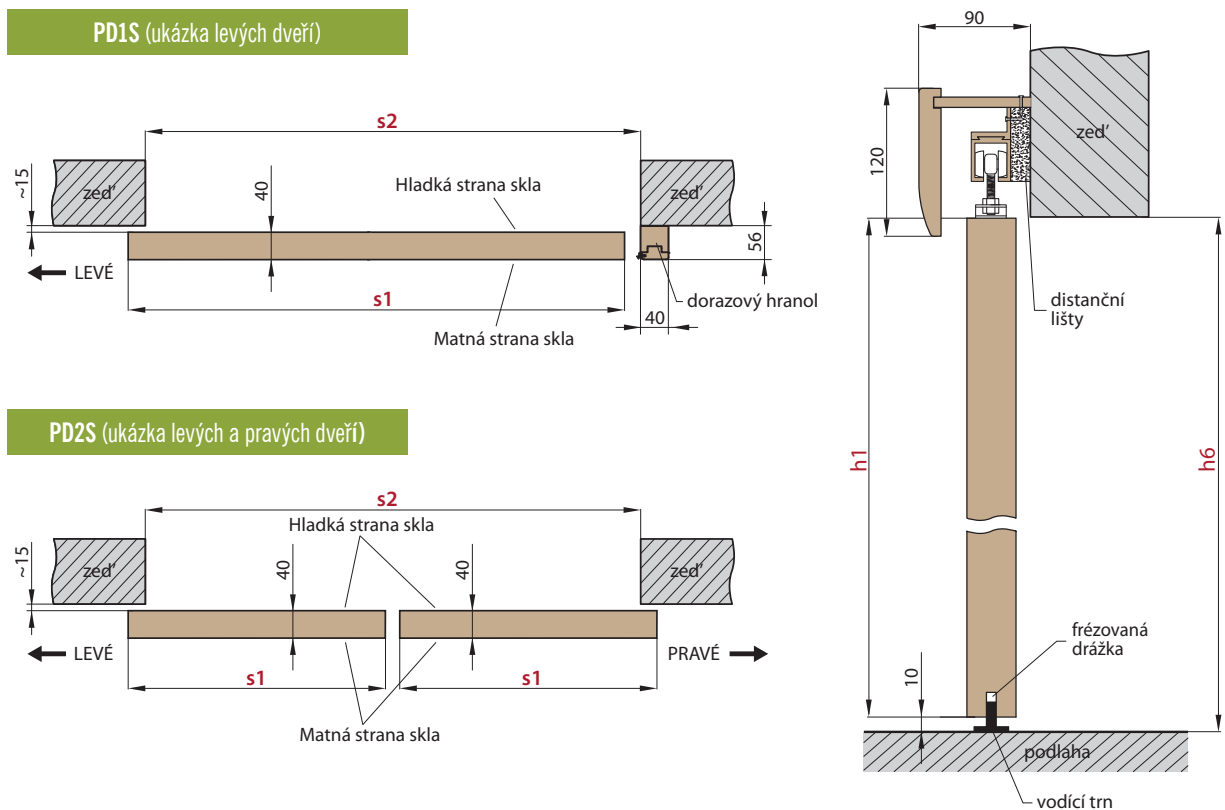

POSUVNÉ DVEŘE NA STĚNU

■ POSUVNÉ DVEŘE NA STĚNU VČETNĚ OBLOŽKOVÉ ZÁRUBNĚ

■ POSUVNÉ DVEŘE NA STĚNU BEZ OBLOŽKOVÉ ZÁRUBNĚ