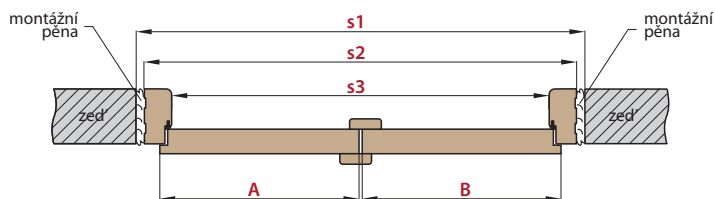

■ DVOUKŘÍDLÉ DVEŘE VČETNĚ RÁMOVÉ ZÁRUBNĚ

OBLOŽKOVÉ ZÁRUBNĚ		DVOUKŘÍDLÉ DVEŘE (ROZMĚRY PRO ZÁRUBEŇ TYPU TUNEL, VIZ TABULKA STR. 145)										
		„90”	„100”	„110”	„120”	„130”	„140”	„150”	„160”	„170”	„180”	„190”
A+B	Šířka dveří	988	1088	1188	1288	1388	1488	1588	1688	1788	1888	1988
s1	Doporučená šířka otvoru, ±1cm	1034	1134	1234	1334	1434	1534	1634	1734	1834	1934	2034
s2	Vnitřní šířka zárubně	994	1094	1194	1294	1394	1494	1594	1694	1794	1894	1994
s3	Šířka ve světlosti zárubně	950	1050	1150	1250	1350	1450	1550	1650	1750	1850	1950
s4	Šířka pokrytí zárubně, záklop 6 cm / 8 cm	1092/ 1132	1192/ 1232	1292/ 1332	1392/ 1432	1492/ 1532	1592/ 1632	1692/ 1732	1792/ 1832	1892/ 1932	1992/ 2032	2092/ 2132
h1	Výška dveří	1983										
h2	Doporučená výška otvoru, ±1cm	2013										
h3	Vnitřní výška zárubně	1993										
h4	Výška ve světlosti zárubně	1971										
h5	Výška pokrytí zárubně, záklop 6 cm / 8 cm	2042/ 2062										

RÁMOVÉ ZÁRUBNĚ		DVOUKŘÍDLÉ DVEŘE										
		„90”	„100”	„110”	„120”	„130”	„140”	„150”	„160”	„170”	„180”	„190”
A+B	Šířka dveří	988	1088	1188	1288	1388	1488	1588	1688	1788	1888	1988
s1	Doporučená šířka otvoru, ±1cm	1068	1168	1268	1368	1468	1568	1668	1768	1868	1968	2068
s2	Vnitřní šířka zárubně	1038	1138	1238	1338	1438	1538	1638	1738	1838	1938	2038
s3	Šířka ve světlosti zárubně	950	1050	1150	1250	1350	1450	1550	1650	1750	1850	1950
h1	Výška dveří	1983										
h2	Doporučená výška otvoru, ±1cm	2030										
h3	Vnitřní výška zárubně	2015										
h4	Výška ve světlosti zárubně	1971