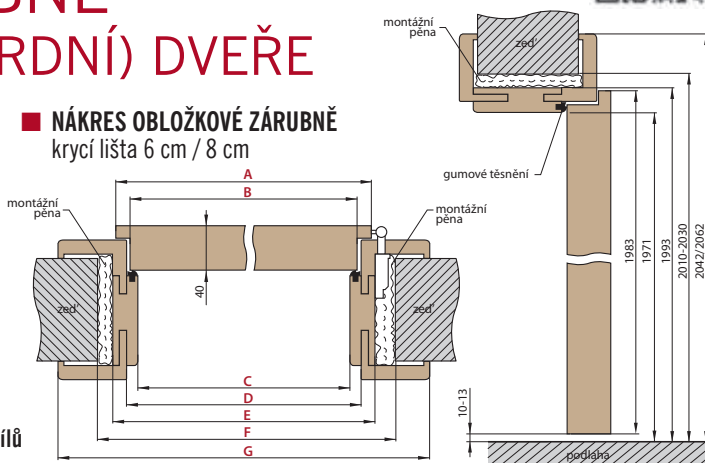

ZÁRUBNĚ

OBLOŽKOVÉ ZÁRUBNĚ PRO FALCOVÉ (STANDARDNÍ) DVEŘE

OBLOŽKOVÁ ZÁRUBNĚ S
ROZSAHEM NAD 320 mm

Obložkové zárubně s rozsahem nad 320 mm se skládají ze dvou dílů

■ NÁKRES OBLOŽKOVÉ ZÁRUBNĚ krycí lišta 6 cm / 8 cm