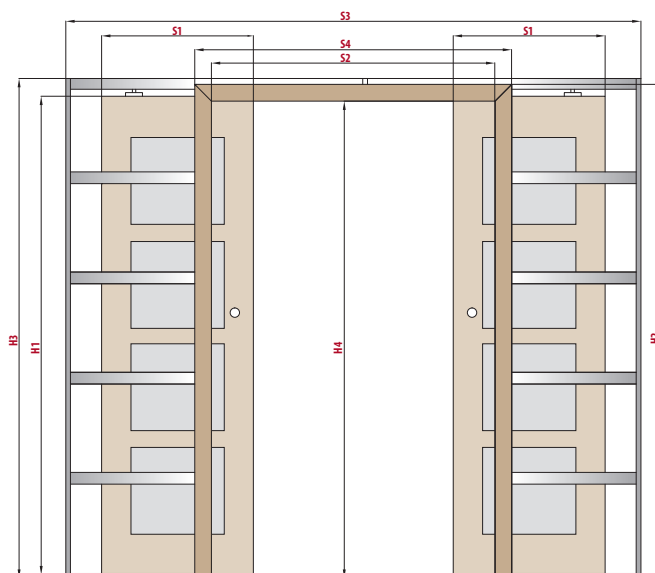

POSUVNÉ DVEŘE DVOUKŘÍDLÉ

DO STAVEBNÍHO POUZDRA