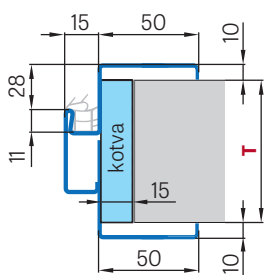

PRO ZDĚNÍ - YHKT

Šířka dveří	A	B	C	D	E	F
„60“	644	617	600	630	690	660
„70“	744	717	700	730	790	760
„80“	844	817	800	830	890	860
„90“	944	917	900	930	990	960
„100“	1044	1017	1000	1030	1090	1060

DĚLENÁ PRO DODATEČNOU MONTÁŽ
ZÁKLADNÍ ANTIKOROZNÍ BARVA NEBO PRÁŠKOVÁ BARVA KOMAXIT DLE RAL