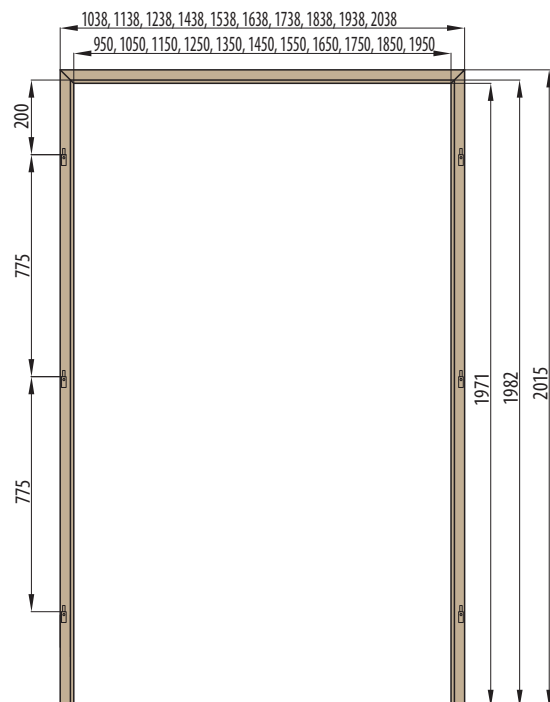

■ ZÁRUBNĚ PRO DVOUKŘÍDLÉ DVEŘE

RÁMOVÁ ZÁRUBĚŇ PRO DVOUKŘÍDLÉ DVEŘE