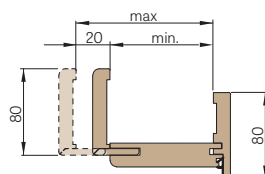

ROZSAH REGULACE

Rozměry N jsou dostupné pro dveře ALTAMURA 1, BALDUR 1, UNO PREMIUM

Rozsah regulace min. - max. (mm)	REVERZNÍ		
	3D GREKO Cena	CPL, PREMIUM Cena	UV LAK Cena
75-95	7000,-	7250,-	8750,-
95-115			
115-135			
135-155	7200,-	7450,-	9050,-
155-175			
175-195			
195-215	7300,-	7550,-	9350,-
215-235			
235-255	7400,-	7650,-	9750,-
255-295	7700,-	7950,-	10050,-
295-315			
315-335	8000,-	8250,-	10350,-
335-355			

1 díl

2 díly