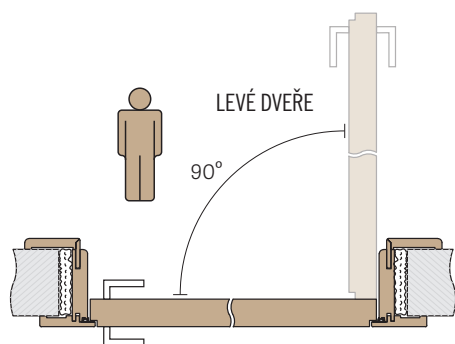

REVERZNÍ ZÁRUBNĚ REVERZNÍ DVEŘE

ERKADO

ŠÍŘKA	A	B	C	D	E	F	G
„60N”	600	620	628	672	700	810	766
„60”	624	644	652	696	736	834	791
„70N”	700	720	728	772	800	910	866
„70”	724	744	752	796	836	934	891
„80N”	800	820	828	872	900	1010	966
„80”	824	844	852	896	936	1034	991
„90N”	900	920	928	972	1000	1110	1066
„90”	924	944	952	996	1036	1134	1091
„100”	1024	1044	1052	1096	1136	1234	1191

ROZSAH REGULACE

Rozměry N jsou dostupné pro dveře ALTAMURA 1, BALDUR 1, UNO PREMIUM

Rozsah regulace min. - max. (mm)	REVERZNÍ		
	3D GREKO Cena	CPL, PREMIUM Cena	UV LAK Cena
75-95	7000,-	7250,-	8750,-
95-115			
115-135			
135-155	7200,-	7450,-	9050,-
155-175			
175-195			
195-215	7300,-	7550,-	9350,-
215-235			
235-255	7400,-	7650,-	9750,-
255-295	7700,-	7950,-	10050,-
295-315			
315-335	8000,-	8250,-	10350,-
335-355			

1 díl

2 díly