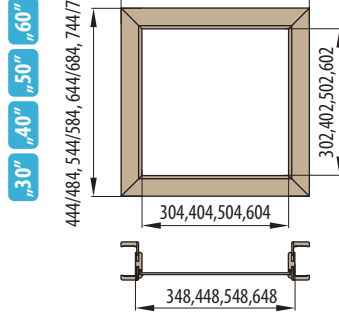

„30“ „40“ „50“ „60“

446/486, 546/586, 646/686, 746/786

■ Nadsvětlik - obložková zárubeň pro jednokřídlé dveře základ 6 cm / 8 cm

„60“ „70“ „80“ „90“ „100“

746/786, 846/886, 946/986, 1046/1086, 1146/1186

■ Nadsvětlik - obložková zárubeň pro dvoukřídlé dveře, základ 6 cm / 8 cm