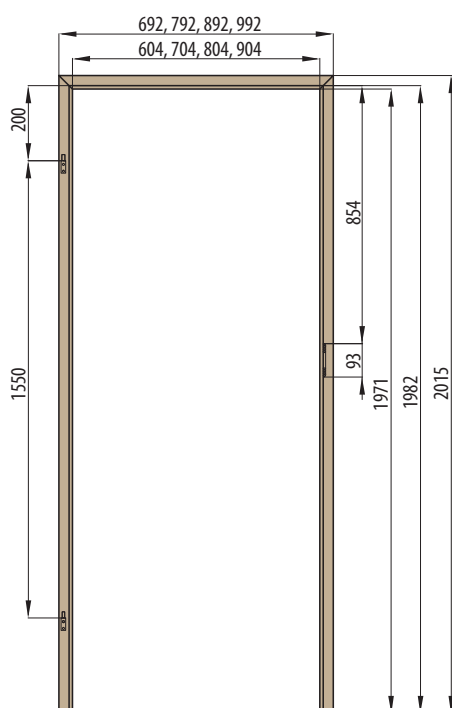

■ ZÁRUBNĚ PRO CELOSKLENĚNÉ DVEŘE

RÁMOVÁ ZÁRUBĚŇ PRO CELOSKLENĚNÉ DVEŘE