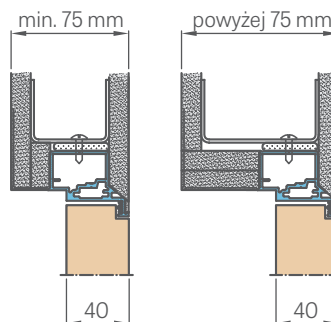

■ OSAZENÍ DO SÁDKOKARTONOVÉ PŘÍČKY