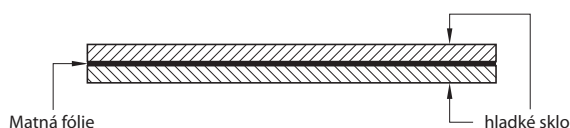

hladké sklo

LEPENÉ BEZPEČNOSTNÍ SKLO VSG 441 a VSG 221 MATNÉ, OBOUSTRÁNNĚ HLADKÉ PRO RÁMOVÉ DVEŘE STILE A HYBRIDNÍ TWIN

Matná fólie