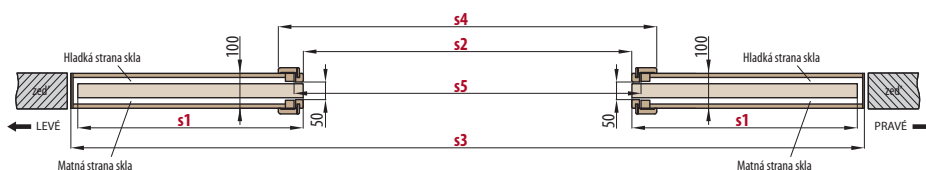

POSUVNÉ DVEŘE DVOUKŘÍDLÉ

DO STAVEBNÍHO POUZDRA

PD2P.100 (ukázka levých a pravých dveří)

- rozsah regulace zárubně 100-105 mm

V balení bez těsnících kartáčků kvůli tloušťce

PD2P.125 (ukázka levých a pravých dveří)