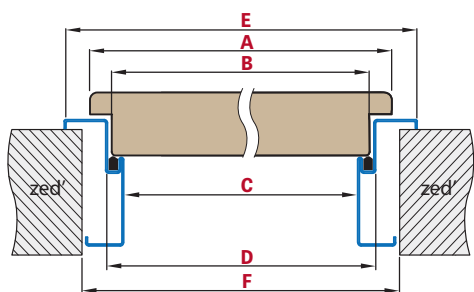

PRO ZDĚNÍ - YHKT

Šířka dveří	A	B	C	D	E	F
„60“	644	617	600	630	690	660
„70“	744	717	700	730	790	760
„80“	844	817	800	830	890	860
„90“	944	917	900	930	990	960
„100“	1044	1017	1000	1030	1090	1060

DĚLENÁ PRO DODATEČNOU MONTÁŽ
ZÁKLADNÍ ANTIKOROZNÍ BARVA NEBO PRÁŠKOVÁ BARVA KOMAXIT DLE RAL