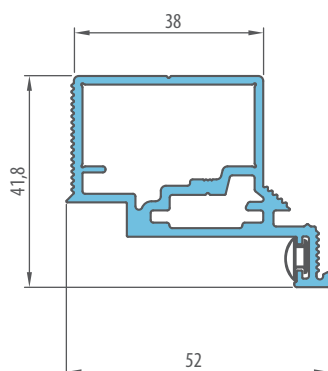

■ ŘEZ ZÁRUBNÍ