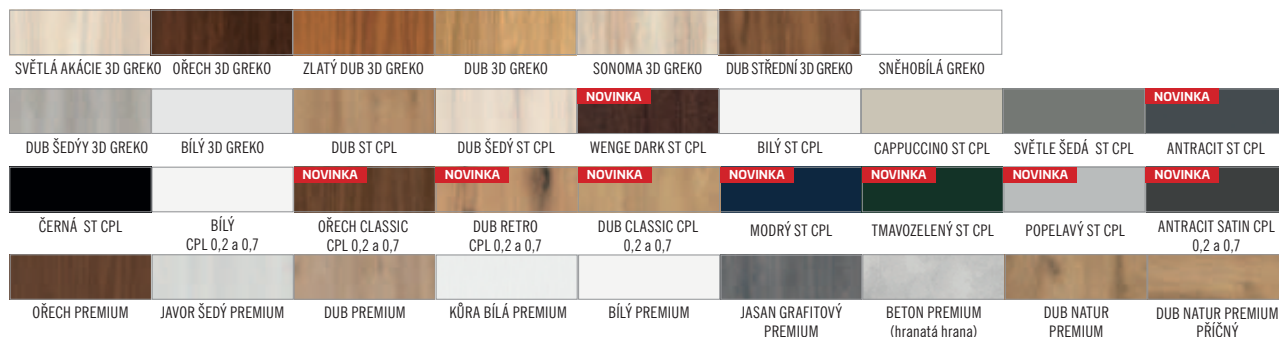

■ DOSTUPNÉ ŠÍŘKY KŘÍDEL

80 90