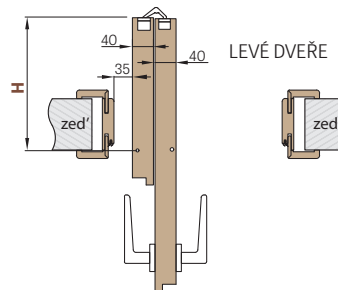

KOVÁNÍ

- tři skryté panty mezi křídly
- skrytý systém v horní a dolní části dveří
- zámek na dozický klíč, na cylindrickou vložku, WC zámek, úsporný zámek (jen klika)

PŘÍSLUŠENSTVÍ ZA PŘÍPLATEK

šířka křídla "100"	600,-
stabilizující výplň - plná deska	700,-