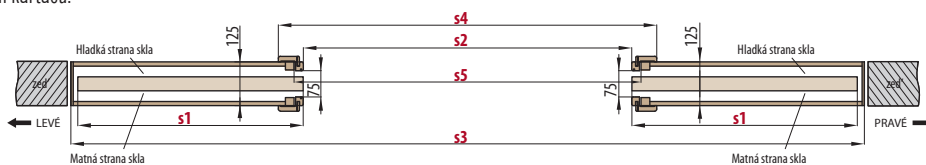

PD2P.125 (ukázka levých a pravých dveří)

- rozsah regulace zárubně 125-130 mm

Dostupné pro vše modely.
V balení včetně těsnících kartáčků.