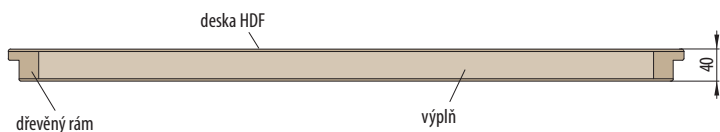

STANDARD DESKOVÉ DVEŘE

■ VOŠTINA

■ PLNÁ DESKA

POVRCHOVÉ ÚPRAVY ŘADY STANDARD

^{*)} Povrchy ST CPL mají povrchovou úpravu AntiFinger zabraňující zanechání stop otisků prstů