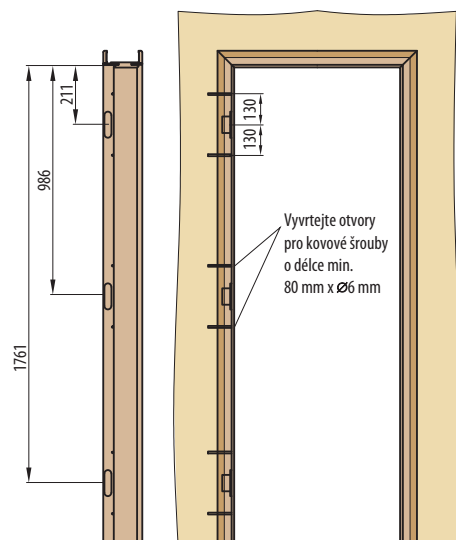

■ DOPORUČENÉ UKOTVENÍ ZÁRUBNĚ PRO BEZFALCOVÉ DVEŘE

Vyvrtejte otvory pro kovové šrouby o délce min. 80 mm x Ø6 mm