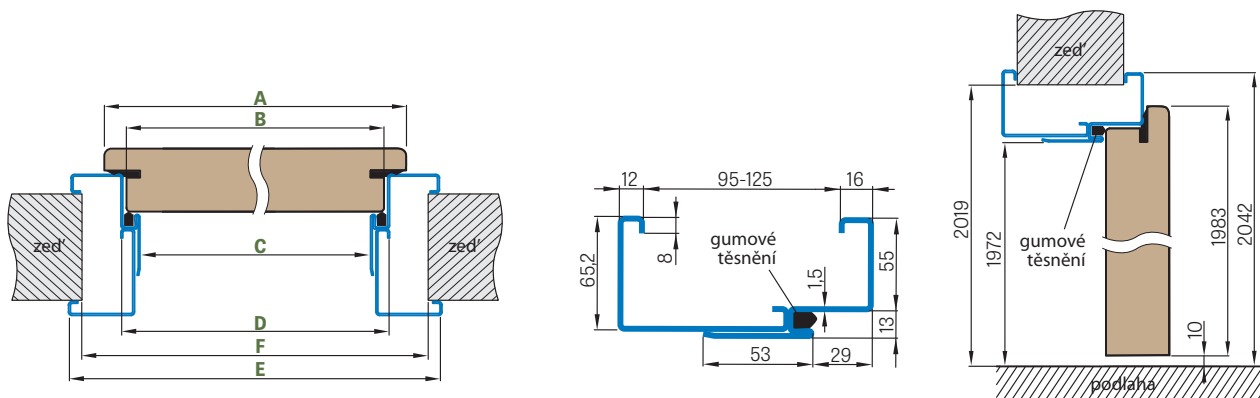

REGULOVANÁ OCELOVÁ ZÁRUBĚ odstín RAL STANDARD

Zárubeň HERSE má připravené otvory pro 1 nebo 2 tříbodové zámky a otvory pro čepy. Montáž na čistou podlahu

Šířka dveří	A	B	C	D	E	F
„60“	644	617	601	631	741	695
„70“	744	717	701	731	841	795
„80“	844	817	801	831	941	895
„90“	944	917	901	931	1041	995
„90ES“	948	921	905	935	1045	999
„100“	1044	1017	1001	1031	1141	1095