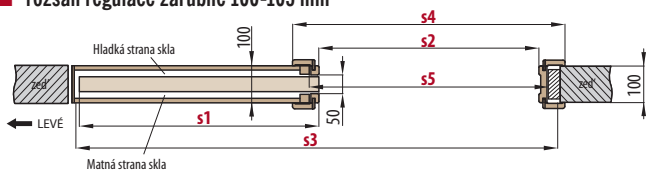

POSUVNÉ DVEŘE

ERKADO

DO STAVEBNÍHO POUZDRA

PD1P.100 (ukázka levých dveří)

■ rozsah regulace zárubně 100-105 mm

V balení bez těsnících kartáčků kvůli tloušťce.