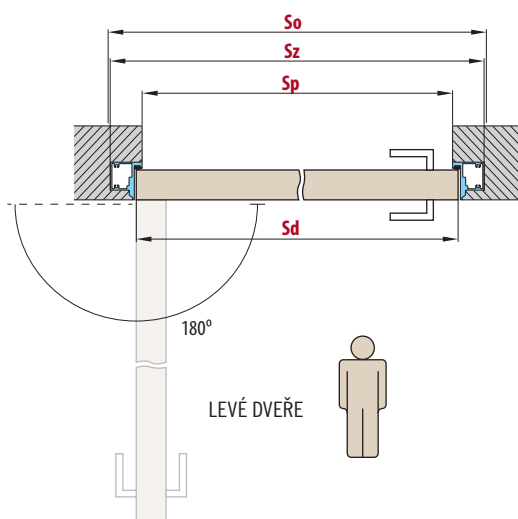

Šířka dveří	Doporučená šířka otvoru	Vnitřní šířka zárubní	Šířka ve světlosti zárubní
Sd [mm]	So [mm]	Sz [mm]	Sp [mm]
620	710	690	605
720	810	790	705
820	910	890	805
920	1010	990	905
1020	1110	1090	1005

Výška dveří	Doporučená výška otvoru	Vnitřní výška zárubní	Výška ve světlosti zárubní
Hd [mm]	Ho [mm]	Hz [mm]	Hp [mm]
Norma 197 cm	1973	2030	2015
Norma 210 cm	2102	2152	2144

■ ŘEZ ZÁRUBNÍ