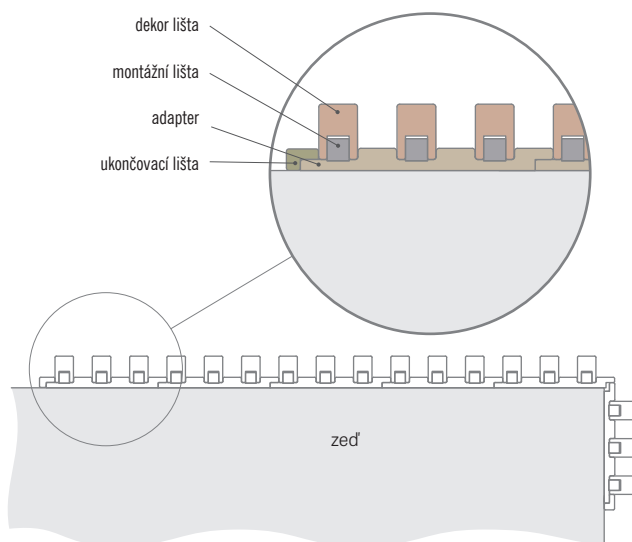

■ MONTÁŽNÍ LIŠTA

■ UKONČOVACÍ LIŠTA

■ DEKORAČNÍ PANEĽ

ERKADO