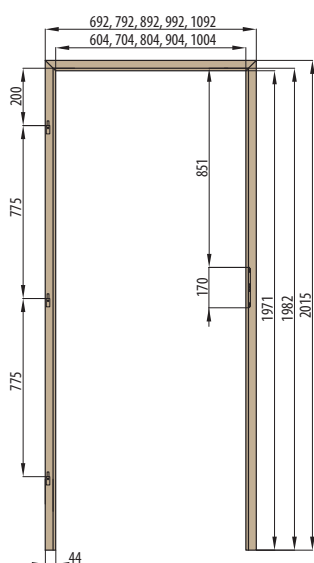

RÁMOVÁ ZÁRUBNĚ

OBLOŽKOVÁ ZÁRUBNĚ PRO FALCOVÉ DVEŘE

197 cm
krycí lišta 6 cm / 8 cm

OBLOŽKOVÁ ZÁRUBNĚ PRO FALCOVÉ DVEŘE

210 cm
krycí lišta 6 cm / 8 cm

ZÁRUBNĚ

OBLOŽKOVÁ ZÁRUBNĚ PRO FALCOVÉ DVEŘE NORMA PL

krycí lišta 6 cm / 8 cm