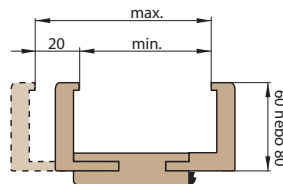

■ ROZSAH REGULACE krycí lišta 6 cm / 8 cm