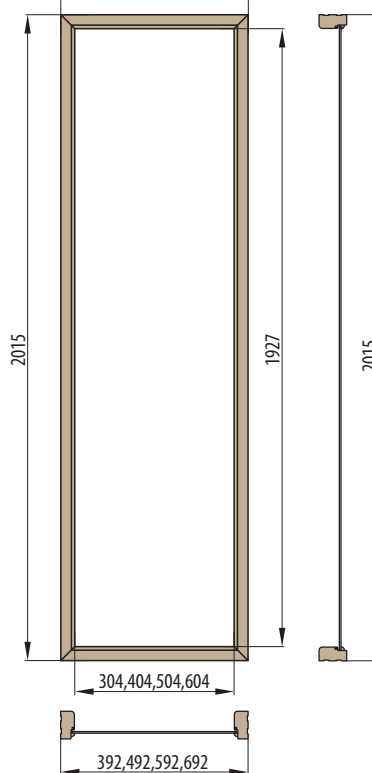

■ Boční světlik - rámová zárubeň

„30“ „40“ „50“ „60“

392,492,592,692