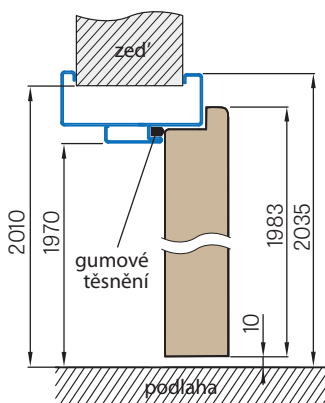

Rozsah regulace min.- max. (mm)	CENA
80-100	4000,-
100-120	4100,-
120-140	4200,-
140-160	4300,-
160-180	4400,-
180-200	4500,-
200-220	4600,-
220-240	4700,-
240-260	4800,-

Šířka dveří	A	B	C	D	E	F
„60“	644	617	600	730	730	660
„70“	744	717	700	830	830	760
„80“	844	817	800	930	930	860
„90“	944	917	900	1030	10730	960
„100“	1044	1017	1000	1130	1130	1060

PŘÍSLUŠENSTVÍ ZA PŘÍPLATEK

norma 210 cm	400,-	400,-
KOMAXIT RAL		1900,-
dvoukřídlé provedení		900,-
rozměr		100,-
protipožární úprava		400,-

ZÁRUBNĚ