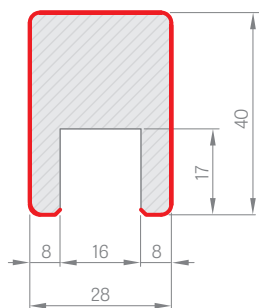

■ DEKORAČNÍ LIŠTA