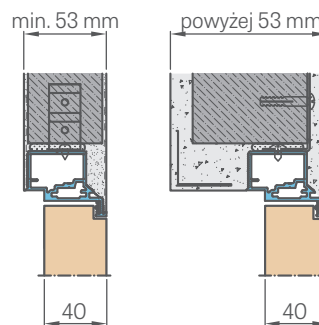

■ OSAZENÍ DO ZDĚNÉ PŘÍČKY