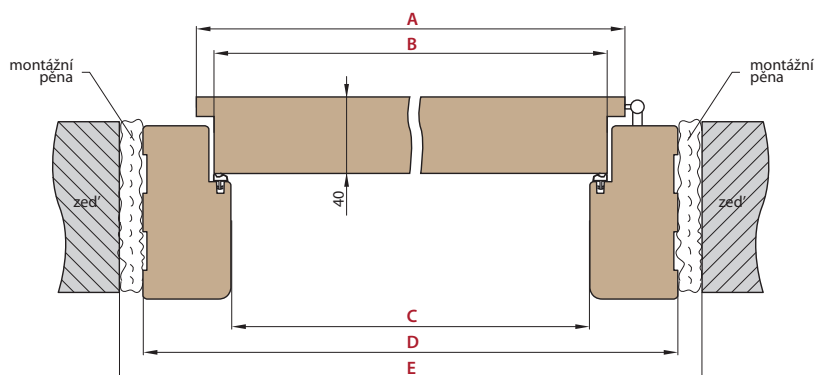

■ NÁKRES RÁMOVÉ ZÁRUBNĚ

POVRCH	Cena
3D GREKO	1400,-
CPL, PREMIUM	1500,-
CPL 0,2	1800,-
UV LAK	3000,-

ŠÍŘKA	A	B	C	D	E
„60”	644	618	604	692	722
„70”	744	718	704	792	822
„80”	844	818	804	892	922
„90”	944	918	904	992	1022
„100”	1044	1018	1004	1092	1122