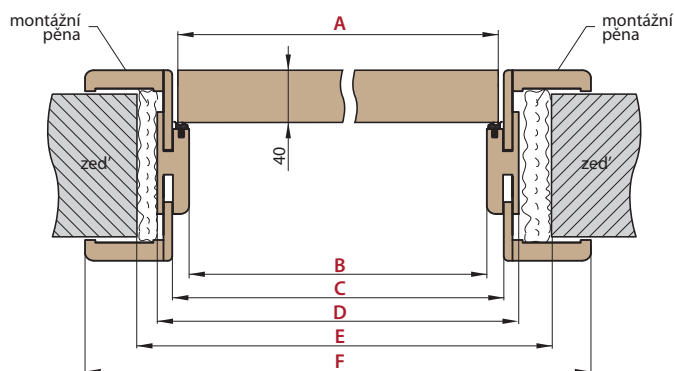

SPOJENÍ KRYCÍ LIŠTY

NÁKRES OBLOŽKOVÉ ZÁRUBNĚ

ŠÍŘKA	A	B	C	D	E	F
„60N”	620	605	627	649	700+ -20	747*/ 787**
„60”	644	629	651	673	730±20	771*/ 811**
„65”	695	680	702	724	780±20	822*/ 862**
„70N”	720	705	727	749	800+ -20	847*/ 887**
„70”	744	729	751	773	830±20	871*/ 911**
„75”	795	780	802	824	880±20	922*/ 962**
„80N”	820	805	827	849	900±20	947*/ 987**
„80”	844	829	851	873	930±20	971*/ 1011**
„85”	895	880	902	924	980±20	1022*/ 1062**
„90N”	920	905	927	949	1000+ -20	1047*/ 1087**
„90”	944	929	951	973	1030±20	1071*/ 1111**
„95”	995	980	1002	1024	1080±20	1122*/ 1162**
„100”	1044	1029	1051	1073	1130±20	1171*/ 1211**

**krycí lišta 6 cm / 8 cm

Rozměry N jsou dostupné pro dveře ALTAMURA 1, BALDUR 1, UNO PREMIUM

Rozměry „65”, „75”, „85”, „95” jsou dostupné pro dveře ALTAMURA 1

Rozsah regulace min. - max. (mm)	OBLOŽKOVÉ ZÁRUBNĚ DLE PVRCHŮ			
	3D GREKO	CPL LAMINÁT, PREMIUM	CPL 0,2	UV LAK
80-95	4850,-	5050,-	5350,-	6800,-
95-115				
115-135				
135-155	5050,-	5250,-	5550,-	7100,-
155-175				
175-195				
195-215	5250,-	5450,-	5750,-	7350,-
215-235				
235-255				
255-275	5450,-	5650,-	5950,-	7650,-
275-295				
295-315	5750,-	5950,-	6250,-	8100,-
315-355	6050,-	6250,-	6550,-	8400,-
355-375	6050,-	6250,-	6550,-	8400,-
375-395	6350,-	6550,-	6850,-	8750,-
395-415				

1 díl

2 díly