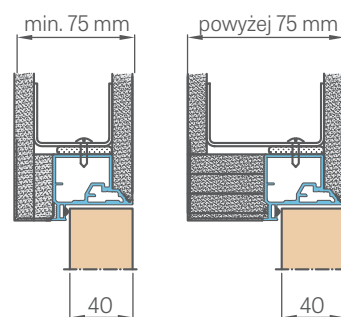

■ OSAZENÍ DO SÁDROKARTONOVÉ PŘÍČKY