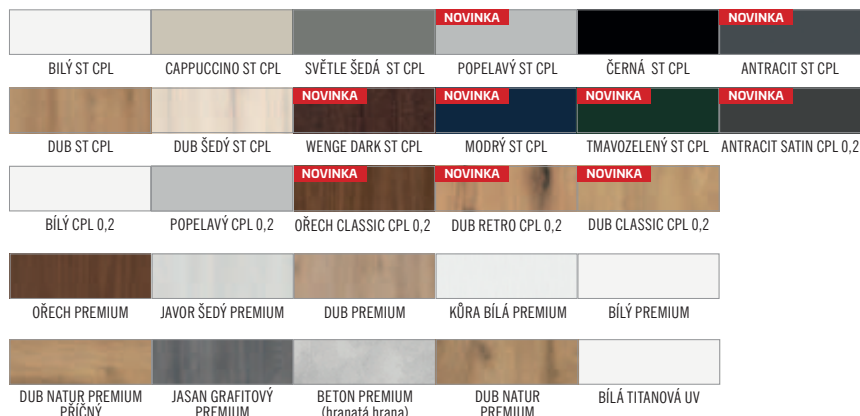

posuvný systém na stěnu typ MAGIC	10800,-
mušle dle výběru na str. kování	
výplň plná deska	700,-
ventilační kovové průduchy: kulaté a hranaté (4 ks) povrchová úprava: černý mat	600,-

KŘÍDLO typ MAGIC		
PREMIUM / CPL	CPL 0,2	UV LAK
3500,-	4000,-	5700,-

	,60"	,70"	,80"	,90"	,100"
S1 Šířka křídla	644	744	844	944	1044
S2 Šířka otvoru	584	684	784	884	984
H1 Výška dveří	2150	2150	2150	2150	2150
H2 Výška otvoru	2100	2100	2100	2100	2100