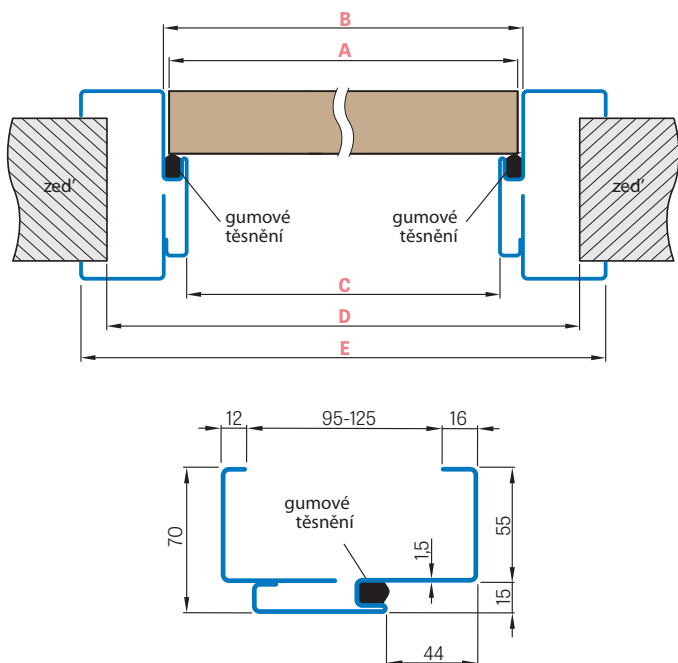

OCELOVÉ ZÁRUBNĚ PRO BEZFALCOVÉ DVEŘE

NOVINKA

■ **OREGULOVANÁ OCELOVÁ ZÁRUBĚŇ, tl.1,5mm**
RAL STANDARD

¹⁾ NORMA 210 cm

Rozsah regulace min. - max. (mm)	CENA RAL STANDARD
95-125	6900,-
125-155	7300,-
155-185	7900,-
185-215	8500,-
215-245	9100,-
245-275	9700,-
275-305	10500,-

Šířka dveří	A	B	C	D	E
„60“	644	650	620	695	760
„70“	744	750	720	795	860
„80“	844	850	820	895	960
„90“	944	950	920	995	1060
„100“	1044	1050	1020	1095	1160
„110“	1144	1150	1120	1195	1260