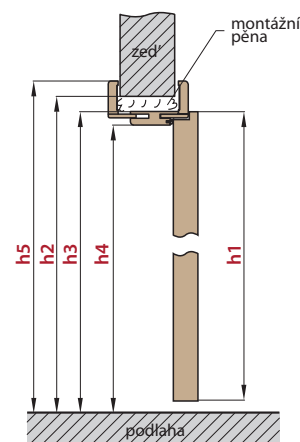

DVOUKŘÍDLÉ DVEŘE

■ DVOUKŘÍDLÉ DVEŘE VČETNĚ OBLOŽKOVÉ ZÁRUBNĚ

■ DVOUKŘÍDLÉ DVEŘE VČETNĚ RÁMOVÉ ZÁRUBNĚ

OBLOŽKOVÉ ZÁRUBNĚ		DVOUKŘÍDLÉ DVEŘE (ROZMĚRY PRO ZÁRUBEŇ TYPU TUNEL, VIZ TABULKA STR. 145)										
		„90”	„100”	„110”	„120”	„130”	„140”	„150”	„160”	„170”	„180”	„190”
A+B	Šířka dveří	988	1088	1188	1288	1388	1488	1588	1688	1788	1888	1988
s1	Doporučená šířka otvoru, ±1cm	1034	1134	1234	1334	1434	1534	1634	1734	1834	1934	2034
s2	Vnitřní šířka zárubně	994	1094	1194	1294	1394	1494	1594	1694	1794	1894	1994
s3	Šířka ve světlosti zárubně	950	1050	1150	1250	1350	1450	1550	1650	1750	1850	1950
s4	Šířka pokrytí zárubně, záklop 6 cm / 8 cm	1092/ 1132	1192/ 1232	1292/ 1332	1392/ 1432	1492/ 1532	1592/ 1632	1692/ 1732	1792/ 1832	1892/ 1932	1992/ 2032	2092/ 2132
h1	Výška dveří	1983										
h2	Doporučená výška otvoru, ±1cm	2013										
h3	Vnitřní výška zárubně	1993										
h4	Výška ve světlosti zárubně	1971										
h5	Výška pokrytí zárubně, záklop 6 cm / 8 cm	2042/ 2062										