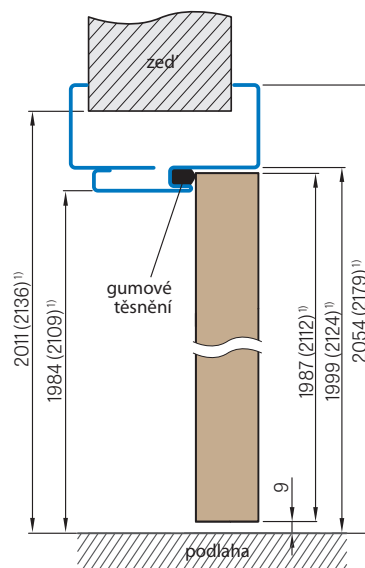

OCELOVÉ ZÁRUBNĚ PRO BEZFALCOVÉ DVEŘE

NOVINKA

■ **OREGULOVANÁ OCELOVÁ ZÁRUBĚŇ, tl.1,5mm**
RAL STANDARD

¹⁾ NORMA 210 cm

Rozsah regulace min. - max. (mm)	CENA RAL STANDARD
95-125	6900,-
125-155	7300,-
155-185	7900,-
185-215	8500,-
215-245	9100,-
245-275	9700,-
275-305	10500,-

Šířka dveří	A	B	C	D	E
„60“	644	650	620	695	760
„70“	744	750	720	795	860
„80“	844	850	820	895	960
„90“	944	950	920	995	1060
„100“	1044	1050	1020	1095	1160
„110“	1144	1150	1120	1195	1260