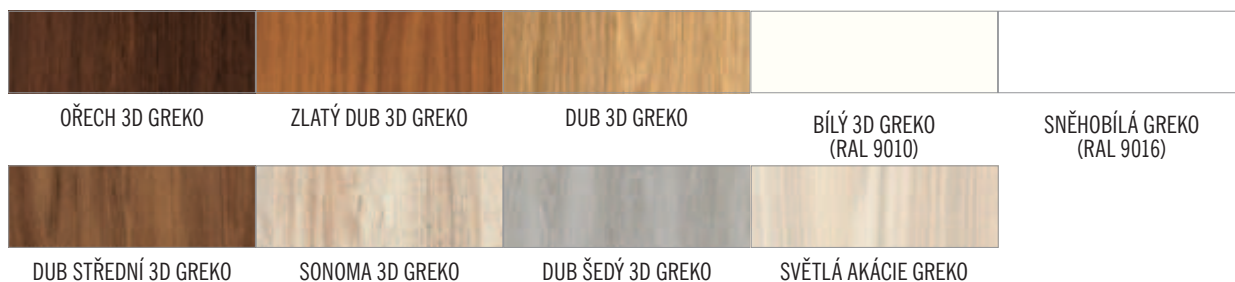

POVRCHOVÉ ÚPRAVY ERKADO

GREKO