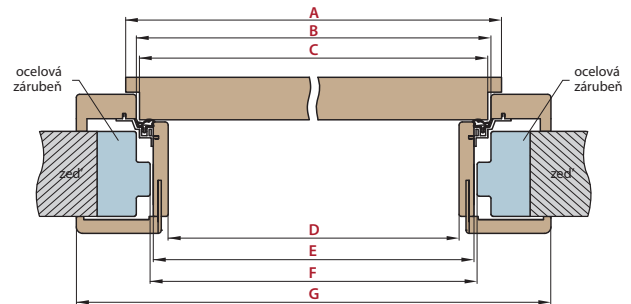

NÁKRES OKZ

DOSTUPNÉ ŠÍŘKY OKZ:

60 70 80 90 100

Rozsah regulace min. - max. (mm)	OBKLAD KOVOVÉ ZÁRUBNĚ-OKZ DLE PLOCH		
	3D GREKO	CPL LAMINÁT, PREMIUM	
	Cena	Cena	
1 díl	65-70	3700,-	4050,-
	70-80	3700,-	4050,-
	80-100	3300,-	3650,-
	100-120	3400,-	3800,-
	120-140	3500,-	3900,-
	140-160	3700,-	4100,-
2 díly	160-180	3800,-	4200,-
	180-200	4000,-	4400,-
	200-220	4200,-	4600,-
	220-240	4400,-	4800,-
	240-260	4600,-	5000,-
	260-280	4700,-	5100,-
3 díly	280-300	4900,-	5300,-
	300-320	5000,-	5400,-
	320-340	5100,-	5500,-
	340-360	5300,-	5700,-
	360-380	5450,-	5850,-
	380-400	5650,-	6050,-
400-420	5850,-	6250,-	
420-440	6050,-	6450,-	