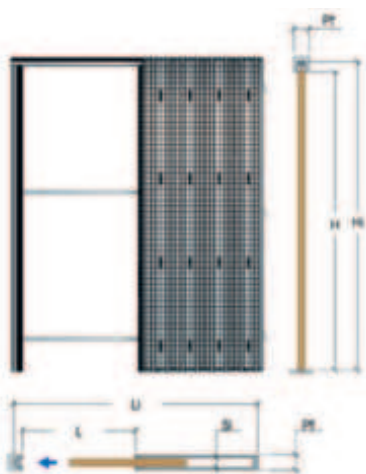

POSUVNÉ DVĚŘE

První stavební pouzdro navržené a patentované společností Scrigno, které je k dispozici v jednokřídlém a dvoukřídlém provedení a jehož rozměry lze přizpůsobit na centimetr přesně.

Model s modulární bočnicí Aluzinc® pro maximální trvanlivost a dvouúrovňovou kolejnicí pro snadnou instalaci a údržbu příslušenství.

Historický model mezi stavebními pouzdry Scrigno: skutečná klasika.