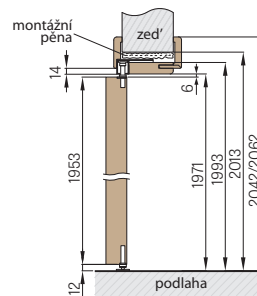

KOVÁNÍ

- tři skryté panty mezi křídly
- skrytý systém v horní a dolní části dveří
- zámek na dozický klíč, na cylindrickou vložku, WC zámek, úsporný zámek (jen klika)

PŘÍSLUŠENSTVÍ ZA PŘÍPLATEK

šířka křídla "100"	600,-
stabilizující výplň - plná deska	700,-