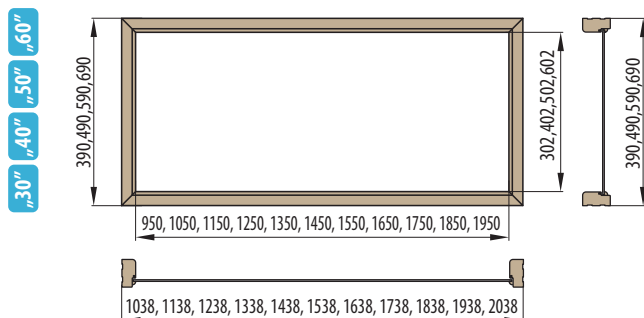

■ Nadsvětlik - rámová zárubeň pro dvoukřídlé dveře

„90“ „100“ „110“ „120“ „130“ „140“ „150“ „160“ „170“ „180“ „190“