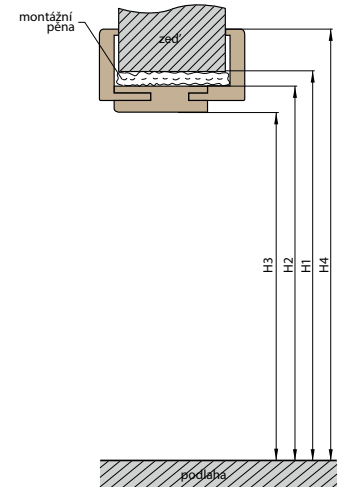

OBLOŽKOVÁ ZÁRUBEŇ TYPU TUNEL (SLEPÁ, PRŮCHOZÍ)

- Cena zárubně typu tunel je stejná jako cena obložkové zárubně pro falcové dveře.
- Norma 210 cm +15%

Zárubeň typu tunel nebo slepá, průchozí zárubeň je obložková zárubeň bez kování a těsnění (mimo OKZ). Může být instalována ve dveřních otvorech jako ochrana rohů stěn, avšak nejčastěji se používá za estetickým účelem – jako dekorace interiéru. Obložkové zárubně typu tunel se používají také v posuvných dveřích ERKADO. Pro posuvné dveře je třeba objednat tunel standartní, ne pro bezfalcové dveře!

		OBLOŽKOVÁ ZÁRUBEŇ TYPU TUNEL STANDARDNÍ													
		„60”	„70”	„80”	„90”	„100”	„110”	„120”	„130”	„140”	„150”	„160”	„170”	„180”	„190”
S1	Doporučená šířka otvoru, ±2 cm	700	800	900	1000	1100	1200	1300	1400	1500	1600	1700	1800	1900	2000
S2	Vnitřní šířka zárubně	648	748	848	948	1048	1148	1248	1348	1448	1548	1648	1748	1848	1948
S3	Šířka ve světlosti zárubně	604	704	804	904	1004	1104	1204	1304	1404	1504	1604	1704	1804	1904
S4	Šířka pokrytí zárubně, krycí lišta 6 cm / 8 cm	746/786	846/886	946/986	1046/1086	1146/1186	1246/1286	1346/1386	1446/1486	1546/1586	1646/1686	1746/1786	1846/1886	1946/1986	2046/2086
H1	Doporučená výška otvoru, ±2 cm	2020	2020	2020	2020	2020	2020	2020	2020	2020	2020	2020	2020	2020	2020
H2	Vnitřní výška zárubně	1993	1993	1993	1993	1993	1993	1993	1993	1993	1993	1993	1993	1993	1993
H3	Výška ve světlosti zárubně	1971	1971	1971	1971	1971	1971	1971	1971	1971	1971	1971	1971	1971	1971
H4	Výška pokrytí zárubně, krycí lišta 6 cm / 8 cm	2042/2062	2042/2062	2042/2062	2042/2062	2042/2062	2042/2062	2042/2062	2042/2062	2042/2062	2042/2062	2042/2062	2042/2062	2042/2062	2042/2062

		OBLOŽKOVÁ ZÁRUBEŇ TYPU TUNEL PRO BEZFALCOVÉ DVEŘE													
		„60”	„70”	„80”	„90”	„100”	„110”	„120”	„130”	„140”	„150”	„160”	„170”	„180”	
S1	Doporučená šířka otvoru, ±2 cm	730	830	930	1030	1130	1230	1330	1430	1530	1630	1730	1830	1930	
S2	Vnitřní šířka zárubně	673	773	873	973	1073	1173	1273	1373	1473	1573	1673	1773	1873	
S3	Šířka ve světlosti zárubně	629	729	829	929	1029	1129	1229	1329	1429	1529	1629	1729	1829	
S4	Šířka pokrytí zárubně, krycí lišta 6 cm / 8 cm	771/811	871/911	971/1011	1071/1111	1171/1211	1271/1311	1371/1411	1471/1511	1571/1611	1671/1711	1771/1811	1871/1911	1971/2011	
H1	Doporučená výška otvoru, ±2 cm	2030	2030	2030	2030	2030	2030	2030	2030	2030	2030	2030	2030	2030	
H2	Vnitřní výška zárubně	2006	2006	2006	2006	2006	2006	2006	2006	2006	2006	2006	2006	2006	
H3	Výška ve světlosti zárubně	1984	1984	1984	1984	1984	1984	1984	1984	1984	1984	1984	1984	1984	
H4	Výška pokrytí zárubně, krycí lišta 6 cm / 8 cm	2055/2075	2055/2075	2055/2075	2055/2075	2055/2075	2055/2075	2055/2075	2055/2075	2055/2075	2055/2075	2055/2075	2055/2075	2055/2075	

- **PODLAHOVÁ LIŠTA**
  PODLAHOVÁ LIŠTA 2,4 bm
  250,-
  titanová bílá UV 400,-