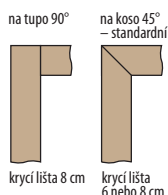

■ SPOJENÍ KRYCÍ LIŠTY

ŠÍŘKA	A	B	C	D	E	F	G
„60”	644	618	604	626	648	700±20	746*/ 786**
„65”	695	669	655	677	699	750±20	797*/ 837**
„70”	744	718	704	726	748	800±20	846*/ 886**
„75”	795	769	755	777	799	850±20	897*/ 937**
„80”	844	818	804	826	848	900±20	946*/ 986**
„85”	895	869	855	877	899	950±20	997*/ 1037**
„90”	944	918	904	926	948	1000±20	1046*/ 1086**
„95”	995	969	955	977	999	1050±20	1097*/ 1137**
„100”	1044	1018	1004	1026	1048	1100±20	1146*/ 1186**
„110”	1144	1118	1104	1126	1148	1200±20	1246*/ 1286**

**krycí lišta 6 cm / 8 cm

Rozměry „65”, „75”, „85”, „95” jsou dostupné pro dveře ALTAMURA 1

Rozsah regulace min.- max. (mm)	ZÁRUBNĚ			
	3D GREKO	CPL LAMINÁT, PREMIUM	CPL 0,2	UV LAK
65-70	2900,-	3150,-	3450,-	5000,-
70-80	2900,-	3150,-	3450,-	5000,-
80-100	2500,-	2750,-	3050,-	4600,-
100-120	2550,-	2800,-	3100,-	4800,-
120-140	2600,-	2850,-	3150,-	4950,-
140-160	2700,-	2950,-	3250,-	5100,-
160-180	2850,-	3100,-	3400,-	5200,-
180-200	2900,-	3150,-	3450,-	5400,-
200-220	3000,-	3250,-	3550,-	5550,-
220-240	3150,-	3400,-	3700,-	5700,-
240-260	3200,-	3450,-	3750,-	5850,-
260-280	3300,-	3550,-	3850,-	6050,-
280-300	3500,-	3750,-	4050,-	6350,-
300-340	3600,-	3850,-	4150,-	6500,-
340-360	3900,-	4150,-	4450,-	6750,-
360-380	4000,-	4250,-	4550,-	6850,-
380-400	4200,-	4450,-	4750,-	7050,-
400-420	4300,-	4550,-	4850,-	7300,-

1 díl

2 díly

■ Spojení krycí lišty na tupo je možné pouze v případě 8 cm límce. Příplatek za toto provedení je 650,- vč 8 cm límce, pro povrch BÍLÉ LAKOVANÉ cena 1200,-, kromě regulace 75-95 mm.

■ Krycí lišta 8 cm = 100,-

■ Cena obložkové a rámové zárubně pro dvoukřídle dveře +30%.

■ Krycí lišta: standardní (pero 20 mm) nebo s prodlouženým perem (pero 40 mm) v povrchu GREKO (1000,-), ST CPL a PREMIUM (1100,-) a v povrchu CPL 0,2 a UV LAK 1700,-

■ Lze vyrobit zárubně pro atypickou tloušťku zdi od 420 mm. Zárubně se budou skládat z více dílů. Příplatek za každých 2 cm rozsahu je 200,- – základem je cena zárubně 400-420 mm.

■ Max. tloušťka zárubně je 500-520. V případě širší zárubně je třeba objednat ostění 120 mm

■ Ceny zárubně typu tunel (slepá) o šířce 60, 70, 80, 90, 100 jsou stejné jako ceny obložkové zárubně.

■ Ceny zárubně typu tunel (slepá) o šířce 110, 120, 130, 140, 150, 160, 170, 180, 190 = +30%.

■ Je možné podříznout zárubně dle vlastního požadavku až do 50 mm bez ztráty záruky.

■ Ostění pro rozšíření tloušťky zárubně, 55 mm nebo 120 mm = 850,- pro CPL 0,2 a UV LAK = 1500,-

■ Příplatek 750,- k ceně obložkové zárubně pro dveře HERSE

■ Protipožární úprava obložkové zárubně 2200,-

■ Elektrický otvírač 1650,-

■ Norma 210 cm +15%