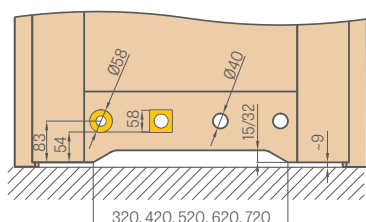

VENTILAČNÍ PODŘÍZNUTÍ STANDARD (výš. 32mm) anebo MINI (výš. 15mm)

Podříznutí nedostupné v bezfalcových křídlech, posuvných na stěnu a do pouzdra