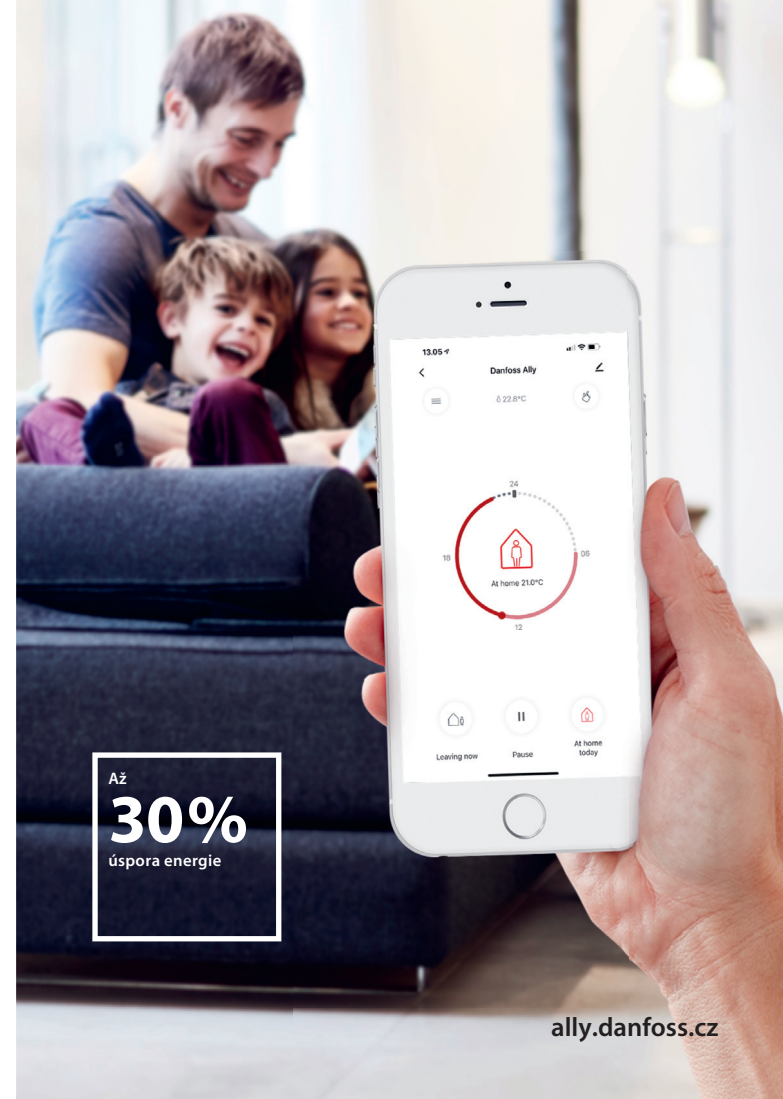

ally.danfoss.cz