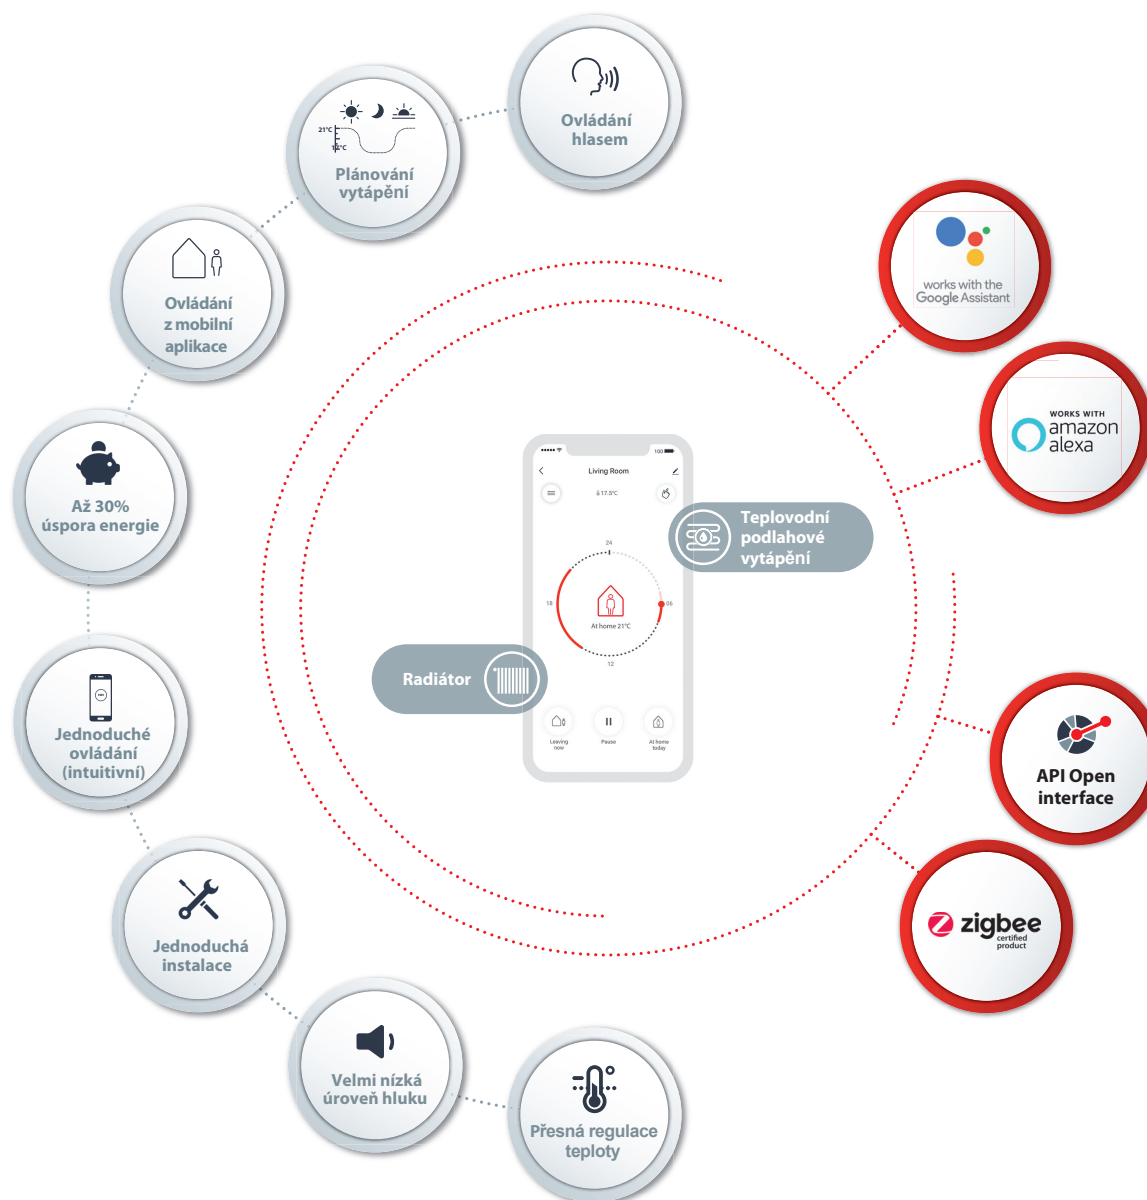

Intuitivní uživatelské rozhraní aplikace

Aplikace Danfoss Ally™ je doslova vše, co potřebujete k ovládní, plánování a sledování vytápění Vaší domácnosti – odkudkoli a kdykoli.

Už nepotřebujete žádnou řídicí jednotku – váš smartphone je nyní vše, co potřebujete k ovládní a sledování všech vašich radiátorů a podlahového vytápění.

Úspora nákladů s plánovaným vytápěním

Aplikace Danfoss Ally™ vám umožňuje snadno naplánovat vytápění tak, aby odpovídalo vašemu každodennímu životu a rutinám. S bezkonkurenční přesností a až s 30% úsporou energie. Zapomněli jste před odchodem z domova upravit nastavení vytápění? Žádný problém. S aplikací můžete vytápění snížit kdykoli za pochodu – a pak zase přidat pro návrat do tepla domova. Stačí pouze několik kliknutí. Komfort stoupá. Náklady klesají. Jak inteligentní.

Snadná instalace

Instalace a nastavení aplikace Danfoss Ally™ je tak snadné jako napočítat do tří.

Jednoduše postupujte v aplikaci Danfoss Ally™ krok za krokem podle intuitivního průvodce – během několika minut jste hotoví!

Danfoss Ally™ je kompatibilní s 95 % všech ventilů.

Vaše inteligentní domácnost - ještě chytřejší

Radiátory, teplovodní podlahové vytápění, nebo obojí? Aplikace Danfoss Ally™ nabízí řešení pro každou domácnost a každou potřebu.

Objevte celou produktovou řadu a všechny výhody aplikace Danfoss Ally™ na ally.danfoss.cz

Hlasové ovládání

Danfoss Ally™ vám umožňuje ovládat vytápění vaší domácnosti hlasem tím, že se prostě připojíte ke svému oblíbenému digitálnímu asistentovi. Pomocí jednoduchých hlasových příkazů můžete vytápění okamžitě upravit podle náhle změny potřeby.

Otevřené programovací rozhraní aplikace (API) – připraveno na budoucnost

Jedna plus jedna často rovná se tři. Díky svému otevřenému programovacímu rozhraní umožňuje aplikace Danfoss Ally™ ostatním systémům, aby se připojily, četly a využívaly data, což dává nekonečné možnosti produktům třetích stran, a nabízí tak ještě propojenější zážitek.

Mimořádná přesnost teploty

Ve společnosti Danfoss jsme po několik desetiletí průkopníkem přesnosti teploty. Přesněji – od roku 1933. I v dnešní době tvoří mimořádná přesnost teploty samotnou podstatu naší DNA.

A to natolik, že jsme software Danfoss Ally™ vystavěli na vrcholu našich tržních zkušeností a odborných znalostí v oblasti termostatů a ventilů.